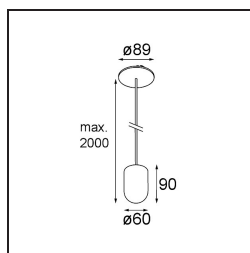

Date
Customer
Project
Type

Placebo Suspended Up 60 1x LED 1800-3000K WD DE Bronze Brushed Anodised

Specifications

Material	12622482
Tipo de fuente de luz	LED
Tipo de LED	PLACEBO - TCI LED WARMDIM
Tecnología LED	PCB LED
CRI	Min. 90
Temperatura del color	1800-3000K (Warm Dim)
Vida Útil	L80B20 @50.000 horas
Lámpara Incluida	Sí
Número de fuentes de luz	1
Código de flujo CIE	25 44 71 45 58
Binning (SDCM)	3
Dirección de la luz	Indirecto
Voltaje de entrada	Driver de corriente constante requerido
Clasificación eléctrica	III
Clasificación del IP	20
Clasificación de hilo incandescente (°C)	960
Interio/Exterior	Interior
Aplicación	Techo
Montaje	Suspendido
Tamaño de corte (mm)	54
Profundidad de montaje (mm)	35,0
Ajustabilidad	Not Applicable
Distancia al objeto iluminado (m)	0,1
Color principal & Acabado principal	Bronce, Anodizado cepillado
Peso bruto (g)	560,0
Corriente de accionamiento (mA)	350
Min. forward voltage (Vf)	20,592
Max. forward voltage (Vf)	21,216
Connected load (W)	7,4
Flujo luminoso por lámpara (lm)	365
Eficacia (lm/W)	49
Índice de deslumbramiento	16

Remark

- Esfera vidrio o tubo no incluidos
 - Cable de suspensión más largo bajo pedido (la longitud estándar es de 2 metros)
 - El flujo luminoso depende de la elección del accesorio de vidrio.
-

TM30 & CRI diagram