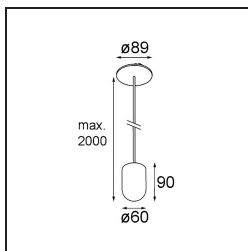

Placebo Suspended Up 60 1x LED 1800-3000K WD DE Bronze Brushed Anodised

Spezifikationen

Material	12622482
Typ der Lichtquelle	LED
LED Typ	PLACEBO - TCI LED WARMDIM
LED-Technologie	LED-Platine
CRI	Min. 90
Farbtemperatur	1800-3000K (Warm Dim)
Lebensdauer	L80 B20 bei 50.000 Stunden
Leuchtmittel enthalten	Ja
Anzahl Lichtquellen	1
CIE-Fluxcode	25 44 71 45 58
Binning (SDCM)	3
Lichtrichtung	Aufwärts
Eingangsspannung	Konstantstrom-Treiber erforderlich
Schutzklasse	III
Schutzart	20
Glühdrahtprüfung (°C)	960
Innen/Außen	Innen
Anwendung	Decke
Montage	Pendel
Ausschnittgröße (mm)	54
Einbautiefe (mm)	35,0
Verstellbarkeit	Not Applicable
Abstand zum beleuchteten Objekt (m)	0,1
Primärfarbe & Primäres Finish	Bronze, Gebürstet und Eloxiert
Bruttogewicht (g)	560,0
Antriebsstrom (mA)	350
Min. forward voltage (Vf)	20,592
Max. forward voltage (Vf)	21,216
Connected load (W)	7,4
Lichtstrom pro Lampe (lm)	365
Effizienz (lm/W)	49
UGR	16
Bemerkung	<ul style="list-style-type: none"> • Glaskugel oder -zylinder nicht enthalten • Längere Aufhängung auf Anfrage (Standardlänge ist 2 Meter) • Lichtausbeute abhängig von der Wahl des Glaszubehörs

TM30 & CRI Diagramm

Lichtverteilung und Lichtverteilungskurve

Diagramm

Optisches Zubehör

12623038 Glass Tube Up 46 Placebo White Matt

12623238 Glass Tube Up 130 Placebo White Matt

12625038 Glass Ball Up 90 Placebo White Matt