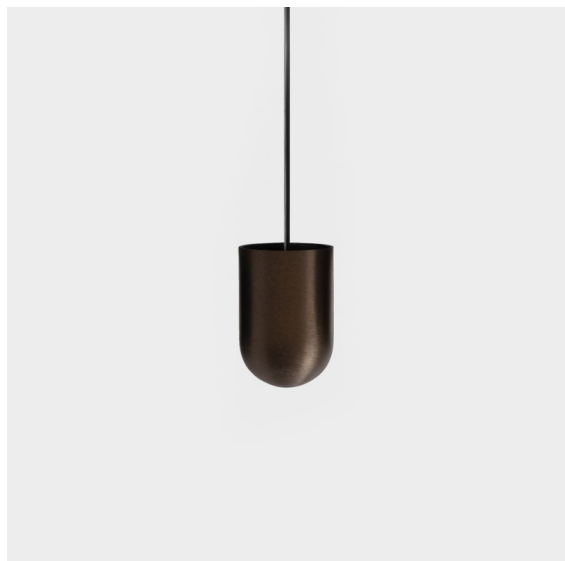

Placebo Suspended Up 60 1x LED 1800-3000K WD DE Bronze Brushed Anodised

Spezifikationen

Material	12622482
Typ der Lichtquelle	LED
LED Typ	PLACEBO - TCI LED WARMDIM
LED-Technologie	LED-Platine
CRI	Min. 90
Farbtemperatur	1800-3000K (Warm Dim)
Lebensdauer	L80 B20 bei 50.000 Stunden
Leuchtmittel enthalten	Ja
Anzahl Lichtquellen	1
CIE-Fluxcode	25 44 71 45 58
Binning (SDCM)	3
Lichtrichtung	Aufwärts
Eingangsspannung	Konstantstrom-Treiber erforderlich
Schutzklasse	III
Schutzart	20
Glühdrahtprüfung (°C)	960
Innen/Außen	Innen
Anwendung	Decke
Montage	Pendel
Ausschnittgröße (mm)	54
Einbautiefe (mm)	35,0
Verstellbarkeit	Not Applicable
Abstand zum beleuchteten Objekt (m)	0,1
Primärfarbe & Primäres Finish	Bronze, Gebürstet und Eloxiert
Bruttogewicht (g)	560,0
Antriebsstrom (mA)	350
Min. forward voltage (Vf)	20,592
Max. forward voltage (Vf)	21,216
Connected load (W)	7,4
Lichtstrom pro Lampe (lm)	365
Effizienz (lm/W)	49
UGR	16
Bemerkung	<ul style="list-style-type: none"> • Glaskugel oder -zylinder nicht enthalten • Längere Aufhängung auf Anfrage (Standardlänge ist 2 Meter) • Lichtausbeute abhängig von der Wahl des Glaszubehörs

Die Placebo ist ein Paradigma der spielerischen Wahl zwischen nach oben und nach unten gerichtetem Licht. Sie werden bald die zahlreichen Optionen dieser Leuchte entdecken, die Ihnen eine noch größere Auswahl ermöglichen. Verschiedene Formen, Größen und Schirme, speziell für Sie gemacht, und dann die verschiedenen Farbkombinationen. Alles spielerische Instrumente, mit denen Sie Ihre kreative Vision in schöne Rhythmen aus reinen Formen und Licht verwandeln können.

12625238 Glass Ball Up 155 Placebo White Matt

Dekorative Zubehör

- 12628017 Shade Beanie Placebo Champagne Brushed
- 12628018 Shade Beanie Placebo Bronze Brushed
- 12628038 Shade Beanie Placebo Grey White Matt
- 12628083 Shade Beanie Placebo Black Matt