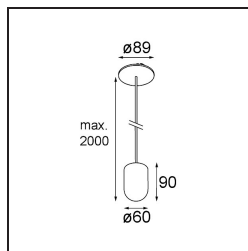

Placebo Suspended Up 60 1x LED 1800-3000K WD DE Black Brushed Anodised

Placebo offre un ensemble de choix ludiques d'éclairages vers le haut et vers le bas. Vous découvrirez vite les nombreuses options qui l'accompagnent, pour vous donner encore plus de choix. Ses formes, tailles et abat-jours variés ont été conçus pour vous. Il est ensuite possible d'ajouter diverses associations de couleurs. Tous les instruments ludiques sont là pour transformer votre vision créative en rythmes esthétiques de formes pures et de lumière.

Caractéristiques

Matériaux	12622481
Type de Source Lumineuse	LED
Type de LED	PLACEBO - TCI LED WARMDIM
Technologie LED	PCB de LED
CRI	Min. 90
Température de Couleur	1800-3000K (Warm Dim)
Durée de Vie	L80B20 à 50 000 heures
Ampoule incluse	Oui
Nombre de Sources Lumineuses	1
Code de flux CIE	25 44 71 45 58
Groupe ment (SDCM)	3
Direction de la Lumière	Haut
Tension d'Entrée	Driver à Courant Constant Requis
Classe Électrique	III
Indice de protection IP	20
Essai au fil incandescent (°C)	960
Intérieur/extérieur	Intérieur
Application	Plafond
Montage	Suspendu
Taille de découpe (mm)	54
Profondeur de montage (mm)	35,0
Ajustabilité	Not Applicable
Distance avec l'Objet Éclairé (m)	0,1
Couleur Principale & Finition Principale	Noir, Anodisé Brossé
Poids brut (g)	560,0
Courant du driver (mA)	350
Min. forward voltage (Vf)	20,592
Max. forward voltage (Vf)	21,216
Connected load (W)	7,4
Flux lumineux par lampe (lm)	365
Efficacité (lm/W)	49
UGR	16

Commentaire

- Sphère ou tube en verre non inclus.
 - Câble de suspension plus long sur demande (la longueur standard est de 2 mètres)
 - Le flux lumineux dépend du choix de l'accessoire en verre.
-

TM30 & CRI diagrammes