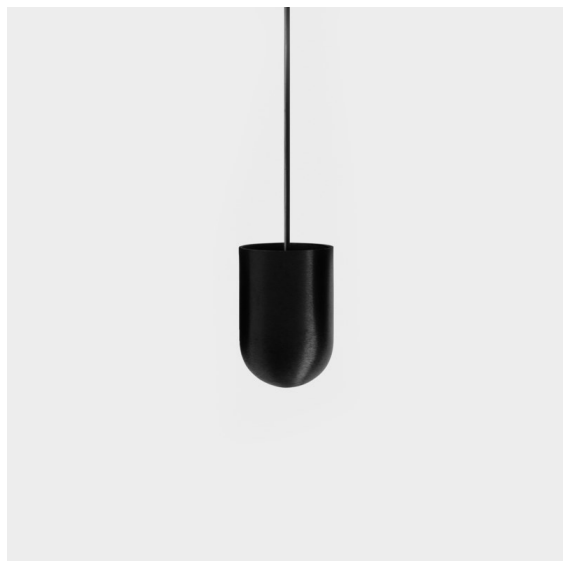

Placebo Suspended Up 60 1x LED 1800-3000K WD DE Black Brushed Anodised

Placebo offre un ensemble de choix ludiques d'éclairages vers le haut et vers le bas. Vous découvrirez vite les nombreuses options qui l'accompagnent, pour vous donner encore plus de choix. Ses formes, tailles et abat-jours variés ont été conçus pour vous. Il est ensuite possible d'ajouter diverses associations de couleurs. Tous les instruments ludiques sont là pour transformer votre vision créative en rythmes esthétiques de formes pures et de lumière.

Caractéristiques

Matériaux	12622481
Type de Source Lumineuse	LED
Type de LED	PLACEBO - TCI LED WARMDIM
Technologie LED	PCB de LED
CRI	Min. 90
Température de Couleur	1800-3000K (Warm Dim)
Durée de Vie	L80B20 à 50 000 heures
Ampoule incluse	Oui
Nombre de Sources Lumineuses	1
Code de flux CIE	25 44 71 45 58
Groupe ment (SDCM)	3
Direction de la Lumière	Haut
Tension d'Entrée	Driver à Courant Constant Requis
Classe Électrique	III
Indice de protection IP	20
Essai au fil incandescent (°C)	960
Intérieur/extérieur	Intérieur
Application	Plafond
Montage	Suspendu
Taille de découpe (mm)	54
Profondeur de montage (mm)	35,0
Ajustabilité	Not Applicable
Distance avec l'Objet Éclairé (m)	0,1
Couleur Principale & Finition Principale	Noir, Anodisé Brossé
Poids brut (g)	560,0
Courant du driver (mA)	350
Min. forward voltage (Vf)	20,592
Max. forward voltage (Vf)	21,216
Connected load (W)	7,4
Flux lumineux par lampe (lm)	365
Efficacité (lm/W)	49
UGR	16

Commentaire

- Sphère ou tube en verre non inclus.
 - Câble de suspension plus long sur demande (la longueur standard est de 2 mètres)
 - Le flux lumineux dépend du choix de l'accessoire en verre.
-

TM30 & CRI diagrammes

Distribution de Lumière & Schéma de Faisceau

Accessoires d'Eclairage optiques

12623038 Glass Tube Up 46 Placebo White Matt

12623238 Glass Tube Up 130 Placebo White Matt

12625038 Glass Ball Up 90 Placebo White Matt