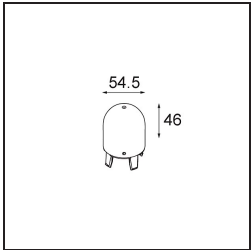

**TM30 & CRI Diagramm**

**Lichtverteilung und Lichtverteilungskurve**

Diagramm

**Optisches Zubehör**

12623038 Glass Tube Up 46 Placebo White Matt

12623238 Glass Tube Up 130 Placebo White Matt

12625038 Glass Ball Up 90 Placebo White Matt