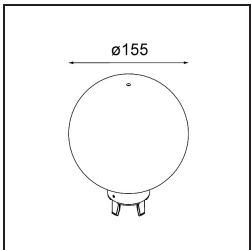

**TM30 & CRI Diagramm**

**Lichtverteilung und Lichtverteilungskurve**

Diagramm

**Optisches Zubehör**

12623038 Glass Tube Up 46 Placebo White Matt

12623238 Glass Tube Up 130 Placebo White Matt

12625038 Glass Ball Up 90 Placebo White Matt