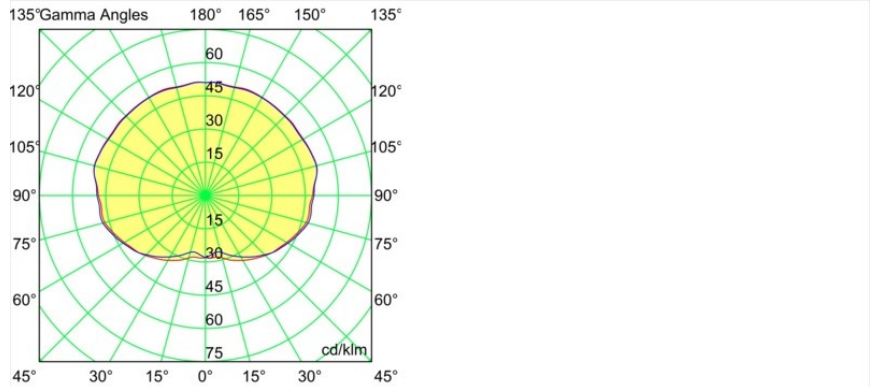

Lichtverteilung und Lichtverteilungskurve