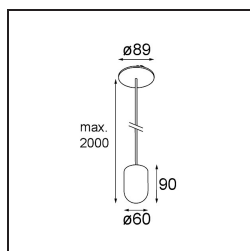

Datum
Kunde
Projekt
Art

*Placebo Suspended Up 60 1x LED 1800-3000K WD DE Black Brushed Anodised*

### Spezifikationen

Material	12622481
Typ der Lichtquelle	LED
LED Typ	PLACEBO - TCI LED WARMDIM
LED-Technologie	LED-Platine
CRI	Min. 90
Farbtemperatur	1800-3000K (Warm Dim)
Lebensdauer	L80 B20 bei 50.000 Stunden
Leuchtmittel enthalten	Ja
Anzahl Lichtquellen	1
CIE-Fluxcode	25 44 71 45 58
Binning (SDCM)	3
Lichtrichtung	Aufwärts
Eingangsspannung	Konstantstrom-Treiber erforderlich
Schutzklasse	III
Schutzart	20
Glühdrahtprüfung (°C)	960
Innen/Außen	Innen
Anwendung	Decke
Montage	Pendel
Ausschnittgröße (mm)	54
Einbautiefe (mm)	35,0
Verstellbarkeit	Not Applicable
Abstand zum beleuchteten Objekt (m)	0,1
Primärfarbe & Primäres Finish	Schwarz, Gebürstet und Eloxiert
Bruttogewicht (g)	560,0
Antriebsstrom (mA)	350
Min. forward voltage (Vf)	20,592
Max. forward voltage (Vf)	21,216
Connected load (W)	7,4
Lichtstrom pro Lampe (lm)	365
Effizienz (lm/W)	49
UGR	16
Bemerkung	<ul style="list-style-type: none"> <li>• Glaskugel oder -zylinder nicht enthalten</li> <li>• Längere Aufhängung auf Anfrage (Standardlänge ist 2 Meter)</li> <li>• Lichtausbeute abhängig von der Wahl des Glaszubehörs</li> </ul>

**TM30 & CRI Diagramm**

**Lichtverteilung und Lichtverteilungskurve**

Diagramm

**Optisches Zubehör**

12623038 Glass Tube Up 46 Placebo White Matt

12623238 Glass Tube Up 130 Placebo White Matt

12625038 Glass Ball Up 90 Placebo White Matt