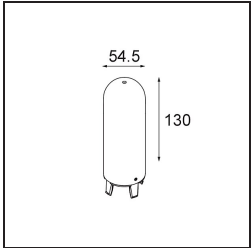

### Spezifikationen

Material	12622481
Typ der Lichtquelle	LED
LED Typ	PLACEBO - TCI LED WARMDIM
LED-Technologie	LED-Platine
CRI	Min. 90
Farbtemperatur	1800-3000K (Warm Dim)
Lebensdauer	L80 B20 bei 50.000 Stunden
Leuchtmittel enthalten	Ja
Anzahl Lichtquellen	1
CIE-Fluxcode	25 44 71 45 58
Binning (SDCM)	3
Lichtrichtung	Aufwärts
Eingangsspannung	Konstantstrom-Treiber erforderlich
Schutzklasse	III
Schutzart	20
Glühdrahtprüfung (°C)	960
Innen/Außen	Innen
Anwendung	Decke
Montage	Pendel
Ausschnittgröße (mm)	54
Einbautiefe (mm)	35,0
Verstellbarkeit	Not Applicable
Abstand zum beleuchteten Objekt (m)	0,1
Primärfarbe & Primäres Finish	Schwarz, Gebürstet und Eloxiert
Bruttogewicht (g)	560,0
Antriebsstrom (mA)	350
Min. forward voltage (Vf)	20,592
Max. forward voltage (Vf)	21,216
Connected load (W)	7,4
Lichtstrom pro Lampe (lm)	365
Effizienz (lm/W)	49
UGR	16
Bemerkung	<ul style="list-style-type: none"> <li>• Glaskugel oder -zylinder nicht enthalten</li> <li>• Längere Aufhängung auf Anfrage (Standardlänge ist 2 Meter)</li> <li>• Lichtausbeute abhängig von der Wahl des Glaszubehörs</li> </ul>

**TM30 & CRI Diagramm**

**Lichtverteilung und Lichtverteilungskurve**

Diagramm

**Optisches Zubehör**

12623038 Glass Tube Up 46 Placebo White Matt

12623238 Glass Tube Up 130 Placebo White Matt

12625038 Glass Ball Up 90 Placebo White Matt