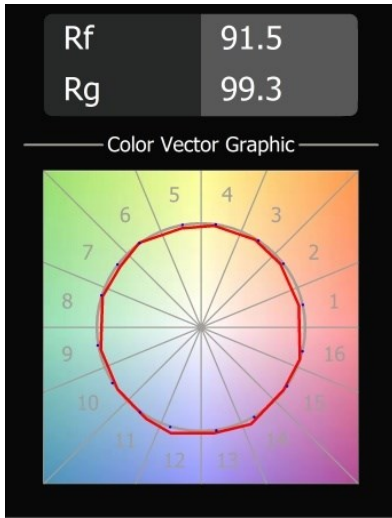

TM30 & CRI Diagramm