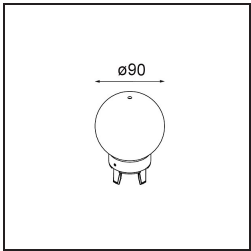

**TM30 & CRI Diagramm**

**Lichtverteilung und Lichtverteilungskurve**

Diagramm

**Optisches Zubehör**

12623038 Glass Tube Up 46 Placebo White Matt

12623238 Glass Tube Up 130 Placebo White Matt

12625038 Glass Ball Up 90 Placebo White Matt