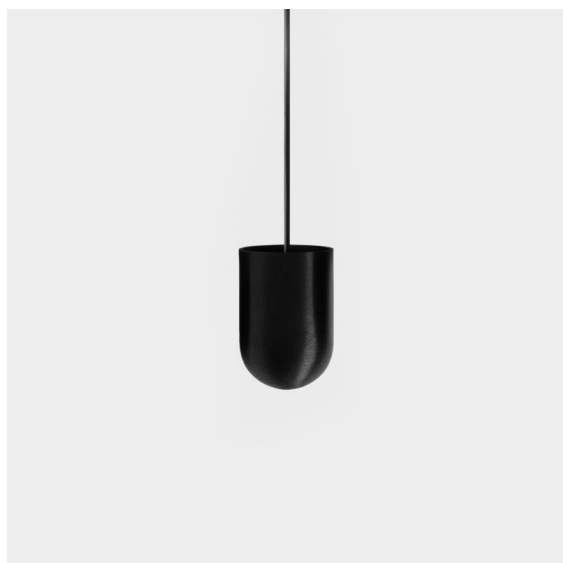

Datum
Kunde
Projekt
Art

*Placebo Suspended Up 60 1x LED 1800-3000K WD DE Black Brushed Anodised*

### Spezifikationen

Material	12622481
Typ der Lichtquelle	LED
LED Typ	PLACEBO - TCI LED WARMDIM
LED-Technologie	LED-Platine
CRI	Min. 90
Farbtemperatur	1800-3000K (Warm Dim)
Lebensdauer	L80 B20 bei 50.000 Stunden
Leuchtmittel enthalten	Ja
Anzahl Lichtquellen	1
CIE-Fluxcode	25 44 71 45 58
Binning (SDCM)	3
Lichtrichtung	Aufwärts
Eingangsspannung	Konstantstrom-Treiber erforderlich
Schutzklasse	III
Schutzart	20
Glühdrahtprüfung (°C)	960
Innen/Außen	Innen
Anwendung	Decke
Montage	Pendel
Ausschnittgröße (mm)	54
Einbautiefe (mm)	35,0
Verstellbarkeit	Not Applicable
Abstand zum beleuchteten Objekt (m)	0,1
Primärfarbe & Primäres Finish	Schwarz, Gebürstet und Eloxiert
Bruttogewicht (g)	560,0
Antriebsstrom (mA)	350
Min. forward voltage (Vf)	20,592
Max. forward voltage (Vf)	21,216
Connected load (W)	7,4
Lichtstrom pro Lampe (lm)	365
Effizienz (lm/W)	49
UGR	16
Bemerkung	<ul style="list-style-type: none"> <li>• Glaskugel oder -zylinder nicht enthalten</li> <li>• Längere Aufhängung auf Anfrage (Standardlänge ist 2 Meter)</li> <li>• Lichtausbeute abhängig von der Wahl des Glaszubehörs</li> </ul>

Die Placebo ist ein Paradigma der spielerischen Wahl zwischen nach oben und nach unten gerichtetem Licht. Sie werden bald die zahlreichen Optionen dieser Leuchte entdecken, die Ihnen eine noch größere Auswahl ermöglichen. Verschiedene Formen, Größen und Schirme, speziell für Sie gemacht, und dann die verschiedenen Farbkombinationen. Alles spielerische Instrumente, mit denen Sie Ihre kreative Vision in schöne Rhythmen aus reinen Formen und Licht verwandeln können.