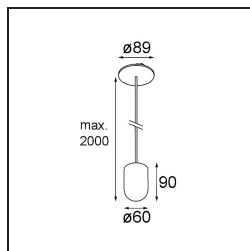

Datum
Klant
Project
Soort

Placebo Suspended Up 60 1x LED 1800-3000K WD DE Champagne Brushed Anodised

Specificaties

Materiaal	12622441
Type Lichtbron	LED
LED type	PLACEBO - TCI LED WARMDIM
LED technologie	Led-printplaat
CRI	Min. 90
Kleurtemperatuur	1800-3000K (Warm Dim)
Levensduur	L80B20 bij 50.000 Uur
Lamp inbegrepen	Ja
Aantal Lichtbronnen	1
CIE-fluxcode	25 44 71 45 58
Binning (SDCM)	3
Lichtrichting	Omhoog
Ingangsspanning	Aandrijving Gelijkstroom Vereist
Elektriciteitsklasse	III
IP-klasse	20
Gloeidraadtest (°C)	960
Binnen/Buiten	Binnen
Toepassing	Plafond
Montage	Gependeld
Inbouwopening (mm)	54
Montagediepte (mm)	35,0
Verstelbaarheid	Not Applicable
Afstand tot Verlicht Voorwerp (m)	0,1
Primaire Kleur & Primaire Afwerking	Champagne, Geborsteld Geanodiseerd
Brutogewicht (g)	560,0
Stroom driver (mA)	350
Min. forward voltage (Vf)	20,592
Max. forward voltage (Vf)	21,216
Connected load (W)	7,4
Lumenoutput per lampunit (lm)	365
Efficiëntie (lm/W)	49
UGR	16
Opmerking	<ul style="list-style-type: none"> • Glazen bol of buis niet inbegrepen • Langere hangkabel op verzoek (standaardlengte is 2 meter) • Lichtsterkte is afhankelijk van het gekozen glazen accessoire