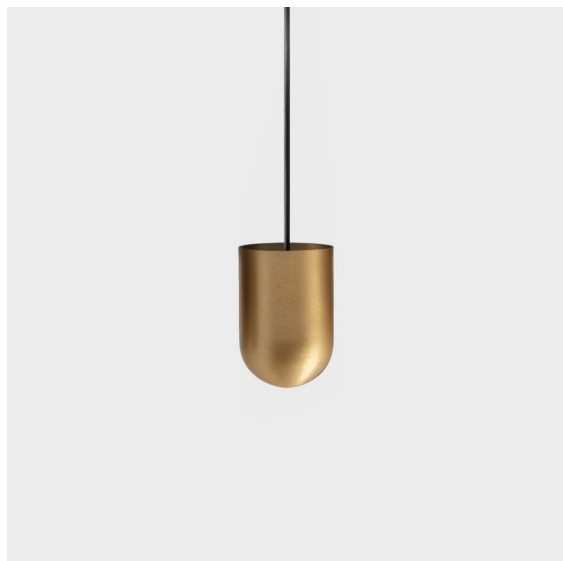

Datum
Klant
Project
Soort

Placebo Suspended Up 60 1x LED 1800-3000K WD DE Champagne Brushed Anodised

Specificaties

Materiaal	12622441
Type Lichtbron	LED
LED type	PLACEBO - TCI LED WARMDIM
LED technologie	Led-printplaat
CRI	Min. 90
Kleurtemperatuur	1800-3000K (Warm Dim)
Levensduur	L80B20 bij 50.000 Uur
Lamp inbegrepen	Ja
Aantal Lichtbronnen	1
CIE-fluxcode	25 44 71 45 58
Binning (SDCM)	3
Lichtrichting	Omhoog
Ingangsspanning	Aandrijving Gelijkstroom Vereist
Elektriciteitsklasse	III
IP-klasse	20
Gloeidraadtest (°C)	960
Binnen/Buiten	Binnen
Toepassing	Plafond
Montage	Gependeld
Inbouwopening (mm)	54
Montagediepte (mm)	35,0
Verstelbaarheid	Not Applicable
Afstand tot Verlicht Voorwerp (m)	0,1
Primaire Kleur & Primaire Afwerking	Champagne, Geborsteld Geanodiseerd
Brutogewicht (g)	560,0
Stroom driver (mA)	350
Min. forward voltage (Vf)	20,592
Max. forward voltage (Vf)	21,216
Connected load (W)	7,4
Lumenoutput per lampunit (lm)	365
Efficiëntie (lm/W)	49
UGR	16
Opmerking	<ul style="list-style-type: none"> • Glazen bol of buis niet inbegrepen • Langere hangkabel op verzoek (standaardlengte is 2 meter) • Lichtsterkte is afhankelijk van het gekozen glazen accessoire

Placebo is het toonbeeld van speelse keuzes voor open neerwaartse verlichting. Je ontdekt al snel de vele opties die erbij horen, zodat je nog meer keuzes krijgt. Verschillende vormen, formaten en kappen die voor jou ontworpen zijn, met alle kleurencombinaties daaraan toegevoegd. Alle speelse instrumenten om jouw creatieve visie om te toveren tot liefallige ritmes van pure vormen en licht.

12625238 Glass Ball Up 155 Placebo White Matt

Decoratieve Accessoires

- 12628017 Shade Beanie Placebo Champagne Brushed
- 12628018 Shade Beanie Placebo Bronze Brushed
- 12628038 Shade Beanie Placebo Grey White Matt
- 12628083 Shade Beanie Placebo Black Matt