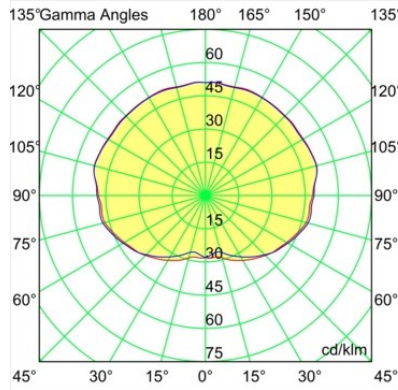

Lichtspreading & Stralingsdiagram