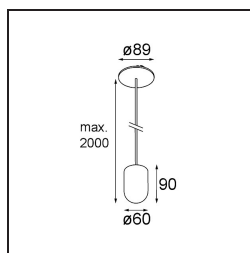

Datum
Klant
Project
Soort

Placebo Suspended Up 60 1x LED 1800-3000K WD DE Champagne Brushed Anodised

Specificaties

Materiaal	12622441
Type Lichtbron	LED
LED type	PLACEBO - TCI LED WARMDIM
LED technologie	Led-printplaat
CRI	Min. 90
Kleurtemperatuur	1800-3000K (Warm Dim)
Levensduur	L80B20 bij 50.000 Uur
Lamp inbegrepen	Ja
Aantal Lichtbronnen	1
CIE-fluxcode	25 44 71 45 58
Binning (SDCM)	3
Lichtrichting	Omhoog
Ingangsspanning	Aandrijving Gelijkstroom Vereist
Elektriciteitsklasse	III
IP-klasse	20
Gloeidraadtest (°C)	960
Binnen/Buiten	Binnen
Toepassing	Plafond
Montage	Gependeld
Inbouwopening (mm)	54
Montagediepte (mm)	35,0
Verstelbaarheid	Not Applicable
Afstand tot Verlicht Voorwerp (m)	0,1
Primaire Kleur & Primaire Afwerking	Champagne, Geborsteld Geanodiseerd
Brutogewicht (g)	560,0
Stroom driver (mA)	350
Min. forward voltage (Vf)	20,592
Max. forward voltage (Vf)	21,216
Connected load (W)	7,4
Lumenoutput per lampunit (lm)	365
Efficiëntie (lm/W)	49
UGR	16
Opmerking	<ul style="list-style-type: none"> • Glazen bol of buis niet inbegrepen • Langere hangkabel op verzoek (standaardlengte is 2 meter) • Lichtsterkte is afhankelijk van het gekozen glazen accessoire

TM30 & CRI Diagrammen

Lichtspreading & Stralingsdiagram

Optische Accessoires

12623038 Glass Tube Up 46 Placebo White Matt

12623238 Glass Tube Up 130 Placebo White Matt

12625038 Glass Ball Up 90 Placebo White Matt