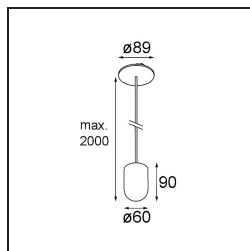

Date
Customer
Project
Type

*Placebo Suspended Up 60 1x LED 1800-3000K WD DE Champagne Brushed Anodised*

### Specifications

Materiale	12622441
Tipo di Sorgente	LED
Tipologia LED	PLACEBO - TCI LED WARMDIM
Tecnologie LED	LED PCB
CRI	Min. 90
Temperatura di colore della luce	1800-3000K (Warm Dim)
Vita utile	L80B20 @50.000 ore
Lampadina inclusa	Sì
Numero di fonte luminosa	1
Codice di flusso CIE	25 44 71 45 58
Binning (SDCM)	3
Direzione della luce	Indiretta
Volt in ingresso	Necessario driver a corrente costante
Classificazione elettrica	III
Grado IP	20
Test filo a caldo (°C)	960
Interno/Esterno	Interno
Applicazione	Soffitto
Montaggio	Sospeso
Foro d'incasso (mm)	54
Profondità di montaggio (mm)	35,0
Orientabilità	Not Applicable
Distanza dall'oggetto illuminato (m)	0,1
Colore primario & Finitura primaria	Champagne, Anodizzata Spazzolata
Peso lordo (g)	560,0
Corrente di azionamento (mA)	350
Min. forward voltage (Vf)	20,592
Max. forward voltage (Vf)	21,216
Connected load (W)	7,4
Flusso luminoso per lampade (lm)	365
Efficienza (lm/W)	49
Livello abbagliamento	16

---

Remark

- Sfera di vetro o tubo non inclusi
  - Cavo di sospensione più lungo su richiesta (la lunghezza standard è di 2 metri)
  - Il flusso luminoso dipende dalla scelta dell'accessorio in vetro
-

**TM30 & CRI diagram**