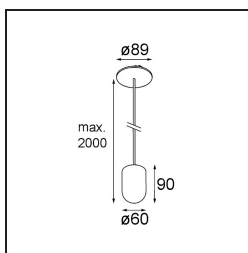

Date
Customer
Project
Type

Placebo Suspended Up 60 1x LED 1800-3000K WD DE Champagne Brushed Anodised

Specifications

Materiale	12622441
Tipo di Sorgente	LED
Tipologia LED	PLACEBO - TCI LED WARMDIM
Tecnologie LED	LED PCB
CRI	Min. 90
Temperatura di colore della luce	1800-3000K (Warm Dim)
Vita utile	L80B20 @50.000 ore
Lampadina inclusa	Sì
Numero di fonte luminosa	1
Codice di flusso CIE	25 44 71 45 58
Binning (SDCM)	3
Direzione della luce	Indiretta
Volt in ingresso	Necessario driver a corrente costante
Classificazione elettrica	III
Grado IP	20
Test filo a caldo (°C)	960
Interno/Esterno	Interno
Applicazione	Soffitto
Montaggio	Sospeso
Foro d'incasso (mm)	54
Profondità di montaggio (mm)	35,0
Orientabilità	Not Applicable
Distanza dall'oggetto illuminato (m)	0,1
Colore primario & Finitura primaria	Champagne, Anodizzata Spazzolata
Peso lordo (g)	560,0
Corrente di azionamento (mA)	350
Min. forward voltage (Vf)	20,592
Max. forward voltage (Vf)	21,216
Connected load (W)	7,4
Flusso luminoso per lampade (lm)	365
Efficienza (lm/W)	49
Livello abbagliamento	16

Remark

- Sfera di vetro o tubo non inclusi
 - Cavo di sospensione più lungo su richiesta (la lunghezza standard è di 2 metri)
 - Il flusso luminoso dipende dalla scelta dell'accessorio in vetro
-

TM30 & CRI diagram