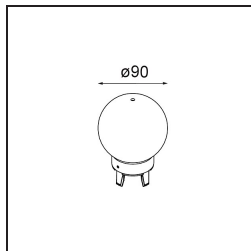

Remark

- Sfera di vetro o tubo non inclusi
 - Cavo di sospensione più lungo su richiesta (la lunghezza standard è di 2 metri)
 - Il flusso luminoso dipende dalla scelta dell'accessorio in vetro
-

TM30 & CRI diagram

Light distribution & beam diagram

Accessorio Ottico

12623038 Glass Tube Up 46 Placebo White Matt

12623238 Glass Tube Up 130 Placebo White Matt

12625038 Glass Ball Up 90 Placebo White Matt

12625238 Glass Ball Up 155 Placebo White Matt