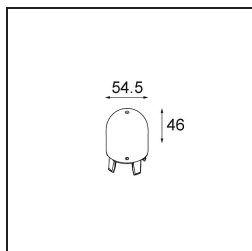

---

Remark

- Sfera di vetro o tubo non inclusi
  - Cavo di sospensione più lungo su richiesta (la lunghezza standard è di 2 metri)
  - Il flusso luminoso dipende dalla scelta dell'accessorio in vetro
-

**TM30 & CRI diagram**

**Light distribution & beam diagram**

**Accessorio Ottico**

12623038 Glass Tube Up 46 Placebo White Matt

12623238 Glass Tube Up 130 Placebo White Matt

12625038 Glass Ball Up 90 Placebo White Matt

12625238 Glass Ball Up 155 Placebo White Matt