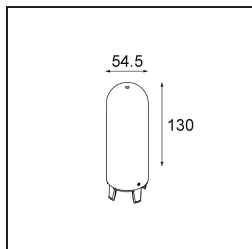

---

Remark

- Sfera di vetro o tubo non inclusi
  - Cavo di sospensione più lungo su richiesta (la lunghezza standard è di 2 metri)
  - Il flusso luminoso dipende dalla scelta dell'accessorio in vetro
-

**TM30 & CRI diagram**

**Light distribution & beam diagram**

**Accessorio Ottico**

12623038 Glass Tube Up 46 Placebo White Matt

12623238 Glass Tube Up 130 Placebo White Matt

12625038 Glass Ball Up 90 Placebo White Matt

12625238 Glass Ball Up 155 Placebo White Matt