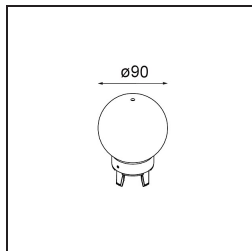

---

Remark

- Sfera di vetro o tubo non inclusi
  - Cavo di sospensione più lungo su richiesta (la lunghezza standard è di 2 metri)
  - Il flusso luminoso dipende dalla scelta dell'accessorio in vetro
-

**TM30 & CRI diagram**

**Light distribution & beam diagram**

**Accessorio Ottico**

12623038 Glass Tube Up 46 Placebo White Matt

12623238 Glass Tube Up 130 Placebo White Matt

12625038 Glass Ball Up 90 Placebo White Matt

12625238 Glass Ball Up 155 Placebo White Matt