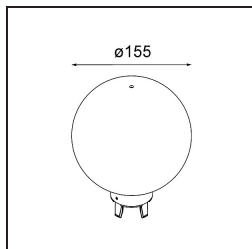

---

Remark

- Sfera di vetro o tubo non inclusi
  - Cavo di sospensione più lungo su richiesta (la lunghezza standard è di 2 metri)
  - Il flusso luminoso dipende dalla scelta dell'accessorio in vetro
-

**TM30 & CRI diagram**

**Light distribution & beam diagram**

**Accessorio Ottico**

12623038 Glass Tube Up 46 Placebo White Matt

12623238 Glass Tube Up 130 Placebo White Matt

12625038 Glass Ball Up 90 Placebo White Matt

12625238 Glass Ball Up 155 Placebo White Matt