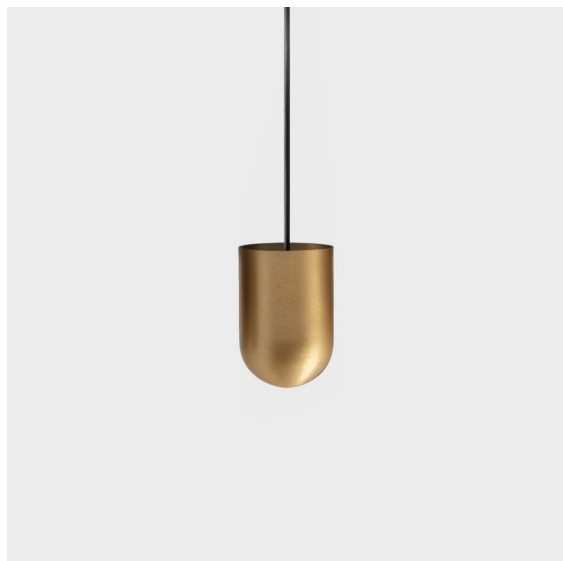

Date
Customer
Project
Type

*Placebo Suspended Up 60 1x LED 1800-3000K WD DE Champagne Brushed Anodised*

### Specifications

Materiale	12622441
Tipo di Sorgente	LED
Tipologia LED	PLACEBO - TCI LED WARMDIM
Tecnologie LED	LED PCB
CRI	Min. 90
Temperatura di colore della luce	1800-3000K (Warm Dim)
Vita utile	L80B20 @50.000 ore
Lampadina inclusa	Sì
Numero di fonte luminosa	1
Codice di flusso CIE	25 44 71 45 58
Binning (SDCM)	3
Direzione della luce	Indiretta
Volt in ingresso	Necessario driver a corrente costante
Classificazione elettrica	III
Grado IP	20
Test filo a caldo (°C)	960
Interno/Esterno	Interno
Applicazione	Soffitto
Montaggio	Sospeso
Foro d'incasso (mm)	54
Profondità di montaggio (mm)	35,0
Orientabilità	Not Applicable
Distanza dall'oggetto illuminato (m)	0,1
Colore primario & Finitura primaria	Champagne, Anodizzata Spazzolata
Peso lordo (g)	560,0
Corrente di azionamento (mA)	350
Min. forward voltage (Vf)	20,592
Max. forward voltage (Vf)	21,216
Connected load (W)	7,4
Flusso luminoso per lampade (lm)	365
Efficienza (lm/W)	49
Livello abbagliamento	16

Placebo è un paradigma di scelte giocose di uplight e downlight. Scoprirai presto le numerose opzioni disponibili, per una scelta davvero ampia. Forme, dimensioni e tonalità diverse pensate per te, a cui aggiungere combinazioni di colori di ogni genere. Tutti strumenti giocosi per trasformare la tua idea creativa in ritmi incantevoli di forme pure e di luce.

---

Remark

- Sfera di vetro o tubo non inclusi
  - Cavo di sospensione più lungo su richiesta (la lunghezza standard è di 2 metri)
  - Il flusso luminoso dipende dalla scelta dell'accessorio in vetro
-

**TM30 & CRI diagram**