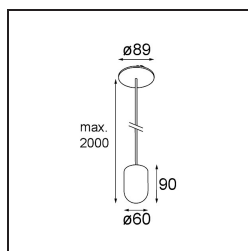

Caractéristiques

Matériaux	12622441
Type de Source Lumineuse	LED
Type de LED	PLACEBO - TCI LED WARMDIM
Technologie LED	PCB de LED
CRI	Min. 90
Température de Couleur	1800-3000K (Warm Dim)
Durée de Vie	L80B20 à 50 000 heures
Ampoule incluse	Oui
Nombre de Sources Lumineuses	1
Code de flux CIE	25 44 71 45 58
Groupe ment (SDCM)	3
Direction de la Lumière	Haut
Tension d'Entrée	Driver à Courant Constant Requis
Classe Électrique	III
Indice de protection IP	20
Essai au fil incandescent (°C)	960
Intérieur/extérieur	Intérieur
Application	Plafond
Montage	Suspendu
Taille de découpe (mm)	54
Profondeur de montage (mm)	35,0
Ajustabilité	Not Applicable
Distance avec l'Objet Éclairé (m)	0,1
Couleur Principale & Finition Principale	Champagne, Anodisé Brossé
Poids brut (g)	560,0
Courant du driver (mA)	350
Min. forward voltage (Vf)	20,592
Max. forward voltage (Vf)	21,216
Connected load (W)	7,4
Flux lumineux par lampe (lm)	365
Efficacité (lm/W)	49
UGR	16

Commentaire

- Sphère ou tube en verre non inclus.
 - Câble de suspension plus long sur demande (la longueur standard est de 2 mètres)
 - Le flux lumineux dépend du choix de l'accessoire en verre.
-

TM30 & CRI diagrammes