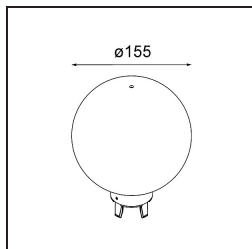

Remark

- Esfera vidrio o tubo no incluidos
 - Cable de suspensión más largo bajo pedido (la longitud estándar es de 2 metros)
 - El flujo luminoso depende de la elección del accesorio de vidrio.
-

TM30 & CRI diagram

Light distribution & beam diagram

Accesorios Opticos

12623038 Glass Tube Up 46 Placebo White Matt

12623238 Glass Tube Up 130 Placebo White Matt

12625038 Glass Ball Up 90 Placebo White Matt

12625238 Glass Ball Up 155 Placebo White Matt