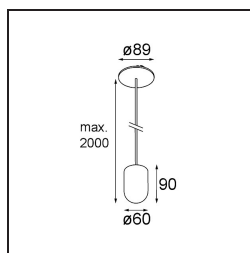

Placebo Suspended Up 60 1x LED 1800-3000K WD DE Champagne Brushed Anodised

Specifications

Material	12622441
Tipo de fuente de luz	LED
Tipo de LED	PLACEBO - TCI LED WARMDIM
Tecnología LED	PCB LED
CRI	Min. 90
Temperatura del color	1800-3000K (Warm Dim)
Vida Útil	L80B20 @50.000 horas
Lámpara Incluida	Sí
Número de fuentes de luz	1
Código de flujo CIE	25 44 71 45 58
Binning (SDCM)	3
Dirección de la luz	Indirecto
Voltaje de entrada	Driver de corriente constante requerido
Clasificación eléctrica	III
Clasificación del IP	20
Clasificación de hilo incandescente (°C)	960
Interio/Exterior	Interior
Aplicación	Techo
Montaje	Suspendido
Tamaño de corte (mm)	54
Profundidad de montaje (mm)	35,0
Ajustabilidad	Not Applicable
Distancia al objeto iluminado (m)	0,1
Color principal & Acabado principal	Champán, Anodizado cepillado
Peso bruto (g)	560,0
Corriente de accionamiento (mA)	350
Min. forward voltage (Vf)	20,592
Max. forward voltage (Vf)	21,216
Connected load (W)	7,4
Flujo luminoso por lámpara (lm)	365
Eficacia (lm/W)	49
Índice de deslumbramiento	16

Remark

- Esfera vidrio o tubo no incluidos
 - Cable de suspensión más largo bajo pedido (la longitud estándar es de 2 metros)
 - El flujo luminoso depende de la elección del accesorio de vidrio.
-

TM30 & CRI diagram