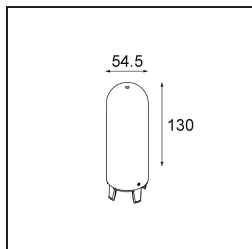

| |
|----------|
| Date |
| Customer |
| Project |
| Type |

Placebo Suspended Up 60 1x LED 1800-3000K WD DE Champagne Brushed Anodised

Specifications

| | |
|--|---|
| Material | 12622441 |
| Tipo de fuente de luz | LED |
| Tipo de LED | PLACEBO - TCI LED WARMDIM |
| Tecnología LED | PCB LED |
| CRI | Min. 90 |
| Temperatura del color | 1800-3000K (Warm Dim) |
| Vida Útil | L80B20 @50.000 horas |
| Lámpara Incluida | Sí |
| Número de fuentes de luz | 1 |
| Código de flujo CIE | 25 44 71 45 58 |
| Binning (SDCM) | 3 |
| Dirección de la luz | Indirecto |
| Voltaje de entrada | Driver de corriente constante requerido |
| Clasificación eléctrica | III |
| Clasificación del IP | 20 |
| Clasificación de hilo incandescente (°C) | 960 |
| Interio/Exterior | Interior |
| Aplicación | Techo |
| Montaje | Suspendido |
| Tamaño de corte (mm) | 54 |
| Profundidad de montaje (mm) | 35,0 |
| Ajustabilidad | Not Applicable |
| Distancia al objeto iluminado (m) | 0,1 |
| Color principal & Acabado principal | Champán, Anodizado cepillado |
| Peso bruto (g) | 560,0 |
| Corriente de accionamiento (mA) | 350 |
| Min. forward voltage (Vf) | 20,592 |
| Max. forward voltage (Vf) | 21,216 |
| Connected load (W) | 7,4 |
| Flujo luminoso por lámpara (lm) | 365 |
| Eficacia (lm/W) | 49 |
| Índice de deslumbramiento | 16 |

Remark

- Esfera vidrio o tubo no incluidos
 - Cable de suspensión más largo bajo pedido (la longitud estándar es de 2 metros)
 - El flujo luminoso depende de la elección del accesorio de vidrio.
-

TM30 & CRI diagram

Light distribution & beam diagram

Accesorios Opticos

12623038 Glass Tube Up 46 Placebo White Matt

12623238 Glass Tube Up 130 Placebo White Matt

12625038 Glass Ball Up 90 Placebo White Matt

12625238 Glass Ball Up 155 Placebo White Matt