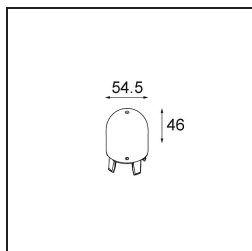

| |
|----------|
| Date |
| Customer |
| Project |
| Type |

Placebo Suspended Up 60 1x LED 1800-3000K WD DE Champagne Brushed Anodised

Specifications

| | |
|--|---|
| Material | 12622441 |
| Tipo de fuente de luz | LED |
| Tipo de LED | PLACEBO - TCI LED WARMDIM |
| Tecnología LED | PCB LED |
| CRI | Min. 90 |
| Temperatura del color | 1800-3000K (Warm Dim) |
| Vida Útil | L80B20 @50.000 horas |
| Lámpara Incluida | Sí |
| Número de fuentes de luz | 1 |
| Código de flujo CIE | 25 44 71 45 58 |
| Binning (SDCM) | 3 |
| Dirección de la luz | Indirecto |
| Voltaje de entrada | Driver de corriente constante requerido |
| Clasificación eléctrica | III |
| Clasificación del IP | 20 |
| Clasificación de hilo incandescente (°C) | 960 |
| Interio/Exterior | Interior |
| Aplicación | Techo |
| Montaje | Suspendido |
| Tamaño de corte (mm) | 54 |
| Profundidad de montaje (mm) | 35,0 |
| Ajustabilidad | Not Applicable |
| Distancia al objeto iluminado (m) | 0,1 |
| Color principal & Acabado principal | Champán, Anodizado cepillado |
| Peso bruto (g) | 560,0 |
| Corriente de accionamiento (mA) | 350 |
| Min. forward voltage (Vf) | 20,592 |
| Max. forward voltage (Vf) | 21,216 |
| Connected load (W) | 7,4 |
| Flujo luminoso por lámpara (lm) | 365 |
| Eficacia (lm/W) | 49 |
| Índice de deslumbramiento | 16 |

Remark

- Esfera vidrio o tubo no incluidos
 - Cable de suspensión más largo bajo pedido (la longitud estándar es de 2 metros)
 - El flujo luminoso depende de la elección del accesorio de vidrio.
-

TM30 & CRI diagram

Light distribution & beam diagram

Accesorios Opticos

12623038 Glass Tube Up 46 Placebo White Matt

12623238 Glass Tube Up 130 Placebo White Matt

12625038 Glass Ball Up 90 Placebo White Matt

12625238 Glass Ball Up 155 Placebo White Matt