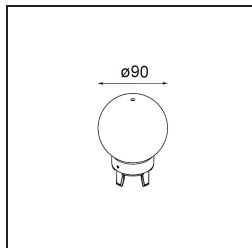

Remark

- Esfera vidrio o tubo no incluidos
 - Cable de suspensión más largo bajo pedido (la longitud estándar es de 2 metros)
 - El flujo luminoso depende de la elección del accesorio de vidrio.
-

TM30 & CRI diagram

Light distribution & beam diagram

Accesorios Opticos

12623038 Glass Tube Up 46 Placebo White Matt

12623238 Glass Tube Up 130 Placebo White Matt

12625038 Glass Ball Up 90 Placebo White Matt

12625238 Glass Ball Up 155 Placebo White Matt