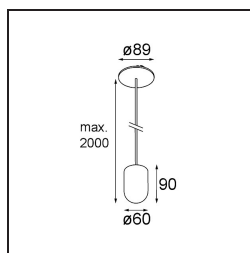

| |
|----------|
| Date |
| Customer |
| Project |
| Type |

Placebo Suspended Up 60 1x LED 1800-3000K WD DE Champagne Brushed Anodised

Specifications

| | |
|--|---|
| Material | 12622441 |
| Tipo de fuente de luz | LED |
| Tipo de LED | PLACEBO - TCI LED WARMDIM |
| Tecnología LED | PCB LED |
| CRI | Min. 90 |
| Temperatura del color | 1800-3000K (Warm Dim) |
| Vida Útil | L80B20 @50.000 horas |
| Lámpara Incluida | Sí |
| Número de fuentes de luz | 1 |
| Código de flujo CIE | 25 44 71 45 58 |
| Binning (SDCM) | 3 |
| Dirección de la luz | Indirecto |
| Voltaje de entrada | Driver de corriente constante requerido |
| Clasificación eléctrica | III |
| Clasificación del IP | 20 |
| Clasificación de hilo incandescente (°C) | 960 |
| Interio/Exterior | Interior |
| Aplicación | Techo |
| Montaje | Suspendido |
| Tamaño de corte (mm) | 54 |
| Profundidad de montaje (mm) | 35,0 |
| Ajustabilidad | Not Applicable |
| Distancia al objeto iluminado (m) | 0,1 |
| Color principal & Acabado principal | Champán, Anodizado cepillado |
| Peso bruto (g) | 560,0 |
| Corriente de accionamiento (mA) | 350 |
| Min. forward voltage (Vf) | 20,592 |
| Max. forward voltage (Vf) | 21,216 |
| Connected load (W) | 7,4 |
| Flujo luminoso por lámpara (lm) | 365 |
| Eficacia (lm/W) | 49 |
| Índice de deslumbramiento | 16 |

Remark

- Esfera vidrio o tubo no incluidos
 - Cable de suspensión más largo bajo pedido (la longitud estándar es de 2 metros)
 - El flujo luminoso depende de la elección del accesorio de vidrio.
-

TM30 & CRI diagram