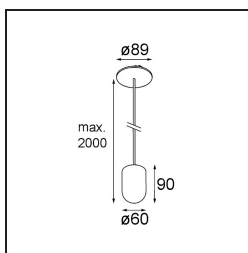

Placebo Suspended Up 60 1x LED 1800-3000K WD DE Champagne Brushed Anodised

Spezifikationen

Material	12622441
Typ der Lichtquelle	LED
LED Typ	PLACEBO - TCI LED WARMDIM
LED-Technologie	LED-Platine
CRI	Min. 90
Farbtemperatur	1800-3000K (Warm Dim)
Lebensdauer	L80 B20 bei 50.000 Stunden
Leuchtmittel enthalten	Ja
Anzahl Lichtquellen	1
CIE-Fluxcode	25 44 71 45 58
Binning (SDCM)	3
Lichtrichtung	Aufwärts
Eingangsspannung	Konstantstrom-Treiber erforderlich
Schutzklasse	III
Schutzart	20
Glühdrahtprüfung (°C)	960
Innen/Außen	Innen
Anwendung	Decke
Montage	Pendel
Ausschnittgröße (mm)	54
Einbautiefe (mm)	35,0
Verstellbarkeit	Not Applicable
Abstand zum beleuchteten Objekt (m)	0,1
Primärfarbe & Primäres Finish	Champagner, Gebürstet und Eloxiert
Bruttogewicht (g)	560,0
Antriebsstrom (mA)	350
Min. forward voltage (Vf)	20,592
Max. forward voltage (Vf)	21,216
Connected load (W)	7,4
Lichtstrom pro Lampe (lm)	365
Effizienz (lm/W)	49
UGR	16
Bemerkung	<ul style="list-style-type: none"> • Glaskugel oder -zylinder nicht enthalten • Längere Aufhängung auf Anfrage (Standardlänge ist 2 Meter) • Lichtausbeute abhängig von der Wahl des Glaszubehörs

Spezifikationen

TM30 & CRI Diagramm

Lichtverteilung und Lichtverteilungskurve

Optisches Zubehör

12623038 Glass Tube Up 46 Placebo White Matt

12623238 Glass Tube Up 130 Placebo White Matt

12625038 Glass Ball Up 90 Placebo White Matt