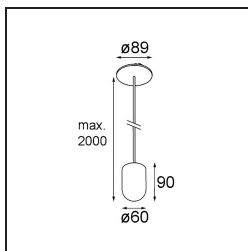

Placebo Suspended Up 60 1x LED 1800-3000K WD DE Champagne Brushed Anodised

Spezifikationen

Material	12622441
Typ der Lichtquelle	LED
LED Typ	PLACEBO - TCI LED WARMDIM
LED-Technologie	LED-Platine
CRI	Min. 90
Farbtemperatur	1800-3000K (Warm Dim)
Lebensdauer	L80 B20 bei 50.000 Stunden
Leuchtmittel enthalten	Ja
Anzahl Lichtquellen	1
CIE-Fluxcode	25 44 71 45 58
Binning (SDCM)	3
Lichtrichtung	Aufwärts
Eingangsspannung	Konstantstrom-Treiber erforderlich
Schutzklasse	III
Schutzart	20
Glühdrahtprüfung (°C)	960
Innen/Außen	Innen
Anwendung	Decke
Montage	Pendel
Ausschnittgröße (mm)	54
Einbautiefe (mm)	35,0
Verstellbarkeit	Not Applicable
Abstand zum beleuchteten Objekt (m)	0,1
Primärfarbe & Primäres Finish	Champagner, Gebürstet und Eloxiert
Bruttogewicht (g)	560,0
Antriebsstrom (mA)	350
Min. forward voltage (Vf)	20,592
Max. forward voltage (Vf)	21,216
Connected load (W)	7,4
Lichtstrom pro Lampe (lm)	365
Effizienz (lm/W)	49
UGR	16
Bemerkung	<ul style="list-style-type: none"> • Glaskugel oder -zylinder nicht enthalten • Längere Aufhängung auf Anfrage (Standardlänge ist 2 Meter) • Lichtausbeute abhängig von der Wahl des Glaszubehörs

TM30 & CRI Diagramm

Lichtverteilung und Lichtverteilungskurve

Diagramm

Optisches Zubehör

12623038 Glass Tube Up 46 Placebo White Matt

12623238 Glass Tube Up 130 Placebo White Matt

12625038 Glass Ball Up 90 Placebo White Matt