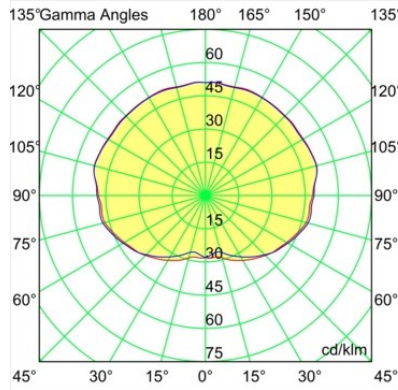

Placebo Suspended Up 60 1x LED 1800-3000K WD DE Champagne Brushed Anodised

Spezifikationen

Material	12622441
Typ der Lichtquelle	LED
LED Typ	PLACEBO - TCI LED WARMDIM
LED-Technologie	LED-Platine
CRI	Min. 90
Farbtemperatur	1800-3000K (Warm Dim)
Lebensdauer	L80 B20 bei 50.000 Stunden
Leuchtmittel enthalten	Ja
Anzahl Lichtquellen	1
CIE-Fluxcode	25 44 71 45 58
Binning (SDCM)	3
Lichtrichtung	Aufwärts
Eingangsspannung	Konstantstrom-Treiber erforderlich
Schutzklasse	III
Schutzart	20
Glühdrahtprüfung (°C)	960
Innen/Außen	Innen
Anwendung	Decke
Montage	Pendel
Ausschnittgröße (mm)	54
Einbautiefe (mm)	35,0
Verstellbarkeit	Not Applicable
Abstand zum beleuchteten Objekt (m)	0,1
Primärfarbe & Primäres Finish	Champagner, Gebürstet und Eloxiert
Bruttogewicht (g)	560,0
Antriebsstrom (mA)	350
Min. forward voltage (Vf)	20,592
Max. forward voltage (Vf)	21,216
Connected load (W)	7,4
Lichtstrom pro Lampe (lm)	365
Effizienz (lm/W)	49
UGR	16
Bemerkung	<ul style="list-style-type: none"> • Glaskugel oder -zylinder nicht enthalten • Längere Aufhängung auf Anfrage (Standardlänge ist 2 Meter) • Lichtausbeute abhängig von der Wahl des Glaszubehörs

Spezifikationen

TM30 & CRI Diagramm

Lichtverteilung und Lichtverteilungskurve

Optisches Zubehör

12623038 Glass Tube Up 46 Placebo White Matt

12623238 Glass Tube Up 130 Placebo White Matt

12625038 Glass Ball Up 90 Placebo White Matt