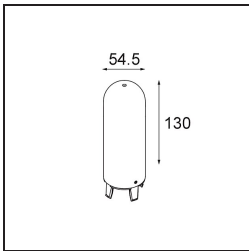

Placebo Suspended Up 60 1x LED 1800-3000K WD DE Champagne Brushed Anodised

Spezifikationen

Material	12622441
Typ der Lichtquelle	LED
LED Typ	PLACEBO - TCI LED WARMDIM
LED-Technologie	LED-Platine
CRI	Min. 90
Farbtemperatur	1800-3000K (Warm Dim)
Lebensdauer	L80 B20 bei 50.000 Stunden
Leuchtmittel enthalten	Ja
Anzahl Lichtquellen	1
CIE-Fluxcode	25 44 71 45 58
Binning (SDCM)	3
Lichtrichtung	Aufwärts
Eingangsspannung	Konstantstrom-Treiber erforderlich
Schutzklasse	III
Schutzart	20
Glühdrahtprüfung (°C)	960
Innen/Außen	Innen
Anwendung	Decke
Montage	Pendel
Ausschnittgröße (mm)	54
Einbautiefe (mm)	35,0
Verstellbarkeit	Not Applicable
Abstand zum beleuchteten Objekt (m)	0,1
Primärfarbe & Primäres Finish	Champagner, Gebürstet und Eloxiert
Bruttogewicht (g)	560,0
Antriebsstrom (mA)	350
Min. forward voltage (Vf)	20,592
Max. forward voltage (Vf)	21,216
Connected load (W)	7,4
Lichtstrom pro Lampe (lm)	365
Effizienz (lm/W)	49
UGR	16
Bemerkung	<ul style="list-style-type: none"> • Glaskugel oder -zylinder nicht enthalten • Längere Aufhängung auf Anfrage (Standardlänge ist 2 Meter) • Lichtausbeute abhängig von der Wahl des Glaszubehörs

TM30 & CRI Diagramm

Lichtverteilung und Lichtverteilungskurve

Diagramm

Optisches Zubehör

12623038 Glass Tube Up 46 Placebo White Matt

12623238 Glass Tube Up 130 Placebo White Matt

12625038 Glass Ball Up 90 Placebo White Matt