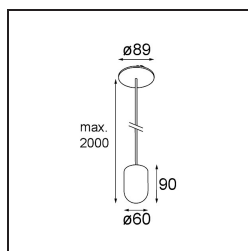

Specificaties

Materiaal	12622432
Type Lichtbron	LED
LED type	PLACEBO - TCI LED WARMDIM
LED technologie	Led-printplaat
CRI	Min. 90
Kleurtemperatuur	1800-3000K (Warm Dim)
Levensduur	L80B20 bij 50.000 Uur
Lamp inbegrepen	Ja
Aantal Lichtbronnen	1
CIE-fluxcode	25 44 71 45 58
Binning (SDCM)	3
Lichtrichting	Omhoog
Ingangsspanning	Aandrijving Gelijkstroom Vereist
Elektriciteitsklasse	III
IP-klasse	20
Gloeidraadtest (°C)	960
Binnen/Buiten	Binnen
Toepassing	Plafond
Montage	Gependeld
Inbouwopening (mm)	54
Montagediepte (mm)	35,0
Verstelbaarheid	Not Applicable
Afstand tot Verlicht Voorwerp (m)	0,1
Primaire Kleur & Primaire Afwerking	Zwart, Structuur
Brutogewicht (g)	560,0
Stroom driver (mA)	350
Min. forward voltage (Vf)	20,592
Max. forward voltage (Vf)	21,216
Connected load (W)	7,4
Lumenoutput per lampunit (lm)	365
Efficiëntie (lm/W)	49
UGR	16
Opmerking	<ul style="list-style-type: none"> • Glazen bol of buis niet inbegrepen • Langere hangkabel op verzoek (standaardlengte is 2 meter) • Lichtsterkte is afhankelijk van het gekozen glazen accessoire