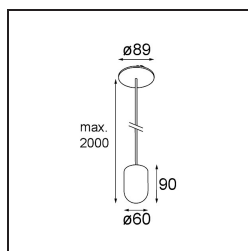

Specificaties

Materiaal	12622432
Type Lichtbron	LED
LED type	PLACEBO - TCI LED WARMDIM
LED technologie	Led-printplaat
CRI	Min. 90
Kleurtemperatuur	1800-3000K (Warm Dim)
Levensduur	L80B20 bij 50.000 Uur
Lamp inbegrepen	Ja
Aantal Lichtbronnen	1
CIE-fluxcode	25 44 71 45 58
Binning (SDCM)	3
Lichtrichting	Omhoog
Ingangsspanning	Aandrijving Gelijkstroom Vereist
Elektriciteitsklasse	III
IP-klasse	20
Gloeidraadtest (°C)	960
Binnen/Buiten	Binnen
Toepassing	Plafond
Montage	Gependeld
Inbouwopening (mm)	54
Montagediepte (mm)	35,0
Verstelbaarheid	Not Applicable
Afstand tot Verlicht Voorwerp (m)	0,1
Primaire Kleur & Primaire Afwerking	Zwart, Structuur
Brutogewicht (g)	560,0
Stroom driver (mA)	350
Min. forward voltage (Vf)	20,592
Max. forward voltage (Vf)	21,216
Connected load (W)	7,4
Lumenoutput per lampunit (lm)	365
Efficiëntie (lm/W)	49
UGR	16
Opmerking	<ul style="list-style-type: none"> • Glazen bol of buis niet inbegrepen • Langere hangkabel op verzoek (standaardlengte is 2 meter) • Lichtsterkte is afhankelijk van het gekozen glazen accessoire

TM30 & CRI Diagrammen

Lichtspreading & Stralingsdiagram

Optische Accessoires

12623038 Glass Tube Up 46 Placebo White Matt

12623238 Glass Tube Up 130 Placebo White Matt

12625038 Glass Ball Up 90 Placebo White Matt