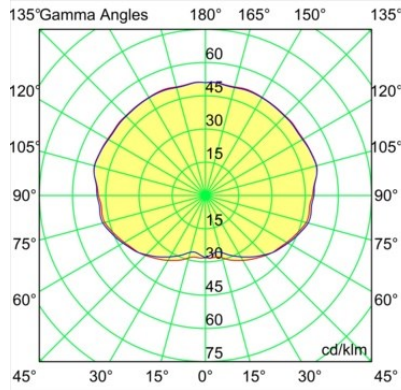

Lichtspreiding & Stralingsdiagram