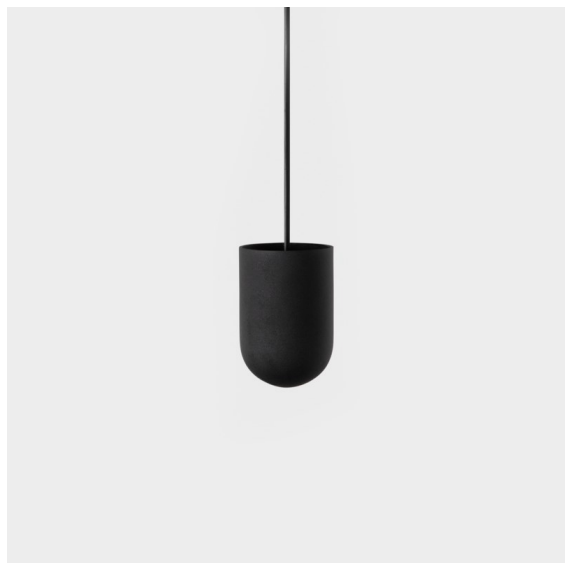

Date
Customer
Project
Type

Placebo Suspended Up 60 1x LED 1800-3000K WD DE Black Structure

Placebo è un paradigma di scelte giocose di uplight e downlight. Scoprirai presto le numerose opzioni disponibili, per una scelta davvero ampia. Forme, dimensioni e tonalità diverse pensate per te, a cui aggiungere combinazioni di colori di ogni genere. Tutti strumenti giocosi per trasformare la tua idea creativa in ritmi incantevoli di forme pure e di luce.

Specifications

Materiale	12622432
Tipo di Sorgente	LED
Tipologia LED	PLACEBO - TCI LED WARMDIM
Tecnologie LED	LED PCB
CRI	Min. 90
Temperatura di colore della luce	1800-3000K (Warm Dim)
Vita utile	L80B20 @50.000 ore
Lampadina inclusa	Sì
Numero di fonte luminosa	1
Codice di flusso CIE	25 44 71 45 58
Binning (SDCM)	3
Direzione della luce	Indiretta
Volt in ingresso	Necessario driver a corrente costante
Classificazione elettrica	III
Grado IP	20
Test filo a caldo (°C)	960
Interno/Esterno	Interno
Applicazione	Soffitto
Montaggio	Sospeso
Foro d'incasso (mm)	54
Profondità di montaggio (mm)	35,0
Orientabilità	Not Applicable
Distanza dall'oggetto illuminato (m)	0,1
Colore primario & Finitura primaria	Nero, Strutturata
Peso lordo (g)	560,0
Corrente di azionamento (mA)	350
Min. forward voltage (Vf)	20,592
Max. forward voltage (Vf)	21,216
Connected load (W)	7,4
Flusso luminoso per lampade (lm)	365
Efficienza (lm/W)	49
Livello abbagliamento	16

Remark

- Sfera di vetro o tubo non inclusi
 - Cavo di sospensione più lungo su richiesta (la lunghezza standard è di 2 metri)
 - Il flusso luminoso dipende dalla scelta dell'accessorio in vetro
-

TM30 & CRI diagram

Light distribution & beam diagram

Accessorio Ottico

12623038 Glass Tube Up 46 Placebo White Matt

12623238 Glass Tube Up 130 Placebo White Matt

12625038 Glass Ball Up 90 Placebo White Matt

12625238 Glass Ball Up 155 Placebo White Matt