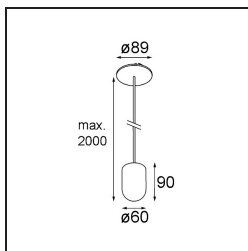

Specifications

Materiale	12622432
Tipo di Sorgente	LED
Tipologia LED	PLACEBO - TCI LED WARMDIM
Tecnologie LED	LED PCB
CRI	Min. 90
Temperatura di colore della luce	1800-3000K (Warm Dim)
Vita utile	L80B20 @50.000 ore
Lampadina inclusa	Sì
Numero di fonte luminosa	1
Codice di flusso CIE	25 44 71 45 58
Binning (SDCM)	3
Direzione della luce	Indiretta
Volt in ingresso	Necessario driver a corrente costante
Classificazione elettrica	III
Grado IP	20
Test filo a caldo (°C)	960
Interno/Esterno	Interno
Applicazione	Soffitto
Montaggio	Sospeso
Foro d'incasso (mm)	54
Profondità di montaggio (mm)	35,0
Orientabilità	Not Applicable
Distanza dall'oggetto illuminato (m)	0,1
Colore primario & Finitura primaria	Nero, Strutturata
Peso lordo (g)	560,0
Corrente di azionamento (mA)	350
Min. forward voltage (Vf)	20,592
Max. forward voltage (Vf)	21,216
Connected load (W)	7,4
Flusso luminoso per lampade (lm)	365
Efficienza (lm/W)	49
Livello abbagliamento	16

Remark

- Sfera di vetro o tubo non inclusi
 - Cavo di sospensione più lungo su richiesta (la lunghezza standard è di 2 metri)
 - Il flusso luminoso dipende dalla scelta dell'accessorio in vetro
-

TM30 & CRI diagram