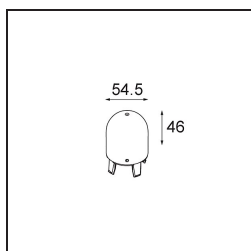

Commentaire

- Sphère ou tube en verre non inclus.
 - Câble de suspension plus long sur demande (la longueur standard est de 2 mètres)
 - Le flux lumineux dépend du choix de l'accessoire en verre.
-

TM30 & CRI diagrammes

Distribution de Lumière & Schéma de Faisceau

Accessoires d'Eclairage optiques

12623038 Glass Tube Up 46 Placebo White Matt

12623238 Glass Tube Up 130 Placebo White Matt

12625038 Glass Ball Up 90 Placebo White Matt