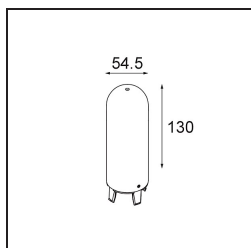

Commentaire

- Sphère ou tube en verre non inclus.
 - Câble de suspension plus long sur demande (la longueur standard est de 2 mètres)
 - Le flux lumineux dépend du choix de l'accessoire en verre.
-

TM30 & CRI diagrammes

Distribution de Lumière & Schéma de Faisceau

Accessoires d'Eclairage optiques

12623038 Glass Tube Up 46 Placebo White Matt

12623238 Glass Tube Up 130 Placebo White Matt

12625038 Glass Ball Up 90 Placebo White Matt