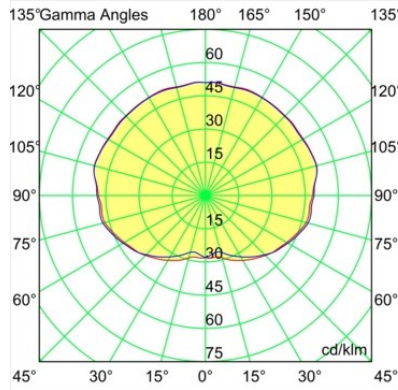

Distribution de Lumière & Schéma de Faisceau