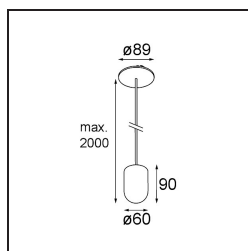

Date
Client
Projet
Type

Placebo Suspended Up 60 1x LED 1800-3000K WD DE Black Structure

Caractéristiques

Matériaux	12622432
Type de Source Lumineuse	LED
Type de LED	PLACEBO - TCI LED WARMDIM
Technologie LED	PCB de LED
CRI	Min. 90
Température de Couleur	1800-3000K (Warm Dim)
Durée de Vie	L80B20 à 50 000 heures
Ampoule incluse	Oui
Nombre de Sources Lumineuses	1
Code de flux CIE	25 44 71 45 58
Groupe ment (SDCM)	3
Direction de la Lumière	Haut
Tension d'Entrée	Driver à Courant Constant Requis
Classe Électrique	III
Indice de protection IP	20
Essai au fil incandescent (°C)	960
Intérieur/extérieur	Intérieur
Application	Plafond
Montage	Suspendu
Taille de découpe (mm)	54
Profondeur de montage (mm)	35,0
Ajustabilité	Not Applicable
Distance avec l'Objet Éclairé (m)	0,1
Couleur Principale & Finition Principale	Noir, Structure
Poids brut (g)	560,0
Courant du driver (mA)	350
Min. forward voltage (Vf)	20,592
Max. forward voltage (Vf)	21,216
Connected load (W)	7,4
Flux lumineux par lampe (lm)	365
Efficacité (lm/W)	49
UGR	16

Commentaire

- Sphère ou tube en verre non inclus.
 - Câble de suspension plus long sur demande (la longueur standard est de 2 mètres)
 - Le flux lumineux dépend du choix de l'accessoire en verre.
-

TM30 & CRI diagrammes