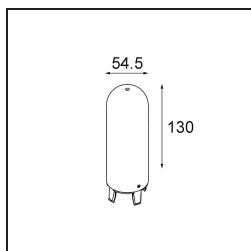

Date
Customer
Project
Type

Placebo Suspended Up 60 1x LED 1800-3000K WD DE Black Structure

Specifications

Material	12622432
Tipo de fuente de luz	LED
Tipo de LED	PLACEBO - TCI LED WARMDIM
Tecnología LED	PCB LED
CRI	Min. 90
Temperatura del color	1800-3000K (Warm Dim)
Vida Útil	L80B20 @50.000 horas
Lámpara Incluida	Sí
Número de fuentes de luz	1
Código de flujo CIE	25 44 71 45 58
Binning (SDCM)	3
Dirección de la luz	Indirecto
Voltaje de entrada	Driver de corriente constante requerido
Clasificación eléctrica	III
Clasificación del IP	20
Clasificación de hilo incandescente (°C)	960
Interio/Exterior	Interior
Aplicación	Techo
Montaje	Suspendido
Tamaño de corte (mm)	54
Profundidad de montaje (mm)	35,0
Ajustabilidad	Not Applicable
Distancia al objeto iluminado (m)	0,1
Color principal & Acabado principal	Negro, Estructura
Peso bruto (g)	560,0
Corriente de accionamiento (mA)	350
Min. forward voltage (Vf)	20,592
Max. forward voltage (Vf)	21,216
Connected load (W)	7,4
Flujo luminoso por lámpara (lm)	365
Eficacia (lm/W)	49
Índice de deslumbramiento	16

Remark

- Esfera vidrio o tubo no incluidos
 - Cable de suspensión más largo bajo pedido (la longitud estándar es de 2 metros)
 - El flujo luminoso depende de la elección del accesorio de vidrio.
-

TM30 & CRI diagram

Light distribution & beam diagram

Accesorios Opticos

12623038 Glass Tube Up 46 Placebo White Matt

12623238 Glass Tube Up 130 Placebo White Matt

12625038 Glass Ball Up 90 Placebo White Matt

12625238 Glass Ball Up 155 Placebo White Matt