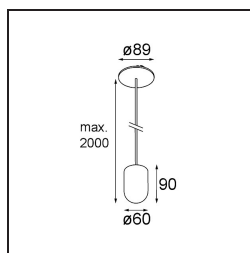

Date
Customer
Project
Type

Placebo Suspended Up 60 1x LED 1800-3000K WD DE Black Structure

Specifications

Material	12622432
Tipo de fuente de luz	LED
Tipo de LED	PLACEBO - TCI LED WARMDIM
Tecnología LED	PCB LED
CRI	Min. 90
Temperatura del color	1800-3000K (Warm Dim)
Vida Útil	L80B20 @50.000 horas
Lámpara Incluida	Sí
Número de fuentes de luz	1
Código de flujo CIE	25 44 71 45 58
Binning (SDCM)	3
Dirección de la luz	Indirecto
Voltaje de entrada	Driver de corriente constante requerido
Clasificación eléctrica	III
Clasificación del IP	20
Clasificación de hilo incandescente (°C)	960
Interio/Exterior	Interior
Aplicación	Techo
Montaje	Suspendido
Tamaño de corte (mm)	54
Profundidad de montaje (mm)	35,0
Ajustabilidad	Not Applicable
Distancia al objeto iluminado (m)	0,1
Color principal & Acabado principal	Negro, Estructura
Peso bruto (g)	560,0
Corriente de accionamiento (mA)	350
Min. forward voltage (Vf)	20,592
Max. forward voltage (Vf)	21,216
Connected load (W)	7,4
Flujo luminoso por lámpara (lm)	365
Eficacia (lm/W)	49
Índice de deslumbramiento	16

Remark

- Esfera vidrio o tubo no incluidos
 - Cable de suspensión más largo bajo pedido (la longitud estándar es de 2 metros)
 - El flujo luminoso depende de la elección del accesorio de vidrio.
-

TM30 & CRI diagram