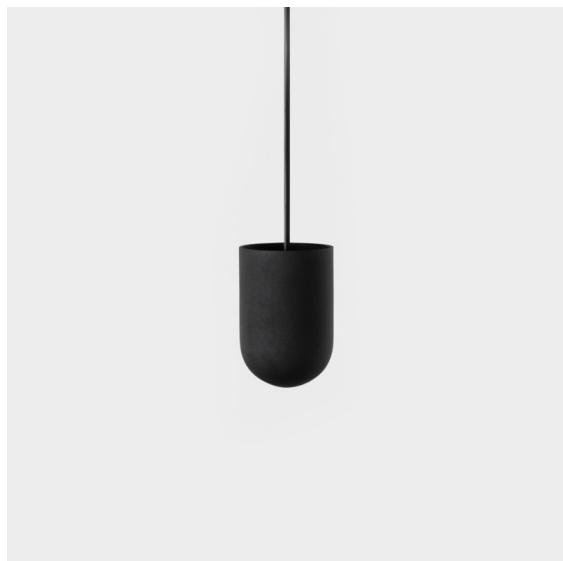

Date
Customer
Project
Type

Placebo Suspended Up 60 1x LED 1800-3000K WD DE Black Structure

Specifications

Material	12622432
Tipo de fuente de luz	LED
Tipo de LED	PLACEBO - TCI LED WARMDIM
Tecnología LED	PCB LED
CRI	Min. 90
Temperatura del color	1800-3000K (Warm Dim)
Vida Útil	L80B20 @50.000 horas
Lámpara Incluida	Sí
Número de fuentes de luz	1
Código de flujo CIE	25 44 71 45 58
Binning (SDCM)	3
Dirección de la luz	Indirecto
Voltaje de entrada	Driver de corriente constante requerido
Clasificación eléctrica	III
Clasificación del IP	20
Clasificación de hilo incandescente (°C)	960
Interio/Exterior	Interior
Aplicación	Techo
Montaje	Suspendido
Tamaño de corte (mm)	54
Profundidad de montaje (mm)	35,0
Ajustabilidad	Not Applicable
Distancia al objeto iluminado (m)	0,1
Color principal & Acabado principal	Negro, Estructura
Peso bruto (g)	560,0
Corriente de accionamiento (mA)	350
Min. forward voltage (Vf)	20,592
Max. forward voltage (Vf)	21,216
Connected load (W)	7,4
Flujo luminoso por lámpara (lm)	365
Eficacia (lm/W)	49
Índice de deslumbramiento	16

Placebo es un paradigma de atractivas opciones en iluminación hacia arriba y hacia abajo. Pronto descubrirá las muchas variantes que ofrece, para ampliar aún más sus posibilidades. Formas, tamaños y tonos distintos creados para cubrir sus deseos, así como numerosas combinaciones de color. Todos ellos son instrumentos atractivos para transformar su visión creativa en bellos ritmos de luz y formas puras.

Remark

- Esfera vidrio o tubo no incluidos
 - Cable de suspensión más largo bajo pedido (la longitud estándar es de 2 metros)
 - El flujo luminoso depende de la elección del accesorio de vidrio.
-

TM30 & CRI diagram

Light distribution & beam diagram

Accesorios Opticos

12623038 Glass Tube Up 46 Placebo White Matt

12623238 Glass Tube Up 130 Placebo White Matt

12625038 Glass Ball Up 90 Placebo White Matt

12625238 Glass Ball Up 155 Placebo White Matt