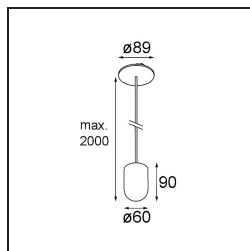

Date
Customer
Project
Type

Placebo Suspended Up 60 1x LED 1800-3000K WD DE Black Structure

Specifications

Material	12622432
Tipo de fuente de luz	LED
Tipo de LED	PLACEBO - TCI LED WARMDIM
Tecnología LED	PCB LED
CRI	Min. 90
Temperatura del color	1800-3000K (Warm Dim)
Vida Útil	L80B20 @50.000 horas
Lámpara Incluida	Sí
Número de fuentes de luz	1
Código de flujo CIE	25 44 71 45 58
Binning (SDCM)	3
Dirección de la luz	Indirecto
Voltaje de entrada	Driver de corriente constante requerido
Clasificación eléctrica	III
Clasificación del IP	20
Clasificación de hilo incandescente (°C)	960
Interio/Exterior	Interior
Aplicación	Techo
Montaje	Suspendido
Tamaño de corte (mm)	54
Profundidad de montaje (mm)	35,0
Ajustabilidad	Not Applicable
Distancia al objeto iluminado (m)	0,1
Color principal & Acabado principal	Negro, Estructura
Peso bruto (g)	560,0
Corriente de accionamiento (mA)	350
Min. forward voltage (Vf)	20,592
Max. forward voltage (Vf)	21,216
Connected load (W)	7,4
Flujo luminoso por lámpara (lm)	365
Eficacia (lm/W)	49
Índice de deslumbramiento	16

Remark

- Esfera vidrio o tubo no incluidos
 - Cable de suspensión más largo bajo pedido (la longitud estándar es de 2 metros)
 - El flujo luminoso depende de la elección del accesorio de vidrio.
-

TM30 & CRI diagram