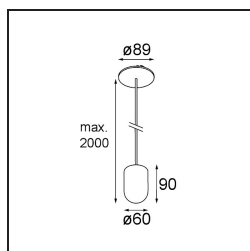

Datum
Kunde
Projekt
Art

*Placebo Suspended Up 60 1x LED 1800-3000K WD DE Black Structure*

### Spezifikationen

Material	12622432
Typ der Lichtquelle	LED
LED Typ	PLACEBO - TCI LED WARMDIM
LED-Technologie	LED-Platine
CRI	Min. 90
Farbtemperatur	1800-3000K (Warm Dim)
Lebensdauer	L80 B20 bei 50.000 Stunden
Leuchtmittel enthalten	Ja
Anzahl Lichtquellen	1
CIE-Fluxcode	25 44 71 45 58
Binning (SDCM)	3
Lichtrichtung	Aufwärts
Eingangsspannung	Konstantstrom-Treiber erforderlich
Schutzklasse	III
Schutzart	20
Glühdrahtprüfung (°C)	960
Innen/Außen	Innen
Anwendung	Decke
Montage	Pendel
Ausschnittgröße (mm)	54
Einbautiefe (mm)	35,0
Verstellbarkeit	Not Applicable
Abstand zum beleuchteten Objekt (m)	0,1
Primärfarbe & Primäres Finish	Schwarz, Strukturiert
Bruttogewicht (g)	560,0
Antriebsstrom (mA)	350
Min. forward voltage (Vf)	20,592
Max. forward voltage (Vf)	21,216
Connected load (W)	7,4
Lichtstrom pro Lampe (lm)	365
Effizienz (lm/W)	49
UGR	16
Bemerkung	<ul style="list-style-type: none"> <li>• Glaskugel oder -zylinder nicht enthalten</li> <li>• Längere Aufhängung auf Anfrage (Standardlänge ist 2 Meter)</li> <li>• Lichtausbeute abhängig von der Wahl des Glaszubehörs</li> </ul>

Spezifikationen

**TM30 & CRI Diagramm**

**Lichtverteilung und Lichtverteilungskurve**

Diagramm

**Optisches Zubehör**

12623038 Glass Tube Up 46 Placebo White Matt

12623238 Glass Tube Up 130 Placebo White Matt