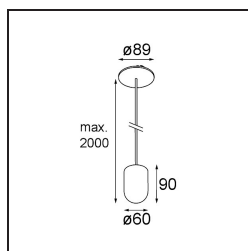

Placebo Suspended Up 60 1x LED 1800-3000K WD DE Black Structure

Spezifikationen

Material	12622432
Typ der Lichtquelle	LED
LED Typ	PLACEBO - TCI LED WARMDIM
LED-Technologie	LED-Platine
CRI	Min. 90
Farbtemperatur	1800-3000K (Warm Dim)
Lebensdauer	L80 B20 bei 50.000 Stunden
Leuchtmittel enthalten	Ja
Anzahl Lichtquellen	1
CIE-Fluxcode	25 44 71 45 58
Binning (SDCM)	3
Lichtrichtung	Aufwärts
Eingangsspannung	Konstantstrom-Treiber erforderlich
Schutzklasse	III
Schutzart	20
Glühdrahtprüfung (°C)	960
Innen/Außen	Innen
Anwendung	Decke
Montage	Pendel
Ausschnittgröße (mm)	54
Einbautiefe (mm)	35,0
Verstellbarkeit	Not Applicable
Abstand zum beleuchteten Objekt (m)	0,1
Primärfarbe & Primäres Finish	Schwarz, Strukturiert
Bruttogewicht (g)	560,0
Antriebsstrom (mA)	350
Min. forward voltage (Vf)	20,592
Max. forward voltage (Vf)	21,216
Connected load (W)	7,4
Lichtstrom pro Lampe (lm)	365
Effizienz (lm/W)	49
UGR	16
Bemerkung	<ul style="list-style-type: none"> • Glaskugel oder -zylinder nicht enthalten • Längere Aufhängung auf Anfrage (Standardlänge ist 2 Meter) • Lichtausbeute abhängig von der Wahl des Glaszubehörs

TM30 & CRI Diagramm

Lichtverteilung und Lichtverteilungskurve

Diagramm

Optisches Zubehör

12623038 Glass Tube Up 46 Placebo White Matt

12623238 Glass Tube Up 130 Placebo White Matt

12625038 Glass Ball Up 90 Placebo White Matt