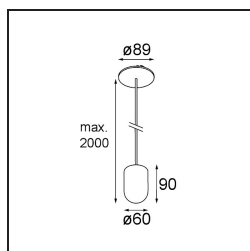

Datum
Klant
Project
Soort

Placebo Suspended Up 60 1x LED 1800-3000K WD DE White Structure

Specificaties

Materiaal	12622409
Type Lichtbron	LED
LED type	PLACEBO - TCI LED WARMDIM
LED technologie	Led-printplaat
CRI	Min. 90
Kleurtemperatuur	1800-3000K (Warm Dim)
Levensduur	L80B20 bij 50.000 Uur
Lamp inbegrepen	Ja
Aantal Lichtbronnen	1
CIE-fluxcode	25 44 71 45 58
Binning (SDCM)	3
Lichtrichting	Omhoog
Ingangsspanning	Aandrijving Gelijkstroom Vereist
Elektriciteitsklasse	III
IP-klasse	20
Gloeidraadtest (°C)	960
Binnen/Buiten	Binnen
Toepassing	Plafond
Montage	Gependeld
Inbouwopening (mm)	54
Montagediepte (mm)	35,0
Verstelbaarheid	Not Applicable
Afstand tot Verlicht Voorwerp (m)	0,1
Primaire Kleur & Primaire Afwerking	Wit, Structuur
Brutogewicht (g)	560,0
Stroom driver (mA)	350
Min. forward voltage (Vf)	20,592
Max. forward voltage (Vf)	21,216
Connected load (W)	7,4
Lumenoutput per lampunit (lm)	365
Efficiëntie (lm/W)	49
UGR	16
Opmerking	<ul style="list-style-type: none"> • Glazen bol of buis niet inbegrepen • Langere hangkabel op verzoek (standaardlengte is 2 meter) • Lichtsterkte is afhankelijk van het gekozen glazen accessoire

TM30 & CRI Diagrammen

Lichtspreading & Stralingsdiagram

Diagrammen

Optische Accessoires

12623038 Glass Tube Up 46 Placebo White Matt

12623238 Glass Tube Up 130 Placebo White Matt

12625038 Glass Ball Up 90 Placebo White Matt