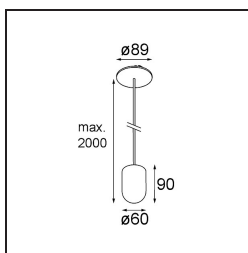

### Specifications

Materiale	12622409
Tipo di Sorgente	LED
Tipologia LED	PLACEBO - TCI LED WARMDIM
Tecnologie LED	LED PCB
CRI	Min. 90
Temperatura di colore della luce	1800-3000K (Warm Dim)
Vita utile	L80B20 @50.000 ore
Lampadina inclusa	Sì
Numero di fonte luminosa	1
Codice di flusso CIE	25 44 71 45 58
Binning (SDCM)	3
Direzione della luce	Indiretta
Volt in ingresso	Necessario driver a corrente costante
Classificazione elettrica	III
Grado IP	20
Test filo a caldo (°C)	960
Interno/Esterno	Interno
Applicazione	Soffitto
Montaggio	Sospeso
Foro d'incasso (mm)	54
Profondità di montaggio (mm)	35,0
Orientabilità	Not Applicable
Distanza dall'oggetto illuminato (m)	0,1
Colore primario & Finitura primaria	Bianco, Strutturata
Peso lordo (g)	560,0
Corrente di azionamento (mA)	350
Min. forward voltage (Vf)	20,592
Max. forward voltage (Vf)	21,216
Connected load (W)	7,4
Flusso luminoso per lampade (lm)	365
Efficienza (lm/W)	49
Livello abbagliamento	16

---

Remark

- Sfera di vetro o tubo non inclusi
  - Cavo di sospensione più lungo su richiesta (la lunghezza standard è di 2 metri)
  - Il flusso luminoso dipende dalla scelta dell'accessorio in vetro
-

**TM30 & CRI diagram**