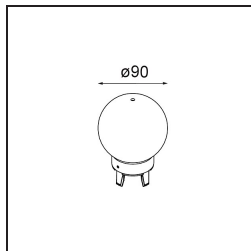

---

Remark

- Sfera di vetro o tubo non inclusi
  - Cavo di sospensione più lungo su richiesta (la lunghezza standard è di 2 metri)
  - Il flusso luminoso dipende dalla scelta dell'accessorio in vetro
-

**TM30 & CRI diagram**

**Light distribution & beam diagram**

**Accessorio Ottico**

12623038 Glass Tube Up 46 Placebo White Matt

12623238 Glass Tube Up 130 Placebo White Matt

12625038 Glass Ball Up 90 Placebo White Matt

12625238 Glass Ball Up 155 Placebo White Matt