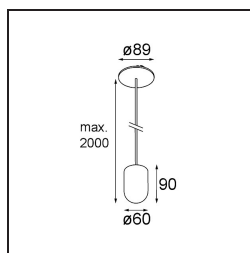

Datum
Kunde
Projekt
Art

*Placebo Suspended Up 60 1x LED 1800-3000K WD DE White Structure*

**Spezifikationen**

Material	12622409
Typ der Lichtquelle	LED
LED Typ	PLACEBO - TCI LED WARMDIM
LED-Technologie	LED-Platine
CRI	Min. 90
Farbtemperatur	1800-3000K (Warm Dim)
Lebensdauer	L80 B20 bei 50.000 Stunden
Leuchtmittel enthalten	Ja
Anzahl Lichtquellen	1
CIE-Fluxcode	25 44 71 45 58
Binning (SDCM)	3
Lichtrichtung	Aufwärts
Eingangsspannung	Konstantstrom-Treiber erforderlich
Schutzklasse	III
Schutzart	20
Glühdrahtprüfung (°C)	960
Innen/Außen	Innen
Anwendung	Decke
Montage	Pendel
Ausschnittgröße (mm)	54
Einbautiefe (mm)	35,0
Verstellbarkeit	Not Applicable
Abstand zum beleuchteten Objekt (m)	0,1
Primärfarbe & Primäres Finish	Weiß, Strukturiert
Bruttogewicht (g)	560,0
Antriebsstrom (mA)	350
Min. forward voltage (Vf)	20,592
Max. forward voltage (Vf)	21,216
Connected load (W)	7,4
Lichtstrom pro Lampe (lm)	365
Effizienz (lm/W)	49
UGR	16
Bemerkung	<ul style="list-style-type: none"> <li>• Glaskugel oder -zylinder nicht enthalten</li> <li>• Längere Aufhängung auf Anfrage (Standardlänge ist 2 Meter)</li> <li>• Lichtausbeute abhängig von der Wahl des Glaszubehörs</li> </ul>

Spezifikationen

**TM30 & CRI Diagramm**

**Lichtverteilung und Lichtverteilungskurve**

Diagramm

**Optisches Zubehör**

12623038 Glass Tube Up 46 Placebo White Matt

12623238 Glass Tube Up 130 Placebo White Matt