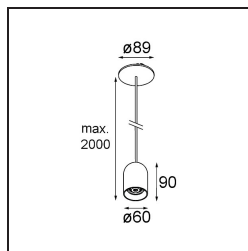

Datum
Klant
Project
Soort

Placebo Suspended Down 60 1x LED 3000K DE Silver Bronze Brushed Anodised

Specificaties

Materiaal	12622384
Type Lichtbron	LED
LED type	PLACEBO - TCI LED 12x 3030
LED technologie	Led-printplaat
CRI	Min. 90
Kleurtemperatuur	3000K
Levensduur	L80B20 bij 50.000 Uur
Lamp inbegrepen	Ja
Aantal Lichtbronnen	1
CIE-fluxcode	24 48 74 53 72
Binning (SDCM)	3
Lichtrichting	Omlaag
Optisch	Reflector
Ingangsspanning	Aandrijving Gelijkstroom Vereist
Elektriciteitsklasse	III
IP-klasse	20
Gloeidraadtest (°C)	960
Binnen/Buiten	Binnen
Toepassing	Plafond
Montage	Gependeld
Inbouwopening (mm)	ø54
Montagediepte (mm)	35,0
Verstelbaarheid	Not Applicable
Afstand tot Verlicht Voorwerp (m)	0,1
Primaire Kleur & Primaire Afwerking	Zilverbrons, Geborsteld Geanodiseerd
Brutogewicht (g)	616,0
Stroom driver (mA)	350
Min. forward voltage (Vf)	16,5
Max. forward voltage (Vf)	18,0
Connected load (W)	6,3
Lumenoutput per lampunit (lm)	625
Efficiëntie (lm/W)	99
UGR	18

Opmerking

- Glazen bol of buis niet inbegrepen
 - Langere hangkabel op verzoek (standaardlengte is 2 meter)
 - Lichtsterkte is afhankelijk van het gekozen glazen accessoire
-

TM30 & CRI Diagrammen

Lichtspreading & Stralingsdiagram