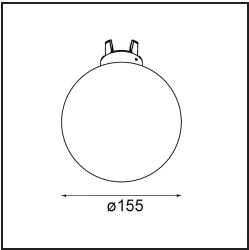

Opmerking

- Glazen bol of buis niet inbegrepen
 - Langere hangkabel op verzoek (standaardlengte is 2 meter)
 - Lichtsterkte is afhankelijk van het gekozen glazen accessoire
-

TM30 & CRI Diagrammen

Lichtspreading & Stralingsdiagram

Diagrammen

Optische Accessoires

12624038 Glass Tube Down 46 Placebo White Matt

12624238 Glass Tube Down 130 Placebo White Matt

12626038 Glass Ball Down 90 Placebo White Matt

12626238 Glass Ball Down 155 Placebo White Matt