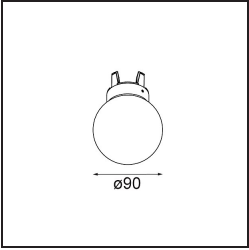

Opmerking

- Glazen bol of buis niet inbegrepen
 - Langere hangkabel op verzoek (standaardlengte is 2 meter)
 - Lichtsterkte is afhankelijk van het gekozen glazen accessoire
-

TM30 & CRI Diagrammen

Lichtspreading & Stralingsdiagram

Diagrammen

Optische Accessoires

12624038 Glass Tube Down 46 Placebo White Matt

12624238 Glass Tube Down 130 Placebo White Matt

12626038 Glass Ball Down 90 Placebo White Matt

12626238 Glass Ball Down 155 Placebo White Matt