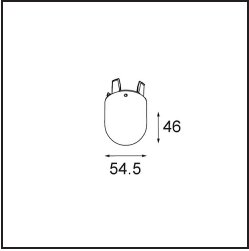

Opmerking

- Glazen bol of buis niet inbegrepen
 - Langere hangkabel op verzoek (standaardlengte is 2 meter)
 - Lichtsterkte is afhankelijk van het gekozen glazen accessoire
-

TM30 & CRI Diagrammen

Lichtspreading & Stralingsdiagram

Diagrammen

Optische Accessoires

12624038 Glass Tube Down 46 Placebo White Matt

12624238 Glass Tube Down 130 Placebo White Matt

12626038 Glass Ball Down 90 Placebo White Matt

12626238 Glass Ball Down 155 Placebo White Matt