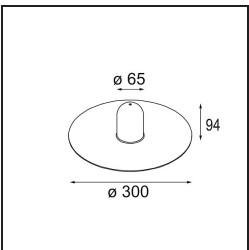

Decoratieve Accessoires

12627017 Shade Sombrero Placebo Champagne Brushed

12627018 Shade Sombrero Placebo Bronze Brushed