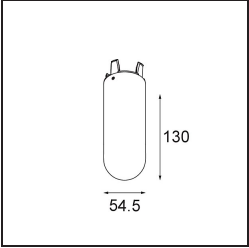

Opmerking

- Glazen bol of buis niet inbegrepen
 - Langere hangkabel op verzoek (standaardlengte is 2 meter)
 - Lichtsterkte is afhankelijk van het gekozen glazen accessoire
-

TM30 & CRI Diagrammen

Lichtspreading & Stralingsdiagram

Diagrammen

Optische Accessoires

12624038 Glass Tube Down 46 Placebo White Matt

12624238 Glass Tube Down 130 Placebo White Matt

12626038 Glass Ball Down 90 Placebo White Matt

12626238 Glass Ball Down 155 Placebo White Matt