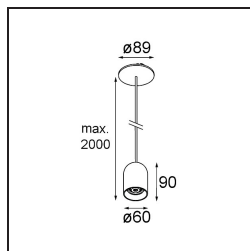

*Placebo Suspended Down 60 1x LED 3000K DE Silver Bronze Brushed Anodised*

**Caractéristiques**

Matériaux	12622384
Type de Source Lumineuse	LED
Type de LED	PLACEBO - TCI LED 12x 3030
Technologie LED	PCB de LED
CRI	Min. 90
Température de Couleur	3000K
Durée de Vie	L80B20 à 50 000 heures
Ampoule incluse	Oui
Nombre de Sources Lumineuses	1
Code de flux CIE	24 48 74 53 72
Groupe (SDCM)	3
Direction de la Lumière	Bas
Optique	Réflecteur
Tension d'Entrée	Driver à Courant Constant Requis
Classe Électrique	III
Indice de protection IP	20
Essai au fil incandescent (°C)	960
Intérieur/extérieur	Intérieur
Application	Plafond
Montage	Suspendu
Taille de découpe (mm)	ø54
Profondeur de montage (mm)	35,0
Ajustabilité	Not Applicable
Distance avec l'Objet Éclairé (m)	0,1
Couleur Principale & Finition Principale	Bronze Argenté, Anodisé Brossé
Poids brut (g)	616,0
Courant du driver (mA)	350
Min. forward voltage (Vf)	16,5
Max. forward voltage (Vf)	18,0
Connected load (W)	6,3
Flux lumineux par lampe (lm)	625
Efficacité (lm/W)	99
UGR	18

---

Commentaire

- Sphère ou tube en verre non inclus.
  - Câble de suspension plus long sur demande (la longueur standard est de 2 mètres)
  - Le flux lumineux dépend du choix de l'accessoire en verre.
-