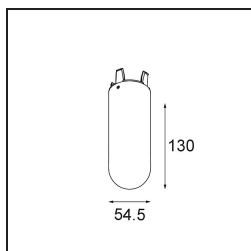

---

Commentaire

- Sphère ou tube en verre non inclus.
  - Câble de suspension plus long sur demande (la longueur standard est de 2 mètres)
  - Le flux lumineux dépend du choix de l'accessoire en verre.
-

**TM30 & CRI diagrammes**

**Distribution de Lumière & Schéma de Faisceau**

**Accessoires d'Eclairage optiques**

12624038 Glass Tube Down 46 Placebo White Matt

12624238 Glass Tube Down 130 Placebo White Matt