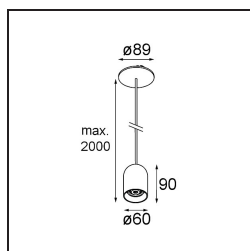

### Spezifikationen

Material	12622384
Typ der Lichtquelle	LED
LED Typ	PLACEBO - TCI LED 12x 3030
LED-Technologie	LED-Platine
CRI	Min. 90
Farbtemperatur	3000K
Lebensdauer	L80 B20 bei 50.000 Stunden
Leuchtmittel enthalten	Ja
Anzahl Lichtquellen	1
CIE-Fluxcode	24 48 74 53 72
Binning (SDCM)	3
Lichtrichtung	Abwärts
Optik	Reflektor
Eingangsspannung	Konstantstrom-Treiber erforderlich
Schutzklasse	III
Schutzart	20
Glühdrahtprüfung (°C)	960
Innen/Außen	Innen
Anwendung	Decke
Montage	Pendel
Ausschnittgröße (mm)	ø54
Einbautiefe (mm)	35,0
Verstellbarkeit	Not Applicable
Abstand zum beleuchteten Objekt (m)	0,1
Primärfarbe & Primäres Finish	Silber-Bronze, Gebürstet und Eloxiert
Bruttogewicht (g)	616,0
Antriebsstrom (mA)	350
Min. forward voltage (Vf)	16,5
Max. forward voltage (Vf)	18,0
Connected load (W)	6,3
Lichtstrom pro Lampe (lm)	625
Effizienz (lm/W)	99
UGR	18

---

Bemerkung

- Glaskugel oder -zylinder nicht enthalten
  - Längere Aufhängung auf Anfrage (Standardlänge ist 2 Meter)
  - Lichtausbeute abhängig von der Wahl des Glaszubehörs
-

**TM30 & CRI Diagramm**

**Lichtverteilung und Lichtverteilungskurve**