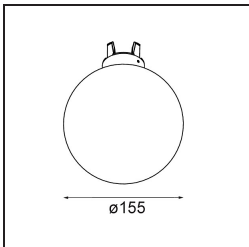

Opmerking

- Glazen bol of buis niet inbegrepen
 - Langere hangkabel op verzoek (standaardlengte is 2 meter)
 - Lichtsterkte is afhankelijk van het gekozen glazen accessoire
-

TM30 & CRI Diagrammen

Lichtspreiding & Stralingsdiagram

Diagrammen

Optische Accessoires

12624038 Glass Tube Down 46 Placebo White Matt

12624238 Glass Tube Down 130 Placebo White Matt

12626038 Glass Ball Down 90 Placebo White Matt

12626238 Glass Ball Down 155 Placebo White Matt