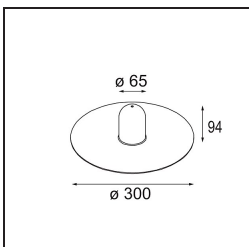

Decoratieve Accessoires

12627017 Shade Sombrero Placebo Champagne Brushed

12627018 Shade Sombrero Placebo Bronze Brushed