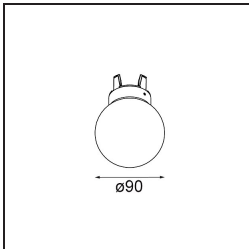

Opmerking

- Glazen bol of buis niet inbegrepen
 - Langere hangkabel op verzoek (standaardlengte is 2 meter)
 - Lichtsterkte is afhankelijk van het gekozen glazen accessoire
-

TM30 & CRI Diagrammen

Lichtspreiding & Stralingsdiagram

Diagrammen

Optische Accessoires

12624038 Glass Tube Down 46 Placebo White Matt

12624238 Glass Tube Down 130 Placebo White Matt

12626038 Glass Ball Down 90 Placebo White Matt

12626238 Glass Ball Down 155 Placebo White Matt