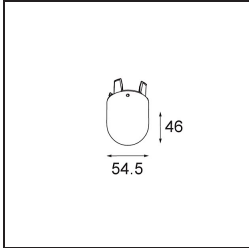

Opmerking

- Glazen bol of buis niet inbegrepen
 - Langere hangkabel op verzoek (standaardlengte is 2 meter)
 - Lichtsterkte is afhankelijk van het gekozen glazen accessoire
-

TM30 & CRI Diagrammen

Lichtspreiding & Stralingsdiagram

Diagrammen

Optische Accessoires

12624038 Glass Tube Down 46 Placebo White Matt

12624238 Glass Tube Down 130 Placebo White Matt

12626038 Glass Ball Down 90 Placebo White Matt

12626238 Glass Ball Down 155 Placebo White Matt