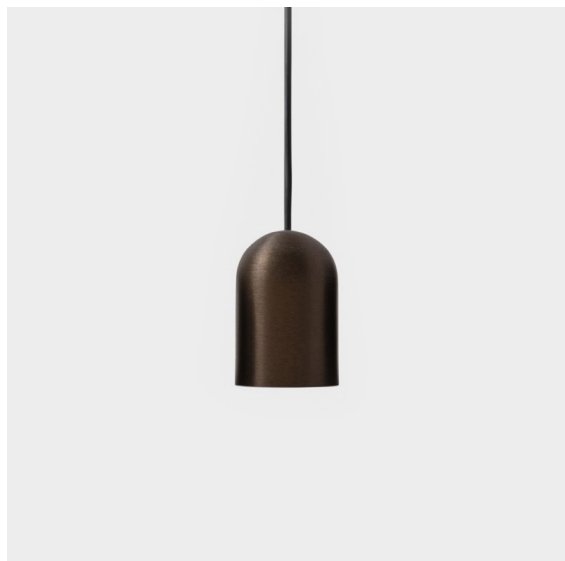

| |
|---------|
| Datum |
| Klant |
| Project |
| Soort |

Placebo Suspended Down 60 1x LED 3000K DE Bronze Brushed Anodised

Specificaties

| | |
|-------------------------------------|----------------------------------|
| Materiaal | 12622382 |
| Type Lichtbron | LED |
| LED type | PLACEBO - TCI LED 12x 3030 |
| LED technologie | Led-printplaat |
| CRI | Min. 90 |
| Kleurtemperatuur | 3000K |
| Levensduur | L80B20 bij 50.000 Uur |
| Lamp inbegrepen | Ja |
| Aantal Lichtbronnen | 1 |
| CIE-fluxcode | 24 48 74 53 72 |
| Binning (SDCM) | 3 |
| Lichtrichting | Omlaag |
| Optisch | Reflector |
| Ingangsspanning | Aandrijving Gelijkstroom Vereist |
| Elektriciteitsklasse | III |
| IP-klasse | 20 |
| Gloeidraadtest (°C) | 960 |
| Binnen/Buiten | Binnen |
| Toepassing | Plafond |
| Montage | Gependeld |
| Inbouwopening (mm) | Ø54 |
| Montagediepte (mm) | 35,0 |
| Verstelbaarheid | Not Applicable |
| Afstand tot Verlicht Voorwerp (m) | 0,1 |
| Primaire Kleur & Primaire Afwerking | Brons, Geborsteld Geanodiseerd |
| Brutogewicht (g) | 616,0 |
| Stroom driver (mA) | 350 |
| Min. forward voltage (Vf) | 16,5 |
| Max. forward voltage (Vf) | 18,0 |
| Connected load (W) | 6,3 |
| Lumenoutput per lampunit (lm) | 625 |
| Efficiëntie (lm/W) | 99 |
| UGR | 18 |

Placebo is het toonbeeld van speelse keuzes voor open neerwaartse verlichting. Je ontdekt al snel de vele opties die erbij horen, zodat je nog meer keuzes krijgt. Verschillende vormen, formaten en kappen die voor jou ontworpen zijn, met alle kleurencombinaties daaraan toegevoegd. Alle speelse instrumenten om jouw creatieve visie om te toveren tot lieflijke ritmes van pure vormen en licht.

Diagrammen

Optische Accessoires

12624038 Glass Tube Down 46 Placebo White Matt

12624238 Glass Tube Down 130 Placebo White Matt

12626038 Glass Ball Down 90 Placebo White Matt

12626238 Glass Ball Down 155 Placebo White Matt