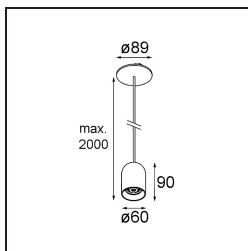

| |
|---------|
| Datum |
| Klant |
| Project |
| Soort |

Placebo Suspended Down 60 1x LED 3000K DE Bronze Brushed Anodised

Specificaties

| | |
|-------------------------------------|----------------------------------|
| Materiaal | 12622382 |
| Type Lichtbron | LED |
| LED type | PLACEBO - TCI LED 12x 3030 |
| LED technologie | Led-printplaat |
| CRI | Min. 90 |
| Kleurtemperatuur | 3000K |
| Levensduur | L80B20 bij 50.000 Uur |
| Lamp inbegrepen | Ja |
| Aantal Lichtbronnen | 1 |
| CIE-fluxcode | 24 48 74 53 72 |
| Binning (SDCM) | 3 |
| Lichtrichting | Omlaag |
| Optisch | Reflector |
| Ingangsspanning | Aandrijving Gelijkstroom Vereist |
| Elektriciteitsklasse | III |
| IP-klasse | 20 |
| Gloeidraadtest (°C) | 960 |
| Binnen/Buiten | Binnen |
| Toepassing | Plafond |
| Montage | Gependeld |
| Inbouwopening (mm) | Ø54 |
| Montagediepte (mm) | 35,0 |
| Verstelbaarheid | Not Applicable |
| Afstand tot Verlicht Voorwerp (m) | 0,1 |
| Primaire Kleur & Primaire Afwerking | Brons, Geborsteld Geanodiseerd |
| Brutogewicht (g) | 616,0 |
| Stroom driver (mA) | 350 |
| Min. forward voltage (Vf) | 16,5 |
| Max. forward voltage (Vf) | 18,0 |
| Connected load (W) | 6,3 |
| Lumenoutput per lampunit (lm) | 625 |
| Efficiëntie (lm/W) | 99 |
| UGR | 18 |

Opmerking

- Glazen bol of buis niet inbegrepen
 - Langere hangkabel op verzoek (standaardlengte is 2 meter)
 - Lichtsterkte is afhankelijk van het gekozen glazen accessoire
-

TM30 & CRI Diagrammen

Lichtspreiding & Stralingsdiagram

Diagrammen

Optische Accessoires

12624038 Glass Tube Down 46 Placebo White Matt

12624238 Glass Tube Down 130 Placebo White Matt

12626038 Glass Ball Down 90 Placebo White Matt

12626238 Glass Ball Down 155 Placebo White Matt