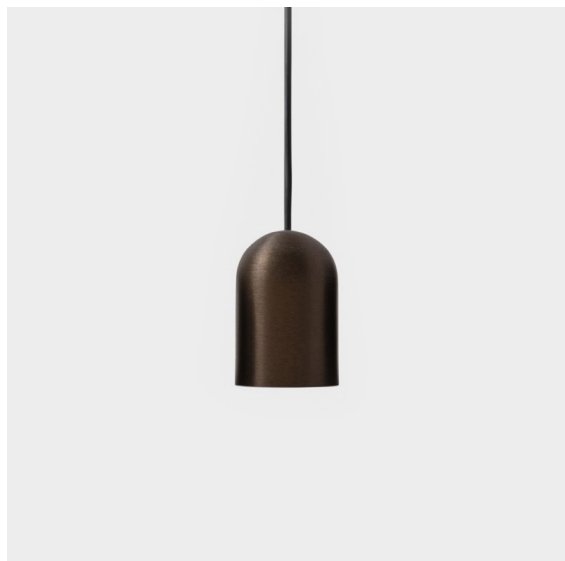

Date
Customer
Project
Type

*Placebo Suspended Down 60 1x LED 3000K DE Bronze Brushed Anodised*

### Specifications

Materiale	12622382
Tipo di Sorgente	LED
Tipologia LED	PLACEBO - TCI LED 12x 3030
Tecnologie LED	LED PCB
CRI	Min. 90
Temperatura di colore della luce	3000K
Vita utile	L80B20 @50.000 ore
Lampadina inclusa	Sì
Numero di fonte luminosa	1
Codice di flusso CIE	24 48 74 53 72
Binning (SDCM)	3
Direzione della luce	Diretta
Ottiche	Riflettore
Volt in ingresso	Necessario driver a corrente costante
Classificazione elettrica	III
Grado IP	20
Test filo a caldo (°C)	960
Interno/Esterno	Interno
Applicazione	Soffitto
Montaggio	Sospeso
Foro d'incasso (mm)	Ø54
Profondità di montaggio (mm)	35,0
Orientabilità	Not Applicable
Distanza dall'oggetto illuminato (m)	0,1
Colore primario & Finitura primaria	Bronzo, Anodizzata Spazzolata
Peso lordo (g)	616,0
Corrente di azionamento (mA)	350
Min. forward voltage (Vf)	16,5
Max. forward voltage (Vf)	18,0
Connected load (W)	6,3
Flusso luminoso per lampade (lm)	625
Efficienza (lm/W)	99
Livello abbagliamento	18

Placebo è un paradigma di scelte giocose di uplight e downlight. Scoprirai presto le numerose opzioni disponibili, per una scelta davvero ampia. Forme, dimensioni e tonalità diverse pensate per te, a cui aggiungere combinazioni di colori di ogni genere. Tutti strumenti giocosi per trasformare la tua idea creativa in ritmi incantevoli di forme pure e di luce.

---

Remark

- Sfera di vetro o tubo non inclusi
  - Cavo di sospensione più lungo su richiesta (la lunghezza standard è di 2 metri)
  - Il flusso luminoso dipende dalla scelta dell'accessorio in vetro
-

**TM30 & CRI diagram**