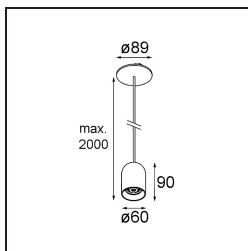

### Specifications

Materiale	12622382
Tipo di Sorgente	LED
Tipologia LED	PLACEBO - TCI LED 12x 3030
Tecnologie LED	LED PCB
CRI	Min. 90
Temperatura di colore della luce	3000K
Vita utile	L80B20 @50.000 ore
Lampadina inclusa	Sì
Numero di fonte luminosa	1
Codice di flusso CIE	24 48 74 53 72
Binning (SDCM)	3
Direzione della luce	Diretta
Ottiche	Riflettore
Volt in ingresso	Necessario driver a corrente costante
Classificazione elettrica	III
Grado IP	20
Test filo a caldo (°C)	960
Interno/Esterno	Interno
Applicazione	Soffitto
Montaggio	Sospeso
Foro d'incasso (mm)	Ø54
Profondità di montaggio (mm)	35,0
Orientabilità	Not Applicable
Distanza dall'oggetto illuminato (m)	0,1
Colore primario & Finitura primaria	Bronzo, Anodizzata Spazzolata
Peso lordo (g)	616,0
Corrente di azionamento (mA)	350
Min. forward voltage (Vf)	16,5
Max. forward voltage (Vf)	18,0
Connected load (W)	6,3
Flusso luminoso per lampade (lm)	625
Efficienza (lm/W)	99
Livello abbagliamento	18

---

Remark

- Sfera di vetro o tubo non inclusi
  - Cavo di sospensione più lungo su richiesta (la lunghezza standard è di 2 metri)
  - Il flusso luminoso dipende dalla scelta dell'accessorio in vetro
-

**TM30 & CRI diagram**