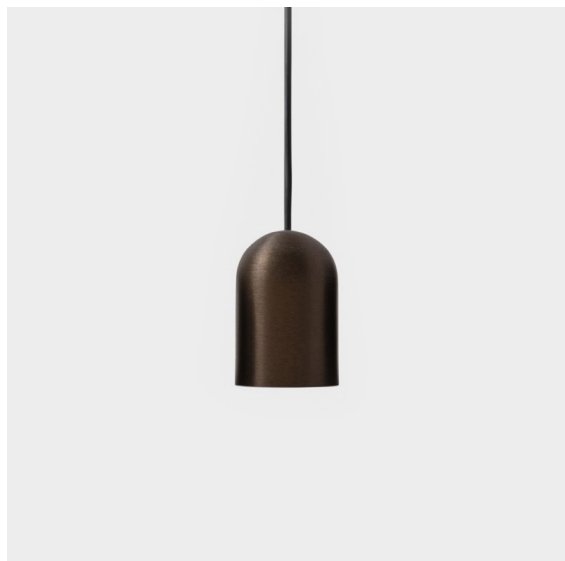

Placebo Suspended Down 60 1x LED 3000K DE Bronze Brushed Anodised

Caractéristiques

Matériaux	12622382
Type de Source Lumineuse	LED
Type de LED	PLACEBO - TCI LED 12x 3030
Technologie LED	PCB de LED
CRI	Min. 90
Température de Couleur	3000K
Durée de Vie	L80B20 à 50 000 heures
Ampoule incluse	Oui
Nombre de Sources Lumineuses	1
Code de flux CIE	24 48 74 53 72
Groupe ment (SDCM)	3
Direction de la Lumière	Bas
Optique	Réflecteur
Tension d'Entrée	Driver à Courant Constant Requis
Classe Électrique	III
Indice de protection IP	20
Essai au fil incandescent (°C)	960
Intérieur/extérieur	Intérieur
Application	Plafond
Montage	Suspendu
Taille de découpe (mm)	ø54
Profondeur de montage (mm)	35,0
Ajustabilité	Not Applicable
Distance avec l'Objet Éclairé (m)	0,1
Couleur Principale & Finition Principale	Bronze, Anodisé Brossé
Poids brut (g)	616,0
Courant du driver (mA)	350
Min. forward voltage (Vf)	16,5
Max. forward voltage (Vf)	18,0
Connected load (W)	6,3
Flux lumineux par lampe (lm)	625
Efficacité (lm/W)	99
UGR	18

Placebo offre un ensemble de choix ludiques d'éclairages vers le haut et vers le bas. Vous découvrirez vite les nombreuses options qui l'accompagnent, pour vous donner encore plus de choix. Ses formes, tailles et abat-jours variés ont été conçus pour vous. Il est ensuite possible d'ajouter diverses associations de couleurs. Tous les instruments ludiques sont là pour transformer votre vision créative en rythmes esthétiques de formes pures et de lumière.

Commentaire

- Sphère ou tube en verre non inclus.
 - Câble de suspension plus long sur demande (la longueur standard est de 2 mètres)
 - Le flux lumineux dépend du choix de l'accessoire en verre.
-

TM30 & CRI diagrammes

Distribution de Lumière & Schéma de Faisceau

Diagrammes

Accessoires d'Eclairage optiques

12624038 Glass Tube Down 46 Placebo White Matt

12624238 Glass Tube Down 130 Placebo White Matt

12626038 Glass Ball Down 90 Placebo White Matt