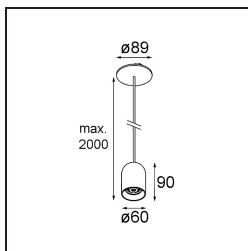

Placebo Suspended Down 60 1x LED 3000K DE Bronze Brushed Anodised

Caractéristiques

Matériaux	12622382
Type de Source Lumineuse	LED
Type de LED	PLACEBO - TCI LED 12x 3030
Technologie LED	PCB de LED
CRI	Min. 90
Température de Couleur	3000K
Durée de Vie	L80B20 à 50 000 heures
Ampoule incluse	Oui
Nombre de Sources Lumineuses	1
Code de flux CIE	24 48 74 53 72
Groupe ment (SDCM)	3
Direction de la Lumière	Bas
Optique	Réflecteur
Tension d'Entrée	Driver à Courant Constant Requis
Classe Électrique	III
Indice de protection IP	20
Essai au fil incandescent (°C)	960
Intérieur/extérieur	Intérieur
Application	Plafond
Montage	Suspendu
Taille de découpe (mm)	ø54
Profondeur de montage (mm)	35,0
Ajustabilité	Not Applicable
Distance avec l'Objet Éclairé (m)	0,1
Couleur Principale & Finition Principale	Bronze, Anodisé Brossé
Poids brut (g)	616,0
Courant du driver (mA)	350
Min. forward voltage (Vf)	16,5
Max. forward voltage (Vf)	18,0
Connected load (W)	6,3
Flux lumineux par lampe (lm)	625
Efficacité (lm/W)	99
UGR	18

Commentaire

- Sphère ou tube en verre non inclus.
 - Câble de suspension plus long sur demande (la longueur standard est de 2 mètres)
 - Le flux lumineux dépend du choix de l'accessoire en verre.
-

TM30 & CRI diagrammes