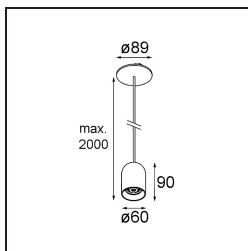

Placebo Suspended Down 60 1x LED 3000K DE Bronze Brushed Anodised

Specifications

Material	12622382
Tipo de fuente de luz	LED
Tipo de LED	PLACEBO - TCI LED 12x 3030
Tecnología LED	PCB LED
CRI	Min. 90
Temperatura del color	3000K
Vida Útil	L80B20 @50.000 horas
Lámpara Incluida	Sí
Número de fuentes de luz	1
Código de flujo CIE	24 48 74 53 72
Binning (SDCM)	3
Dirección de la luz	Directo
Óptica	Reflector
Voltaje de entrada	Driver de corriente constante requerido
Clasificación eléctrica	III
Clasificación del IP	20
Clasificación de hilo incandescente (°C)	960
Interio/Exterior	Interior
Aplicación	Techo
Montaje	Suspendido
Tamaño de corte (mm)	ø54
Profundidad de montaje (mm)	35,0
Ajustabilidad	Not Applicable
Distancia al objeto iluminado (m)	0,1
Color principal & Acabado principal	Bronce, Anodizado cepillado
Peso bruto (g)	616,0
Corriente de accionamiento (mA)	350
Min. forward voltage (Vf)	16,5
Max. forward voltage (Vf)	18,0
Connected load (W)	6,3
Flujo luminoso por lámpara (lm)	625
Eficacia (lm/W)	99
Índice de deslumbramiento	18

Remark

- Esfera vidrio o tubo no incluidos
 - Cable de suspensión más largo bajo pedido (la longitud estándar es de 2 metros)
 - El flujo luminoso depende de la elección del accesorio de vidrio.
-

TM30 & CRI diagram