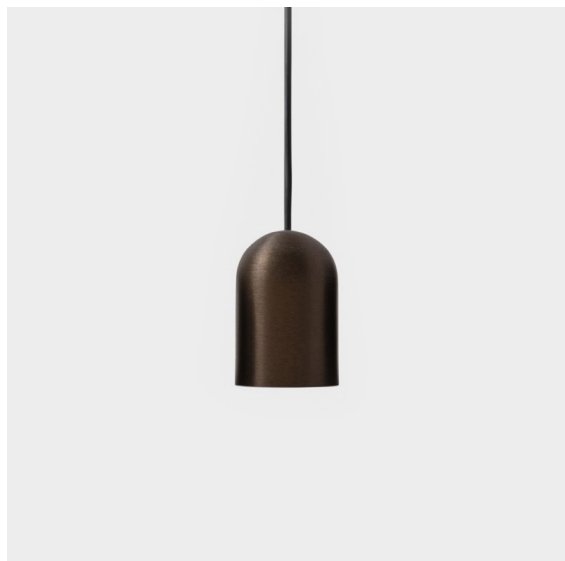

Placebo Suspended Down 60 1x LED 3000K DE Bronze Brushed Anodised

Specifications

Material	12622382
Tipo de fuente de luz	LED
Tipo de LED	PLACEBO - TCI LED 12x 3030
Tecnología LED	PCB LED
CRI	Min. 90
Temperatura del color	3000K
Vida Útil	L80B20 @50.000 horas
Lámpara Incluida	Sí
Número de fuentes de luz	1
Código de flujo CIE	24 48 74 53 72
Binning (SDCM)	3
Dirección de la luz	Directo
Óptica	Reflector
Voltaje de entrada	Driver de corriente constante requerido
Clasificación eléctrica	III
Clasificación del IP	20
Clasificación de hilo incandescente (°C)	960
Interio/Exterior	Interior
Aplicación	Techo
Montaje	Suspendido
Tamaño de corte (mm)	ø54
Profundidad de montaje (mm)	35,0
Ajustabilidad	Not Applicable
Distancia al objeto iluminado (m)	0,1
Color principal & Acabado principal	Bronce, Anodizado cepillado
Peso bruto (g)	616,0
Corriente de accionamiento (mA)	350
Min. forward voltage (Vf)	16,5
Max. forward voltage (Vf)	18,0
Connected load (W)	6,3
Flujo luminoso por lámpara (lm)	625
Eficacia (lm/W)	99
Índice de deslumbramiento	18

Placebo es un paradigma de atractivas opciones en iluminación hacia arriba y hacia abajo. Pronto descubrirá las muchas variantes que ofrece, para ampliar aún más sus posibilidades. Formas, tamaños y tonos distintos creados para cubrir sus deseos, así como numerosas combinaciones de color. Todos ellos son instrumentos atractivos para transformar su visión creativa en bellos ritmos de luz y formas puras.

Remark

- Esfera vidrio o tubo no incluidos
 - Cable de suspensión más largo bajo pedido (la longitud estándar es de 2 metros)
 - El flujo luminoso depende de la elección del accesorio de vidrio.
-

TM30 & CRI diagram

Light distribution & beam diagram

Accesorios Opticos

12624038 Glass Tube Down 46 Placebo White Matt

12624238 Glass Tube Down 130 Placebo White Matt

12626038 Glass Ball Down 90 Placebo White Matt

12626238 Glass Ball Down 155 Placebo White Matt