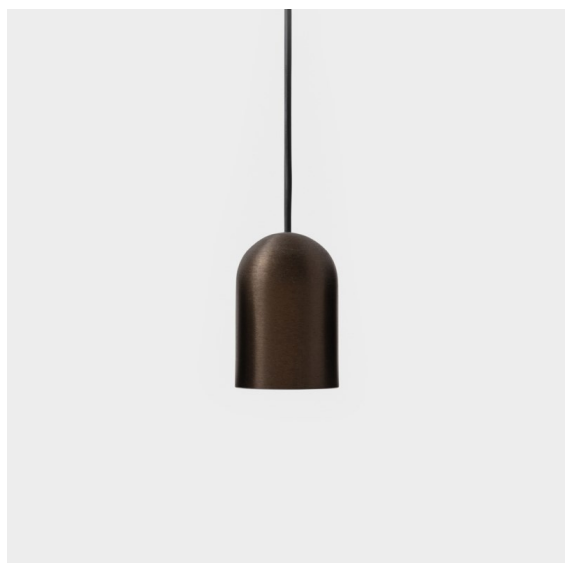

Placebo Suspended Down 60 1x LED 3000K DE Bronze Brushed Anodised

Spezifikationen

Material	12622382
Typ der Lichtquelle	LED
LED Typ	PLACEBO - TCI LED 12x 3030
LED-Technologie	LED-Platine
CRI	Min. 90
Farbtemperatur	3000K
Lebensdauer	L80 B20 bei 50.000 Stunden
Leuchtmittel enthalten	Ja
Anzahl Lichtquellen	1
CIE-Fluxcode	24 48 74 53 72
Binning (SDCM)	3
Lichtrichtung	Abwärts
Optik	Reflektor
Eingangsspannung	Konstantstrom-Treiber erforderlich
Schutzklasse	III
Schutzart	20
Glühdrahtprüfung (°C)	960
Innen/Außen	Innen
Anwendung	Decke
Montage	Pendel
Ausschnittgröße (mm)	Ø54
Einbautiefe (mm)	35,0
Verstellbarkeit	Not Applicable
Abstand zum beleuchteten Objekt (m)	0,1
Primärfarbe & Primäres Finish	Bronze, Gebürstet und Eloxiert
Bruttogewicht (g)	616,0
Antriebsstrom (mA)	350
Min. forward voltage (Vf)	16,5
Max. forward voltage (Vf)	18,0
Connected load (W)	6,3
Lichtstrom pro Lampe (lm)	625
Effizienz (lm/W)	99
UGR	18

Die Placebo ist ein Paradigma der spielerischen Wahl zwischen nach oben und nach unten gerichtetem Licht. Sie werden bald die zahlreichen Optionen dieser Leuchte entdecken, die Ihnen eine noch größere Auswahl ermöglichen. Verschiedene Formen, Größen und Schirme, speziell für Sie gemacht, und dann die verschiedenen Farbkombinationen. Alles spielerische Instrumente, mit denen Sie Ihre kreative Vision in schöne Rhythmen aus reinen Formen und Licht verwandeln können.

Bemerkung

- Glaskugel oder -zylinder nicht enthalten
 - Längere Aufhängung auf Anfrage (Standardlänge ist 2 Meter)
 - Lichtausbeute abhängig von der Wahl des Glaszubehörs
-

TM30 & CRI Diagramm

Lichtverteilung und Lichtverteilungskurve

Diagramm

Optisches Zubehör

12624038 Glass Tube Down 46 Placebo White Matt

12624238 Glass Tube Down 130 Placebo White Matt

12626038 Glass Ball Down 90 Placebo White Matt

12626238 Glass Ball Down 155 Placebo White Matt