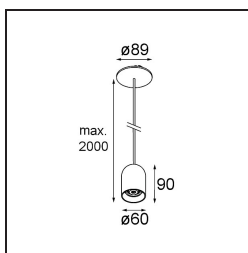

Placebo Suspended Down 60 1x LED 3000K DE Bronze Brushed Anodised

Spezifikationen

Material	12622382
Typ der Lichtquelle	LED
LED Typ	PLACEBO - TCI LED 12x 3030
LED-Technologie	LED-Platine
CRI	Min. 90
Farbtemperatur	3000K
Lebensdauer	L80 B20 bei 50.000 Stunden
Leuchtmittel enthalten	Ja
Anzahl Lichtquellen	1
CIE-Fluxcode	24 48 74 53 72
Binning (SDCM)	3
Lichtrichtung	Abwärts
Optik	Reflektor
Eingangsspannung	Konstantstrom-Treiber erforderlich
Schutzklasse	III
Schutzart	20
Glühdrahtprüfung (°C)	960
Innen/Außen	Innen
Anwendung	Decke
Montage	Pendel
Ausschnittgröße (mm)	Ø54
Einbautiefe (mm)	35,0
Verstellbarkeit	Not Applicable
Abstand zum beleuchteten Objekt (m)	0,1
Primärfarbe & Primäres Finish	Bronze, Gebürstet und Eloxiert
Bruttogewicht (g)	616,0
Antriebsstrom (mA)	350
Min. forward voltage (Vf)	16,5
Max. forward voltage (Vf)	18,0
Connected load (W)	6,3
Lichtstrom pro Lampe (lm)	625
Effizienz (lm/W)	99
UGR	18

Bemerkung

- Glaskugel oder -zylinder nicht enthalten
 - Längere Aufhängung auf Anfrage (Standardlänge ist 2 Meter)
 - Lichtausbeute abhängig von der Wahl des Glaszubehörs
-

TM30 & CRI Diagramm

Lichtverteilung und Lichtverteilungskurve