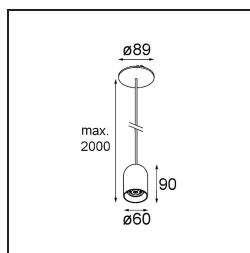

Datum
Klant
Project
Soort

Placebo Suspended Down 60 1x LED 3000K DE Black Brushed Anodised

Specificaties

Materiaal	12622381
Type Lichtbron	LED
LED type	PLACEBO - TCI LED 12x 3030
LED technologie	Led-printplaat
CRI	Min. 90
Kleurtemperatuur	3000K
Levensduur	L80B20 bij 50.000 Uur
Lamp inbegrepen	Ja
Aantal Lichtbronnen	1
CIE-fluxcode	24 48 74 53 72
Binning (SDCM)	3
Lichtrichting	Omlaag
Optisch	Reflector
Ingangsspanning	Aandrijving Gelijkstroom Vereist
Elektriciteitsklasse	III
IP-klasse	20
Gloeidraadtest (°C)	960
Binnen/Buiten	Binnen
Toepassing	Plafond
Montage	Gependeld
Inbouwopening (mm)	Ø54
Montagediepte (mm)	35,0
Verstelbaarheid	Not Applicable
Afstand tot Verlicht Voorwerp (m)	0,1
Primaire Kleur & Primaire Afwerking	Zwart, Geborsteld Geanodiseerd
Brutogewicht (g)	616,0
Stroom driver (mA)	350
Min. forward voltage (Vf)	16,5
Max. forward voltage (Vf)	18,0
Connected load (W)	6,3
Lumenoutput per lampunit (lm)	625
Efficiëntie (lm/W)	99
UGR	18

Opmerking

- Glazen bol of buis niet inbegrepen
 - Langere hangkabel op verzoek (standaardlengte is 2 meter)
 - Lichtsterkte is afhankelijk van het gekozen glazen accessoire
-

TM30 & CRI Diagrammen

Lichtspreiding & Stralingsdiagram