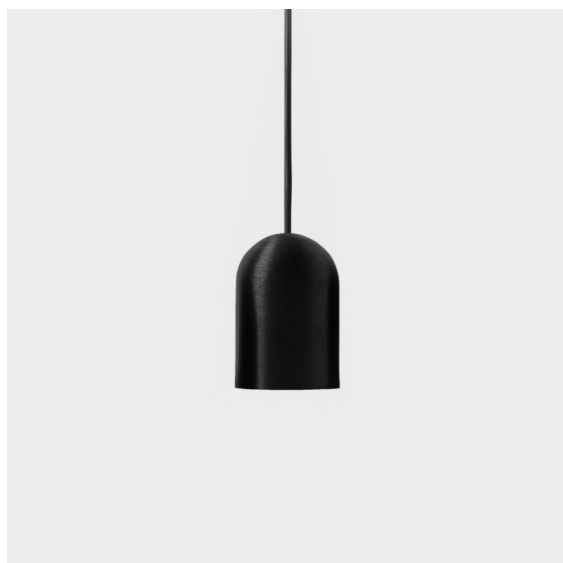

Datum
Klant
Project
Soort

Placebo Suspended Down 60 1x LED 3000K DE Black Brushed Anodised

Specificaties

Materiaal	12622381
Type Lichtbron	LED
LED type	PLACEBO - TCI LED 12x 3030
LED technologie	Led-printplaat
CRI	Min. 90
Kleurtemperatuur	3000K
Levensduur	L80B20 bij 50.000 Uur
Lamp inbegrepen	Ja
Aantal Lichtbronnen	1
CIE-fluxcode	24 48 74 53 72
Binning (SDCM)	3
Lichtrichting	Omlaag
Optisch	Reflector
Ingangsspanning	Aandrijving Gelijkstroom Vereist
Elektriciteitsklasse	III
IP-klasse	20
Gloeidraadtest (°C)	960
Binnen/Buiten	Binnen
Toepassing	Plafond
Montage	Gependeld
Inbouwopening (mm)	Ø54
Montagediepte (mm)	35,0
Verstelbaarheid	Not Applicable
Afstand tot Verlicht Voorwerp (m)	0,1
Primaire Kleur & Primaire Afwerking	Zwart, Geborsteld Geanodiseerd
Brutogewicht (g)	616,0
Stroom driver (mA)	350
Min. forward voltage (Vf)	16,5
Max. forward voltage (Vf)	18,0
Connected load (W)	6,3
Lumenoutput per lampunit (lm)	625
Efficiëntie (lm/W)	99
UGR	18

Placebo is het toonbeeld van speelse keuzes voor open neerwaartse verlichting. Je ontdekt al snel de vele opties die erbij horen, zodat je nog meer keuzes krijgt. Verschillende vormen, formaten en kappen die voor jou ontworpen zijn, met alle kleurencombinaties daaraan toegevoegd. Alle speelse instrumenten om jouw creatieve visie om te toveren tot lieflijke ritmes van pure vormen en licht.

Diagrammen

Optische Accessoires

12624038 Glass Tube Down 46 Placebo White Matt

12624238 Glass Tube Down 130 Placebo White Matt

12626038 Glass Ball Down 90 Placebo White Matt

12626238 Glass Ball Down 155 Placebo White Matt