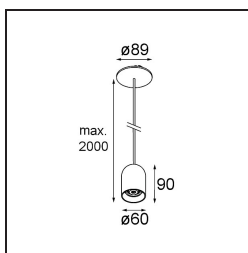

### Specifications

Materiale	12622381
Tipo di Sorgente	LED
Tipologia LED	PLACEBO - TCI LED 12x 3030
Tecnologie LED	LED PCB
CRI	Min. 90
Temperatura di colore della luce	3000K
Vita utile	L80B20 @50.000 ore
Lampadina inclusa	Sì
Numero di fonte luminosa	1
Codice di flusso CIE	24 48 74 53 72
Binning (SDCM)	3
Direzione della luce	Diretta
Ottiche	Riflettore
Volt in ingresso	Necessario driver a corrente costante
Classificazione elettrica	III
Grado IP	20
Test filo a caldo (°C)	960
Interno/Esterno	Interno
Applicazione	Soffitto
Montaggio	Sospeso
Foro d'incasso (mm)	Ø54
Profondità di montaggio (mm)	35,0
Orientabilità	Not Applicable
Distanza dall'oggetto illuminato (m)	0,1
Colore primario & Finitura primaria	Nero, Anodizzata Spazzolata
Peso lordo (g)	616,0
Corrente di azionamento (mA)	350
Min. forward voltage (Vf)	16,5
Max. forward voltage (Vf)	18,0
Connected load (W)	6,3
Flusso luminoso per lampade (lm)	625
Efficienza (lm/W)	99
Livello abbagliamento	18

---

Remark

- Sfera di vetro o tubo non inclusi
  - Cavo di sospensione più lungo su richiesta (la lunghezza standard è di 2 metri)
  - Il flusso luminoso dipende dalla scelta dell'accessorio in vetro
-

**TM30 & CRI diagram**