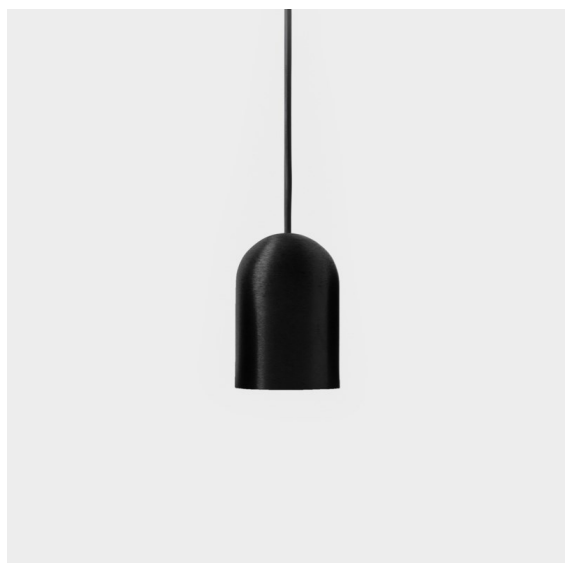

Date
Customer
Project
Type

*Placebo Suspended Down 60 1x LED 3000K DE Black Brushed Anodised*

### Specifications

Materiale	12622381
Tipo di Sorgente	LED
Tipologia LED	PLACEBO - TCI LED 12x 3030
Tecnologie LED	LED PCB
CRI	Min. 90
Temperatura di colore della luce	3000K
Vita utile	L80B20 @50.000 ore
Lampadina inclusa	Sì
Numero di fonte luminosa	1
Codice di flusso CIE	24 48 74 53 72
Binning (SDCM)	3
Direzione della luce	Diretta
Ottiche	Riflettore
Volt in ingresso	Necessario driver a corrente costante
Classificazione elettrica	III
Grado IP	20
Test filo a caldo (°C)	960
Interno/Esterno	Interno
Applicazione	Soffitto
Montaggio	Sospeso
Foro d'incasso (mm)	Ø54
Profondità di montaggio (mm)	35,0
Orientabilità	Not Applicable
Distanza dall'oggetto illuminato (m)	0,1
Colore primario & Finitura primaria	Nero, Anodizzata Spazzolata
Peso lordo (g)	616,0
Corrente di azionamento (mA)	350
Min. forward voltage (Vf)	16,5
Max. forward voltage (Vf)	18,0
Connected load (W)	6,3
Flusso luminoso per lampade (lm)	625
Efficienza (lm/W)	99
Livello abbagliamento	18

Placebo è un paradigma di scelte giocose di uplight e downlight. Scoprirai presto le numerose opzioni disponibili, per una scelta davvero ampia. Forme, dimensioni e tonalità diverse pensate per te, a cui aggiungere combinazioni di colori di ogni genere. Tutti strumenti giocosi per trasformare la tua idea creativa in ritmi incantevoli di forme pure e di luce.

---

Remark

- Sfera di vetro o tubo non inclusi
  - Cavo di sospensione più lungo su richiesta (la lunghezza standard è di 2 metri)
  - Il flusso luminoso dipende dalla scelta dell'accessorio in vetro
-

**TM30 & CRI diagram**