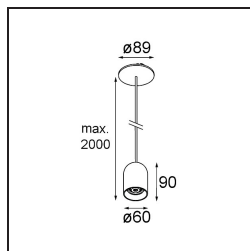

Placebo Suspended Down 60 1x LED 3000K DE Black Brushed Anodised

Caractéristiques

Matériaux	12622381
Type de Source Lumineuse	LED
Type de LED	PLACEBO - TCI LED 12x 3030
Technologie LED	PCB de LED
CRI	Min. 90
Température de Couleur	3000K
Durée de Vie	L80B20 à 50 000 heures
Ampoule incluse	Oui
Nombre de Sources Lumineuses	1
Code de flux CIE	24 48 74 53 72
Groupe ment (SDCM)	3
Direction de la Lumière	Bas
Optique	Réflecteur
Tension d'Entrée	Driver à Courant Constant Requis
Classe Électrique	III
Indice de protection IP	20
Essai au fil incandescent (°C)	960
Intérieur/extérieur	Intérieur
Application	Plafond
Montage	Suspendu
Taille de découpe (mm)	ø54
Profondeur de montage (mm)	35,0
Ajustabilité	Not Applicable
Distance avec l'Objet Éclairé (m)	0,1
Couleur Principale & Finition Principale	Noir, Anodisé Brossé
Poids brut (g)	616,0
Courant du driver (mA)	350
Min. forward voltage (Vf)	16,5
Max. forward voltage (Vf)	18,0
Connected load (W)	6,3
Flux lumineux par lampe (lm)	625
Efficacité (lm/W)	99
UGR	18

Commentaire

- Sphère ou tube en verre non inclus.
 - Câble de suspension plus long sur demande (la longueur standard est de 2 mètres)
 - Le flux lumineux dépend du choix de l'accessoire en verre.
-

TM30 & CRI diagrammes