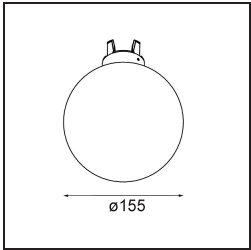

Remark

- Esfera vidrio o tubo no incluidos
 - Cable de suspensión más largo bajo pedido (la longitud estándar es de 2 metros)
 - El flujo luminoso depende de la elección del accesorio de vidrio.
-

TM30 & CRI diagram

Light distribution & beam diagram

Accesorios Opticos

12624038 Glass Tube Down 46 Placebo White Matt

12624238 Glass Tube Down 130 Placebo White Matt

12626038 Glass Ball Down 90 Placebo White Matt

12626238 Glass Ball Down 155 Placebo White Matt