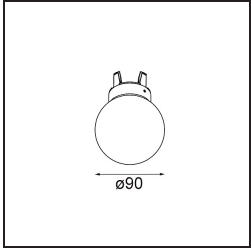

Remark

- Esfera vidrio o tubo no incluidos
 - Cable de suspensión más largo bajo pedido (la longitud estándar es de 2 metros)
 - El flujo luminoso depende de la elección del accesorio de vidrio.
-

TM30 & CRI diagram

Light distribution & beam diagram

Accesorios Opticos

12624038 Glass Tube Down 46 Placebo White Matt

12624238 Glass Tube Down 130 Placebo White Matt

12626038 Glass Ball Down 90 Placebo White Matt

12626238 Glass Ball Down 155 Placebo White Matt