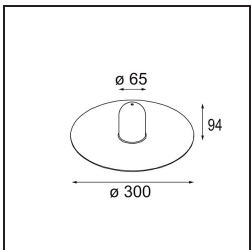

Accesorios Decorativo

12627017 Shade Sombrero Placebo Champagne Brushed

12627018 Shade Sombrero Placebo Bronze Brushed