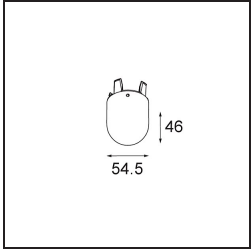

Remark

- Esfera vidrio o tubo no incluidos
 - Cable de suspensión más largo bajo pedido (la longitud estándar es de 2 metros)
 - El flujo luminoso depende de la elección del accesorio de vidrio.
-

TM30 & CRI diagram

Light distribution & beam diagram

Accesorios Opticos

12624038 Glass Tube Down 46 Placebo White Matt

12624238 Glass Tube Down 130 Placebo White Matt

12626038 Glass Ball Down 90 Placebo White Matt

12626238 Glass Ball Down 155 Placebo White Matt