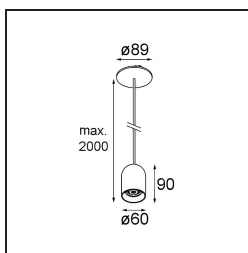

Date
Customer
Project
Type

Placebo Suspended Down 60 1x LED 3000K DE Black Brushed Anodised

Specifications

Material	12622381
Tipo de fuente de luz	LED
Tipo de LED	PLACEBO - TCI LED 12x 3030
Tecnología LED	PCB LED
CRI	Min. 90
Temperatura del color	3000K
Vida Útil	L80B20 @50.000 horas
Lámpara Incluida	Sí
Número de fuentes de luz	1
Código de flujo CIE	24 48 74 53 72
Binning (SDCM)	3
Dirección de la luz	Directo
Óptica	Reflector
Voltaje de entrada	Driver de corriente constante requerido
Clasificación eléctrica	III
Clasificación del IP	20
Clasificación de hilo incandescente (°C)	960
Interio/Exterior	Interior
Aplicación	Techo
Montaje	Suspendido
Tamaño de corte (mm)	ø54
Profundidad de montaje (mm)	35,0
Ajustabilidad	Not Applicable
Distancia al objeto iluminado (m)	0,1
Color principal & Acabado principal	Negro, Anodizado cepillado
Peso bruto (g)	616,0
Corriente de accionamiento (mA)	350
Min. forward voltage (Vf)	16,5
Max. forward voltage (Vf)	18,0
Connected load (W)	6,3
Flujo luminoso por lámpara (lm)	625
Eficacia (lm/W)	99
Índice de deslumbramiento	18

Remark

- Esfera vidrio o tubo no incluidos
 - Cable de suspensión más largo bajo pedido (la longitud estándar es de 2 metros)
 - El flujo luminoso depende de la elección del accesorio de vidrio.
-

TM30 & CRI diagram