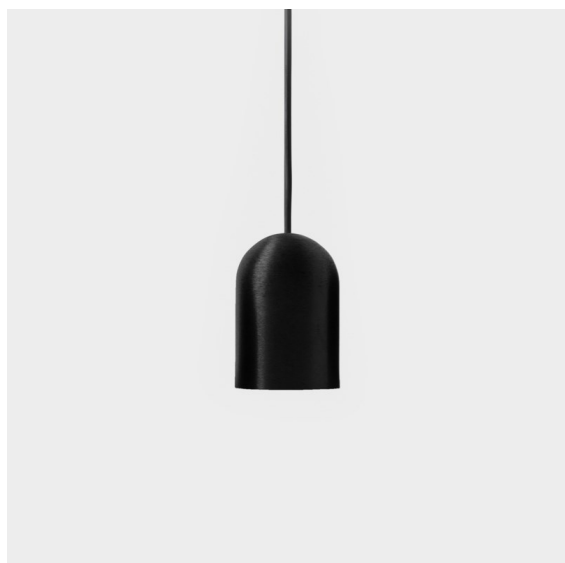

Date
Customer
Project
Type

Placebo Suspended Down 60 1x LED 3000K DE Black Brushed Anodised

Specifications

Material	12622381
Tipo de fuente de luz	LED
Tipo de LED	PLACEBO - TCI LED 12x 3030
Tecnología LED	PCB LED
CRI	Min. 90
Temperatura del color	3000K
Vida Útil	L80B20 @50.000 horas
Lámpara Incluida	Sí
Número de fuentes de luz	1
Código de flujo CIE	24 48 74 53 72
Binning (SDCM)	3
Dirección de la luz	Directo
Óptica	Reflector
Voltaje de entrada	Driver de corriente constante requerido
Clasificación eléctrica	III
Clasificación del IP	20
Clasificación de hilo incandescente (°C)	960
Interio/Exterior	Interior
Aplicación	Techo
Montaje	Suspendido
Tamaño de corte (mm)	ø54
Profundidad de montaje (mm)	35,0
Ajustabilidad	Not Applicable
Distancia al objeto iluminado (m)	0,1
Color principal & Acabado principal	Negro, Anodizado cepillado
Peso bruto (g)	616,0
Corriente de accionamiento (mA)	350
Min. forward voltage (Vf)	16,5
Max. forward voltage (Vf)	18,0
Connected load (W)	6,3
Flujo luminoso por lámpara (lm)	625
Eficacia (lm/W)	99
Índice de deslumbramiento	18

Placebo es un paradigma de atractivas opciones en iluminación hacia arriba y hacia abajo. Pronto descubrirá las muchas variantes que ofrece, para ampliar aún más sus posibilidades. Formas, tamaños y tonos distintos creados para cubrir sus deseos, así como numerosas combinaciones de color. Todos ellos son instrumentos atractivos para transformar su visión creativa en bellos ritmos de luz y formas puras.

Remark

- Esfera vidrio o tubo no incluidos
 - Cable de suspensión más largo bajo pedido (la longitud estándar es de 2 metros)
 - El flujo luminoso depende de la elección del accesorio de vidrio.
-

TM30 & CRI diagram

Light distribution & beam diagram

Accesorios Opticos

12624038 Glass Tube Down 46 Placebo White Matt

12624238 Glass Tube Down 130 Placebo White Matt

12626038 Glass Ball Down 90 Placebo White Matt

12626238 Glass Ball Down 155 Placebo White Matt