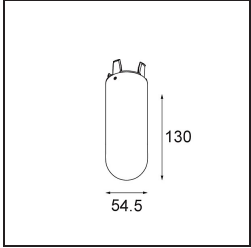

Remark

- Esfera vidrio o tubo no incluidos
 - Cable de suspensión más largo bajo pedido (la longitud estándar es de 2 metros)
 - El flujo luminoso depende de la elección del accesorio de vidrio.
-

TM30 & CRI diagram

Light distribution & beam diagram

Accesorios Opticos

12624038 Glass Tube Down 46 Placebo White Matt

12624238 Glass Tube Down 130 Placebo White Matt

12626038 Glass Ball Down 90 Placebo White Matt

12626238 Glass Ball Down 155 Placebo White Matt