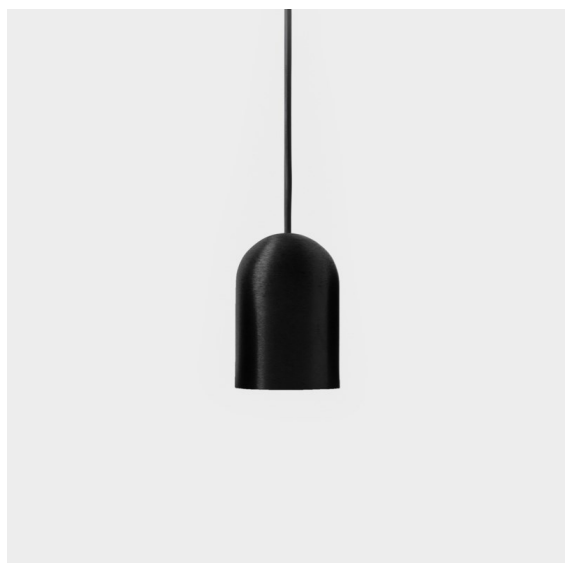

*Placebo Suspended Down 60 1x LED 3000K DE Black Brushed Anodised*

**Spezifikationen**

Material	12622381
Typ der Lichtquelle	LED
LED Typ	PLACEBO - TCI LED 12x 3030
LED-Technologie	LED-Platine
CRI	Min. 90
Farbtemperatur	3000K
Lebensdauer	L80 B20 bei 50.000 Stunden
Leuchtmittel enthalten	Ja
Anzahl Lichtquellen	1
CIE-Fluxcode	24 48 74 53 72
Binning (SDCM)	3
Lichtrichtung	Abwärts
Optik	Reflektor
Eingangsspannung	Konstantstrom-Treiber erforderlich
Schutzklasse	III
Schutzart	20
Glühdrahtprüfung (°C)	960
Innen/Außen	Innen
Anwendung	Decke
Montage	Pendel
Ausschnittgröße (mm)	ø54
Einbautiefe (mm)	35,0
Verstellbarkeit	Not Applicable
Abstand zum beleuchteten Objekt (m)	0,1
Primärfarbe & Primäres Finish	Schwarz, Gebürstet und Eloxiert
Bruttogewicht (g)	616,0
Antriebsstrom (mA)	350
Min. forward voltage (Vf)	16,5
Max. forward voltage (Vf)	18,0
Connected load (W)	6,3
Lichtstrom pro Lampe (lm)	625
Effizienz (lm/W)	99
UGR	18

Die Placebo ist ein Paradigma der spielerischen Wahl zwischen nach oben und nach unten gerichtetem Licht. Sie werden bald die zahlreichen Optionen dieser Leuchte entdecken, die Ihnen eine noch größere Auswahl ermöglichen. Verschiedene Formen, Größen und Schirme, speziell für Sie gemacht, und dann die verschiedenen Farbkombinationen. Alles spielerische Instrumente, mit denen Sie Ihre kreative Vision in schöne Rhythmen aus reinen Formen und Licht verwandeln können.

---

Bemerkung

- Glaskugel oder -zylinder nicht enthalten
  - Längere Aufhängung auf Anfrage (Standardlänge ist 2 Meter)
  - Lichtausbeute abhängig von der Wahl des Glaszubehörs
-

**TM30 & CRI Diagramm**

**Lichtverteilung und Lichtverteilungskurve**

### Optisches Zubehör

12624038 Glass Tube Down 46 Placebo White Matt

12624238 Glass Tube Down 130 Placebo White Matt

12626038 Glass Ball Down 90 Placebo White Matt

12626238 Glass Ball Down 155 Placebo White Matt