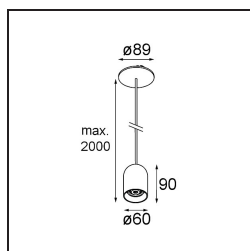

*Placebo Suspended Down 60 1x LED 3000K DE Black Brushed Anodised*

**Spezifikationen**

Material	12622381
Typ der Lichtquelle	LED
LED Typ	PLACEBO - TCI LED 12x 3030
LED-Technologie	LED-Platine
CRI	Min. 90
Farbtemperatur	3000K
Lebensdauer	L80 B20 bei 50.000 Stunden
Leuchtmittel enthalten	Ja
Anzahl Lichtquellen	1
CIE-Fluxcode	24 48 74 53 72
Binning (SDCM)	3
Lichtrichtung	Abwärts
Optik	Reflektor
Eingangsspannung	Konstantstrom-Treiber erforderlich
Schutzklasse	III
Schutzart	20
Glühdrahtprüfung (°C)	960
Innen/Außen	Innen
Anwendung	Decke
Montage	Pendel
Ausschnittgröße (mm)	ø54
Einbautiefe (mm)	35,0
Verstellbarkeit	Not Applicable
Abstand zum beleuchteten Objekt (m)	0,1
Primärfarbe & Primäres Finish	Schwarz, Gebürstet und Eloxiert
Bruttogewicht (g)	616,0
Antriebsstrom (mA)	350
Min. forward voltage (Vf)	16,5
Max. forward voltage (Vf)	18,0
Connected load (W)	6,3
Lichtstrom pro Lampe (lm)	625
Effizienz (lm/W)	99
UGR	18

---

Bemerkung

- Glaskugel oder -zylinder nicht enthalten
  - Längere Aufhängung auf Anfrage (Standardlänge ist 2 Meter)
  - Lichtausbeute abhängig von der Wahl des Glaszubehörs
-

**TM30 & CRI Diagramm**

**Lichtverteilung und Lichtverteilungskurve**