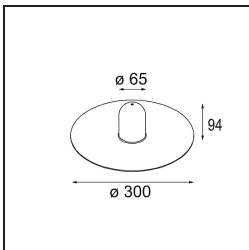

Dekorative Zubehör

12627017 Shade Sombrero Placebo Champagne Brushed

12627018 Shade Sombrero Placebo Bronze Brushed