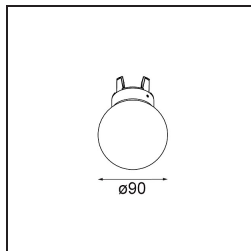

Commentaire

- Sphère ou tube en verre non inclus.
 - Câble de suspension plus long sur demande (la longueur standard est de 2 mètres)
 - Le flux lumineux dépend du choix de l'accessoire en verre.
-

TM30 & CRI diagrammes

Distribution de Lumière & Schéma de Faisceau

Accessoires d'Eclairage optiques

12624038 Glass Tube Down 46 Placebo White Matt

12624238 Glass Tube Down 130 Placebo White Matt

12626038 Glass Ball Down 90 Placebo White Matt