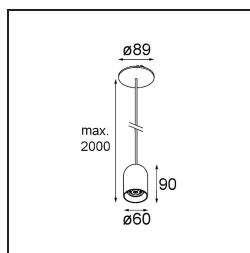

Placebo Suspended Down 60 1x LED 3000K DE Champagne Brushed Anodised

Caractéristiques

Matériaux	12622341
Type de Source Lumineuse	LED
Type de LED	PLACEBO - TCI LED 12x 3030
Technologie LED	PCB de LED
CRI	Min. 90
Température de Couleur	3000K
Durée de Vie	L80B20 à 50 000 heures
Ampoule incluse	Oui
Nombre de Sources Lumineuses	1
Code de flux CIE	24 48 74 53 72
Groupe ment (SDCM)	3
Direction de la Lumière	Bas
Optique	Réflecteur
Tension d'Entrée	Driver à Courant Constant Requis
Classe Électrique	III
Indice de protection IP	20
Essai au fil incandescent (°C)	960
Intérieur/extérieur	Intérieur
Application	Plafond
Montage	Suspendu
Taille de découpe (mm)	ø54
Profondeur de montage (mm)	35,0
Ajustabilité	Not Applicable
Distance avec l'Objet Éclairé (m)	0,1
Couleur Principale & Finition Principale	Champagne, Anodisé Brossé
Poids brut (g)	616,0
Courant du driver (mA)	350
Min. forward voltage (Vf)	16,5
Max. forward voltage (Vf)	18,0
Connected load (W)	6,3
Flux lumineux par lampe (lm)	625
Efficacité (lm/W)	99
UGR	18

Commentaire

- Sphère ou tube en verre non inclus.
 - Câble de suspension plus long sur demande (la longueur standard est de 2 mètres)
 - Le flux lumineux dépend du choix de l'accessoire en verre.
-

TM30 & CRI diagrammes