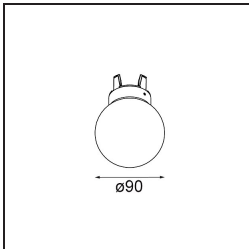

Opmerking

- Glazen bol of buis niet inbegrepen
 - Langere hangkabel op verzoek (standaardlengte is 2 meter)
 - Lichtsterkte is afhankelijk van het gekozen glazen accessoire
-

TM30 & CRI Diagrammen

Lichtspreading & Stralingsdiagram

Diagrammen

Optische Accessoires

12624038 Glass Tube Down 46 Placebo White Matt

12624238 Glass Tube Down 130 Placebo White Matt

12626038 Glass Ball Down 90 Placebo White Matt

12626238 Glass Ball Down 155 Placebo White Matt