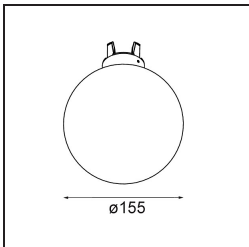

Opmerking

- Glazen bol of buis niet inbegrepen
 - Langere hangkabel op verzoek (standaardlengte is 2 meter)
 - Lichtsterkte is afhankelijk van het gekozen glazen accessoire
-

TM30 & CRI Diagrammen

Lichtspreading & Stralingsdiagram

Diagrammen

Optische Accessoires

12624038 Glass Tube Down 46 Placebo White Matt

12624238 Glass Tube Down 130 Placebo White Matt

12626038 Glass Ball Down 90 Placebo White Matt

12626238 Glass Ball Down 155 Placebo White Matt