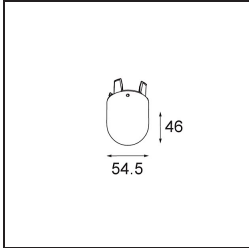

Opmerking

- Glazen bol of buis niet inbegrepen
 - Langere hangkabel op verzoek (standaardlengte is 2 meter)
 - Lichtsterkte is afhankelijk van het gekozen glazen accessoire
-

TM30 & CRI Diagrammen

Lichtspreading & Stralingsdiagram

Diagrammen

Optische Accessoires

12624038 Glass Tube Down 46 Placebo White Matt

12624238 Glass Tube Down 130 Placebo White Matt

12626038 Glass Ball Down 90 Placebo White Matt

12626238 Glass Ball Down 155 Placebo White Matt