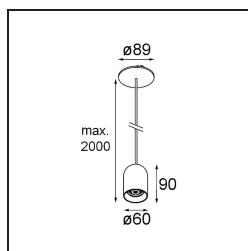

Datum
Klant
Project
Soort

Placebo Suspended Down 60 1x LED 3000K DE Black Structure

Specificaties

Materiaal	12622332
Type Lichtbron	LED
LED type	PLACEBO - TCI LED 12x 3030
LED technologie	Led-printplaat
CRI	Min. 90
Kleurtemperatuur	3000K
Levensduur	L80B20 bij 50.000 Uur
Lamp inbegrepen	Ja
Aantal Lichtbronnen	1
CIE-fluxcode	24 48 74 53 72
Binning (SDCM)	3
Lichtrichting	Omlaag
Optisch	Reflector
Ingangsspanning	Aandrijving Gelijkstroom Vereist
Elektriciteitsklasse	III
IP-klasse	20
Gloeidraadtest (°C)	960
Binnen/Buiten	Binnen
Toepassing	Plafond
Montage	Gependeld
Inbouwopening (mm)	Ø54
Montagediepte (mm)	35,0
Verstelbaarheid	Not Applicable
Afstand tot Verlicht Voorwerp (m)	0,1
Primaire Kleur & Primaire Afwerking	Zwart, Structuur
Brutogewicht (g)	616,0
Stroom driver (mA)	350
Min. forward voltage (Vf)	16,5
Max. forward voltage (Vf)	18,0
Connected load (W)	6,3
Lumenoutput per lampunit (lm)	625
Efficiëntie (lm/W)	99
UGR	18

Opmerking

- Glazen bol of buis niet inbegrepen
 - Langere hangkabel op verzoek (standaardlengte is 2 meter)
 - Lichtsterkte is afhankelijk van het gekozen glazen accessoire
-

TM30 & CRI Diagrammen

Lichtspreading & Stralingsdiagram