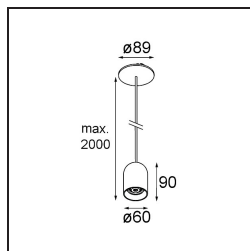

Date
Customer
Project
Type

Placebo Suspended Down 60 1x LED 3000K DE Black Structure

Specifications

Materiale	12622332
Tipo di Sorgente	LED
Tipologia LED	PLACEBO - TCI LED 12x 3030
Tecnologie LED	LED PCB
CRI	Min. 90
Temperatura di colore della luce	3000K
Vita utile	L80B20 @50.000 ore
Lampadina inclusa	Sì
Numero di fonte luminosa	1
Codice di flusso CIE	24 48 74 53 72
Binning (SDCM)	3
Direzione della luce	Diretta
Ottiche	Riflettore
Volt in ingresso	Necessario driver a corrente costante
Classificazione elettrica	III
Grado IP	20
Test filo a caldo (°C)	960
Interno/Esterno	Interno
Applicazione	Soffitto
Montaggio	Sospeso
Foro d'incasso (mm)	ø54
Profondità di montaggio (mm)	35,0
Orientabilità	Not Applicable
Distanza dall'oggetto illuminato (m)	0,1
Colore primario & Finitura primaria	Nero, Strutturata
Peso lordo (g)	616,0
Corrente di azionamento (mA)	350
Min. forward voltage (Vf)	16,5
Max. forward voltage (Vf)	18,0
Connected load (W)	6,3
Flusso luminoso per lampade (lm)	625
Efficienza (lm/W)	99
Livello abbagliamento	18

Remark

- Sfera di vetro o tubo non inclusi
 - Cavo di sospensione più lungo su richiesta (la lunghezza standard è di 2 metri)
 - Il flusso luminoso dipende dalla scelta dell'accessorio in vetro
-

TM30 & CRI diagram

Light distribution & beam diagram

Accessorio Ottico

12624038 Glass Tube Down 46 Placebo White Matt

12624238 Glass Tube Down 130 Placebo White Matt

12626038 Glass Ball Down 90 Placebo White Matt

12626238 Glass Ball Down 155 Placebo White Matt