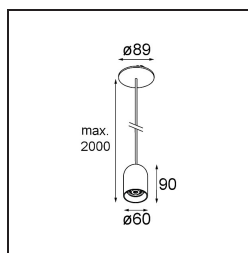

Specifications

Material	12622332
Tipo de fuente de luz	LED
Tipo de LED	PLACEBO - TCI LED 12x 3030
Tecnología LED	PCB LED
CRI	Min. 90
Temperatura del color	3000K
Vida Útil	L80B20 @50.000 horas
Lámpara Incluida	Sí
Número de fuentes de luz	1
Código de flujo CIE	24 48 74 53 72
Binning (SDCM)	3
Dirección de la luz	Directo
Óptica	Reflector
Voltaje de entrada	Driver de corriente constante requerido
Clasificación eléctrica	III
Clasificación del IP	20
Clasificación de hilo incandescente (°C)	960
Interio/Exterior	Interior
Aplicación	Techo
Montaje	Suspendido
Tamaño de corte (mm)	ø54
Profundidad de montaje (mm)	35,0
Ajustabilidad	Not Applicable
Distancia al objeto iluminado (m)	0,1
Color principal & Acabado principal	Negro, Estructura
Peso bruto (g)	616,0
Corriente de accionamiento (mA)	350
Min. forward voltage (Vf)	16,5
Max. forward voltage (Vf)	18,0
Connected load (W)	6,3
Flujo luminoso por lámpara (lm)	625
Eficacia (lm/W)	99
Índice de deslumbramiento	18

Remark

- Esfera vidrio o tubo no incluidos
 - Cable de suspensión más largo bajo pedido (la longitud estándar es de 2 metros)
 - El flujo luminoso depende de la elección del accesorio de vidrio.
-

TM30 & CRI diagram