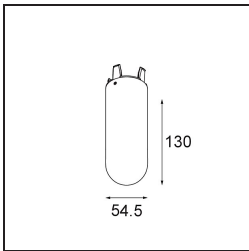

Bemerkung

- Glaskugel oder -zylinder nicht enthalten
 - Längere Aufhängung auf Anfrage (Standardlänge ist 2 Meter)
 - Lichtausbeute abhängig von der Wahl des Glaszubehörs
-

TM30 & CRI Diagramm

Lichtverteilung und Lichtverteilungskurve

Diagramm

Optisches Zubehör

12624038 Glass Tube Down 46 Placebo White Matt

12624238 Glass Tube Down 130 Placebo White Matt

12626038 Glass Ball Down 90 Placebo White Matt

12626238 Glass Ball Down 155 Placebo White Matt