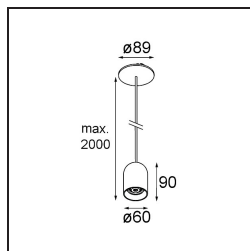

Placebo Suspended Down 60 1x LED 3000K DE Black Structure

Spezifikationen

Material	12622332
Typ der Lichtquelle	LED
LED Typ	PLACEBO - TCI LED 12x 3030
LED-Technologie	LED-Platine
CRI	Min. 90
Farbtemperatur	3000K
Lebensdauer	L80 B20 bei 50.000 Stunden
Leuchtmittel enthalten	Ja
Anzahl Lichtquellen	1
CIE-Fluxcode	24 48 74 53 72
Binning (SDCM)	3
Lichtrichtung	Abwärts
Optik	Reflektor
Eingangsspannung	Konstantstrom-Treiber erforderlich
Schutzklasse	III
Schutzart	20
Glühdrahtprüfung (°C)	960
Innen/Außen	Innen
Anwendung	Decke
Montage	Pendel
Ausschnittgröße (mm)	ø54
Einbautiefe (mm)	35,0
Verstellbarkeit	Not Applicable
Abstand zum beleuchteten Objekt (m)	0,1
Primärfarbe & Primäres Finish	Schwarz, Strukturiert
Bruttogewicht (g)	616,0
Antriebsstrom (mA)	350
Min. forward voltage (Vf)	16,5
Max. forward voltage (Vf)	18,0
Connected load (W)	6,3
Lichtstrom pro Lampe (lm)	625
Effizienz (lm/W)	99
UGR	18

Bemerkung

- Glaskugel oder -zylinder nicht enthalten
 - Längere Aufhängung auf Anfrage (Standardlänge ist 2 Meter)
 - Lichtausbeute abhängig von der Wahl des Glaszubehörs
-

TM30 & CRI Diagramm

Lichtverteilung und Lichtverteilungskurve

Diagramm

Optisches Zubehör

12624038 Glass Tube Down 46 Placebo White Matt

12624238 Glass Tube Down 130 Placebo White Matt

12626038 Glass Ball Down 90 Placebo White Matt

12626238 Glass Ball Down 155 Placebo White Matt