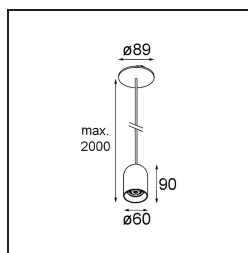

Datum
Klant
Project
Soort

*Placebo Suspended Down 60 1x LED 3000K DE White Structure*

### Specificaties

Materiaal	12622309
Type Lichtbron	LED
LED type	PLACEBO - TCI LED 12x 3030
LED technologie	Led-printplaat
CRI	Min. 90
Kleurtemperatuur	3000K
Levensduur	L80B20 bij 50.000 Uur
Lamp inbegrepen	Ja
Aantal Lichtbronnen	1
CIE-fluxcode	24 48 74 53 72
Binning (SDCM)	3
Lichtrichting	Omlaag
Optisch	Reflector
Ingangsspanning	Aandrijving Gelijkstroom Vereist
Elektriciteitsklasse	III
IP-klasse	20
Gloeidraadtest (°C)	960
Binnen/Buiten	Binnen
Toepassing	Plafond
Montage	Gependeld
Inbouwopening (mm)	ø54
Montagediepte (mm)	35,0
Verstelbaarheid	Not Applicable
Afstand tot Verlicht Voorwerp (m)	0,1
Primaire Kleur & Primaire Afwerking	Wit, Structuur
Brutogewicht (g)	616,0
Stroom driver (mA)	350
Min. forward voltage (Vf)	16,5
Max. forward voltage (Vf)	18,0
Connected load (W)	6,3
Lumenoutput per lampunit (lm)	625
Efficiëntie (lm/W)	99
UGR	18

Opmerking

- Glazen bol of buis niet inbegrepen
  - Langere hangkabel op verzoek (standaardlengte is 2 meter)
  - Lichtsterkte is afhankelijk van het gekozen glazen accessoire
-

**TM30 & CRI Diagrammen**