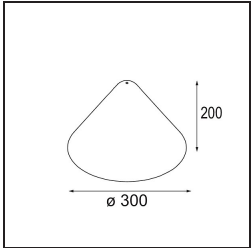

- **12629017** Shade Douli Placebo Champagne Brushed
- **12629018** Shade Douli Placebo Bronze Brushed
- **12629038** Shade Douli Placebo Grey White Matt
- **12629083** Shade Douli Placebo Black Matt

Choose a required accessory