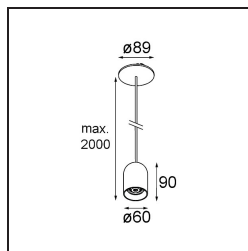

Date
Customer
Project
Type

Placebo Suspended Down 60 1x LED 3000K DE White Structure

Specifications

Materiale	12622309
Tipo di Sorgente	LED
Tipologia LED	PLACEBO - TCI LED 12x 3030
Tecnologie LED	LED PCB
CRI	Min. 90
Temperatura di colore della luce	3000K
Vita utile	L80B20 @50.000 ore
Lampadina inclusa	Sì
Numero di fonte luminosa	1
Codice di flusso CIE	24 48 74 53 72
Binning (SDCM)	3
Direzione della luce	Diretta
Ottiche	Riflettore
Volt in ingresso	Necessario driver a corrente costante
Classificazione elettrica	III
Grado IP	20
Test filo a caldo (°C)	960
Interno/Esterno	Interno
Applicazione	Soffitto
Montaggio	Sospeso
Foro d'incasso (mm)	ø54
Profondità di montaggio (mm)	35,0
Orientabilità	Not Applicable
Distanza dall'oggetto illuminato (m)	0,1
Colore primario & Finitura primaria	Bianco, Strutturata
Peso lordo (g)	616,0
Corrente di azionamento (mA)	350
Min. forward voltage (Vf)	16,5
Max. forward voltage (Vf)	18,0
Connected load (W)	6,3
Flusso luminoso per lampade (lm)	625
Efficienza (lm/W)	99
Livello abbagliamento	18

Remark

- Sfera di vetro o tubo non inclusi
 - Cavo di sospensione più lungo su richiesta (la lunghezza standard è di 2 metri)
 - Il flusso luminoso dipende dalla scelta dell'accessorio in vetro
-

TM30 & CRI diagram

Light distribution & beam diagram

Accessorio Ottico

12624038 Glass Tube Down 46 Placebo White Matt

12624238 Glass Tube Down 130 Placebo White Matt

12626038 Glass Ball Down 90 Placebo White Matt

12626238 Glass Ball Down 155 Placebo White Matt