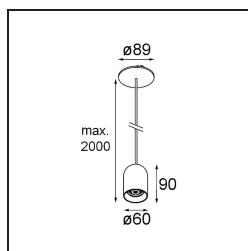

Date
Client
Projet
Type

*Placebo Suspended Down 60 1x LED 3000K DE White Structure*

**Caractéristiques**

Matériaux	12622309
Type de Source Lumineuse	LED
Type de LED	PLACEBO - TCI LED 12x 3030
Technologie LED	PCB de LED
CRI	Min. 90
Température de Couleur	3000K
Durée de Vie	L80B20 à 50 000 heures
Ampoule incluse	Oui
Nombre de Sources Lumineuses	1
Code de flux CIE	24 48 74 53 72
Groupe ment (SDCM)	3
Direction de la Lumière	Bas
Optique	Réflecteur
Tension d'Entrée	Driver à Courant Constant Requis
Classe Électrique	III
Indice de protection IP	20
Essai au fil incandescent (°C)	960
Intérieur/extérieur	Intérieur
Application	Plafond
Montage	Suspendu
Taille de découpe (mm)	ø54
Profondeur de montage (mm)	35,0
Ajustabilité	Not Applicable
Distance avec l'Objet Éclairé (m)	0,1
Couleur Principale & Finition Principale	Blanc, Structure
Poids brut (g)	616,0
Courant du driver (mA)	350
Min. forward voltage (Vf)	16,5
Max. forward voltage (Vf)	18,0
Connected load (W)	6,3
Flux lumineux par lampe (lm)	625
Efficacité (lm/W)	99
UGR	18

Commentaire

- Sphère ou tube en verre non inclus.
  - Câble de suspension plus long sur demande (la longueur standard est de 2 mètres)
  - Le flux lumineux dépend du choix de l'accessoire en verre.
-

**TM30 & CRI diagrammes**