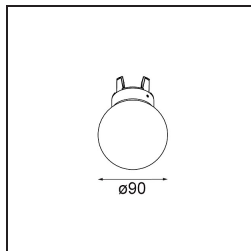

Commentaire

- Sphère ou tube en verre non inclus.
  - Câble de suspension plus long sur demande (la longueur standard est de 2 mètres)
  - Le flux lumineux dépend du choix de l'accessoire en verre.
-

**TM30 & CRI diagrammes**

**Distribution de Lumière & Schéma de Faisceau**

**Accessoires d'Eclairage optiques**

12624038 Glass Tube Down 46 Placebo White Matt

12624238 Glass Tube Down 130 Placebo White Matt

12626038 Glass Ball Down 90 Placebo White Matt