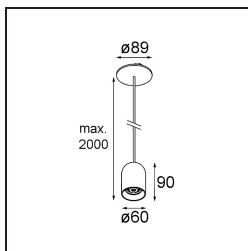

Date
Customer
Project
Type

*Placebo Suspended Down 60 1x LED 3000K DE White Structure*

**Specifications**

Material	12622309
Tipo de fuente de luz	LED
Tipo de LED	PLACEBO - TCI LED 12x 3030
Tecnología LED	PCB LED
CRI	Min. 90
Temperatura del color	3000K
Vida Útil	L80B20 @50.000 horas
Lámpara Incluida	Sí
Número de fuentes de luz	1
Código de flujo CIE	24 48 74 53 72
Binning (SDCM)	3
Dirección de la luz	Directo
Óptica	Reflector
Voltaje de entrada	Driver de corriente constante requerido
Clasificación eléctrica	III
Clasificación del IP	20
Clasificación de hilo incandescente (°C)	960
Interio/Exterior	Interior
Aplicación	Techo
Montaje	Suspendido
Tamaño de corte (mm)	ø54
Profundidad de montaje (mm)	35,0
Ajustabilidad	Not Applicable
Distancia al objeto iluminado (m)	0,1
Color principal & Acabado principal	Blanco, Estructura
Peso bruto (g)	616,0
Corriente de accionamiento (mA)	350
Min. forward voltage (Vf)	16,5
Max. forward voltage (Vf)	18,0
Connected load (W)	6,3
Flujo luminoso por lámpara (lm)	625
Eficacia (lm/W)	99
Índice de deslumbramiento	18

Remark

- Esfera vidrio o tubo no incluidos
  - Cable de suspensión más largo bajo pedido (la longitud estándar es de 2 metros)
  - El flujo luminoso depende de la elección del accesorio de vidrio.
-

**TM30 & CRI diagram**