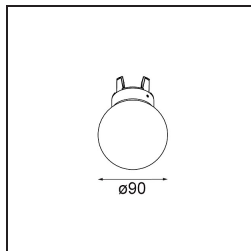

Bemerkung	<ul style="list-style-type: none">• Glaskugel oder -zylinder nicht enthalten• Längere Aufhängung auf Anfrage (Standardlänge ist 2 Meter)• Lichtausbeute abhängig von der Wahl des Glaszubehörs
-----------	--

TM30 & CRI Diagramm

Lichtverteilung und Lichtverteilungskurve

Diagramm

Optisches Zubehör

12624038 Glass Tube Down 46 Placebo White Matt

12624238 Glass Tube Down 130 Placebo White Matt

12626038 Glass Ball Down 90 Placebo White Matt