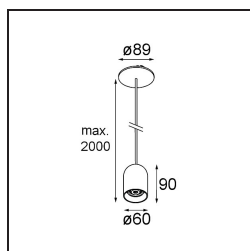

Datum
Kunde
Projekt
Art

Placebo Suspended Down 60 1x LED 3000K DE White Structure

Spezifikationen

Material	12622309
Typ der Lichtquelle	LED
LED Typ	PLACEBO - TCI LED 12x 3030
LED-Technologie	LED-Platine
CRI	Min. 90
Farbtemperatur	3000K
Lebensdauer	L80 B20 bei 50.000 Stunden
Leuchtmittel enthalten	Ja
Anzahl Lichtquellen	1
CIE-Fluxcode	24 48 74 53 72
Binning (SDCM)	3
Lichtrichtung	Abwärts
Optik	Reflektor
Eingangsspannung	Konstantstrom-Treiber erforderlich
Schutzklasse	III
Schutzart	20
Glühdrahtprüfung (°C)	960
Innen/Außen	Innen
Anwendung	Decke
Montage	Pendel
Ausschnittgröße (mm)	ø54
Einbautiefe (mm)	35,0
Verstellbarkeit	Not Applicable
Abstand zum beleuchteten Objekt (m)	0,1
Primärfarbe & Primäres Finish	Weiß, Strukturiert
Bruttogewicht (g)	616,0
Antriebsstrom (mA)	350
Min. forward voltage (Vf)	16,5
Max. forward voltage (Vf)	18,0
Connected load (W)	6,3
Lichtstrom pro Lampe (lm)	625
Effizienz (lm/W)	99
UGR	18

Bemerkung	<ul style="list-style-type: none">• Glaskugel oder -zylinder nicht enthalten• Längere Aufhängung auf Anfrage (Standardlänge ist 2 Meter)• Lichtausbeute abhängig von der Wahl des Glaszubehörs
-----------	--