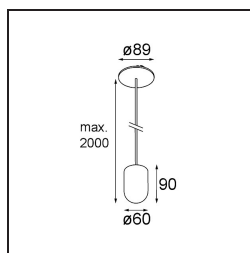

Datum
Klant
Project
Soort

*Placebo Suspended Up 60 1x LED 3000K DE Silver Bronze Brushed Anodised*

### Specificaties

Materiaal	12622284
Type Lichtbron	LED
LED type	PLACEBO - TCI LED 12x 3030
LED technologie	Led-printplaat
CRI	Min. 90
Kleurtemperatuur	3000K
Levensduur	L80B20 bij 50.000 Uur
Lamp inbegrepen	Ja
Aantal Lichtbronnen	1
CIE-fluxcode	18 44 71 47 72
Binning (SDCM)	3
Lichtrichting	Omhoog
Ingangsspanning	Aandrijving Gelijkstroom Vereist
Elektriciteitsklasse	III
IP-klasse	20
Gloeidraadtest (°C)	960
Binnen/Buiten	Binnen
Toepassing	Plafond
Montage	Gependeld
Inbouwopening (mm)	ø54
Montagediepte (mm)	35,0
Verstelbaarheid	Not Applicable
Afstand tot Verlicht Voorwerp (m)	0,1
Primaire Kleur & Primaire Afwerking	Zilverbrons, Geborsteld Geanodiseerd
Brutogewicht (g)	560,0
Stroom driver (mA)	350
Min. forward voltage (Vf)	16,5
Max. forward voltage (Vf)	18,0
Connected load (W)	6,3
Lumenoutput per lampunit (lm)	608
Efficiëntie (lm/W)	96
UGR	17
Opmerking	<ul style="list-style-type: none"> <li>• Glazen bol of buis niet inbegrepen</li> <li>• Langere hangkabel op verzoek (standaardlengte is 2 meter)</li> <li>• Lichtsterkte is afhankelijk van het gekozen glazen accessoire</li> </ul>