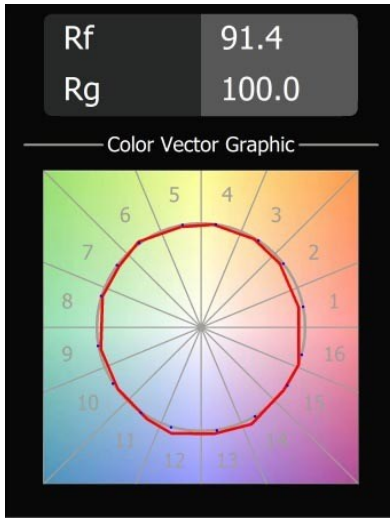

TM30 & CRI diagrammes