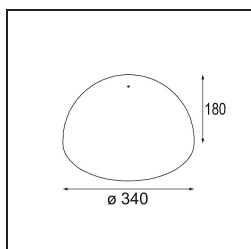

Accessoires d'Eclairage décoratives

- 12628017 Shade Beanie Placebo Champagne Brushed
- 12628018 Shade Beanie Placebo Bronze Brushed
- 12628038 Shade Beanie Placebo Grey White Matt
- 12628083 Shade Beanie Placebo Black Matt