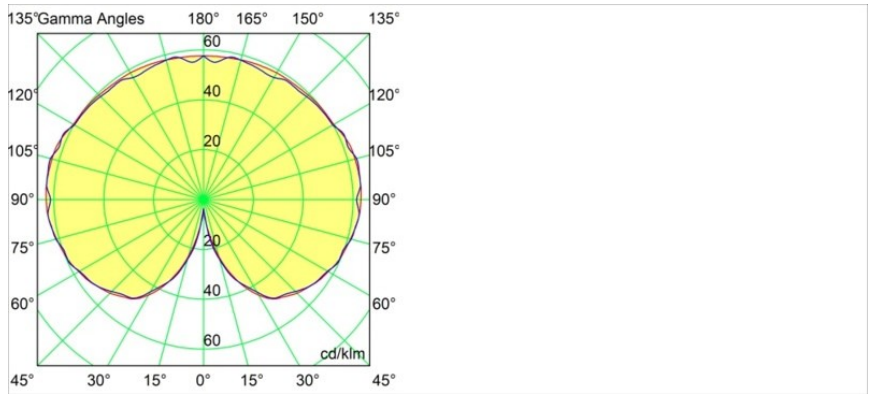

Distribution de Lumière & Schéma de Faisceau