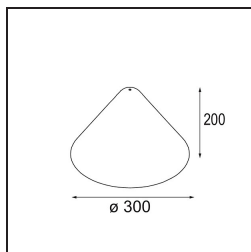

- **12629017** Shade Douli Placebo Champagne Brushed
- **12629018** Shade Douli Placebo Bronze Brushed
- **12629038** Shade Douli Placebo Grey White Matt
- **12629083** Shade Douli Placebo Black Matt

■ Choisir un accessoire requis