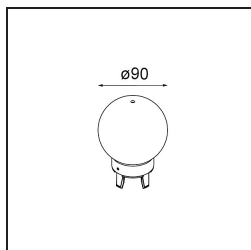

Commentaire

- Sphère ou tube en verre non inclus.
 - Câble de suspension plus long sur demande (la longueur standard est de 2 mètres)
 - Le flux lumineux dépend du choix de l'accessoire en verre.
-

TM30 & CRI diagrammes

Distribution de Lumière & Schéma de Faisceau

Accessoires d'Eclairage optiques

12623038 Glass Tube Up 46 Placebo White Matt

12623238 Glass Tube Up 130 Placebo White Matt

12625038 Glass Ball Up 90 Placebo White Matt