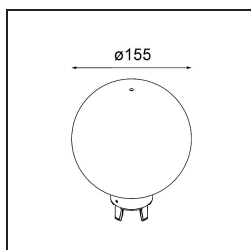

Commentaire

- Sphère ou tube en verre non inclus.
 - Câble de suspension plus long sur demande (la longueur standard est de 2 mètres)
 - Le flux lumineux dépend du choix de l'accessoire en verre.
-

TM30 & CRI diagrammes

Distribution de Lumière & Schéma de Faisceau

Accessoires d'Eclairage optiques

12623038 Glass Tube Up 46 Placebo White Matt

12623238 Glass Tube Up 130 Placebo White Matt

12625038 Glass Ball Up 90 Placebo White Matt