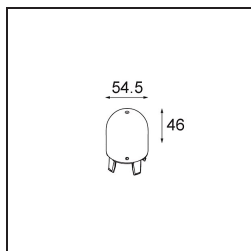

Accessoires d'Eclairage optiques

12623038 Glass Tube Up 46 Placebo White Matt