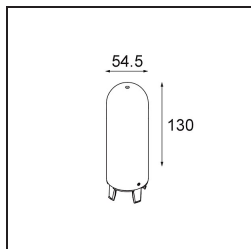

Commentaire

- Sphère ou tube en verre non inclus.
 - Câble de suspension plus long sur demande (la longueur standard est de 2 mètres)
 - Le flux lumineux dépend du choix de l'accessoire en verre.
-

TM30 & CRI diagrammes

Distribution de Lumière & Schéma de Faisceau

Accessoires d'Eclairage optiques

12623038 Glass Tube Up 46 Placebo White Matt

12623238 Glass Tube Up 130 Placebo White Matt

12625038 Glass Ball Up 90 Placebo White Matt