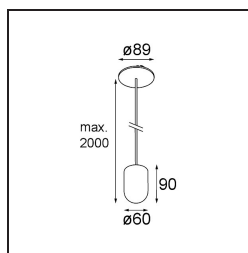

Date
Client
Projet
Type

Placebo Suspended Up 60 1x LED 3000K DE Silver Bronze Brushed Anodised

Caractéristiques

Matériaux	12622284
Type de Source Lumineuse	LED
Type de LED	PLACEBO - TCI LED 12x 3030
Technologie LED	PCB de LED
CRI	Min. 90
Température de Couleur	3000K
Durée de Vie	L80B20 à 50 000 heures
Ampoule incluse	Oui
Nombre de Sources Lumineuses	1
Code de flux CIE	18 44 71 47 72
Groupe ment (SDCM)	3
Direction de la Lumière	Haut
Tension d'Entrée	Driver à Courant Constant Requis
Classe Électrique	III
Indice de protection IP	20
Essai au fil incandescent (°C)	960
Intérieur/extérieur	Intérieur
Application	Plafond
Montage	Suspendu
Taille de découpe (mm)	ø54
Profondeur de montage (mm)	35,0
Ajustabilité	Not Applicable
Distance avec l'Objet Éclairé (m)	0,1
Couleur Principale & Finition Principale	Bronze Argenté, Anodisé Brossé
Poids brut (g)	560,0
Courant du driver (mA)	350
Min. forward voltage (Vf)	16,5
Max. forward voltage (Vf)	18,0
Connected load (W)	6,3
Flux lumineux par lampe (lm)	608
Efficacité (lm/W)	96
UGR	17

Commentaire

- Sphère ou tube en verre non inclus.
 - Câble de suspension plus long sur demande (la longueur standard est de 2 mètres)
 - Le flux lumineux dépend du choix de l'accessoire en verre.
-

TM30 & CRI diagrammes