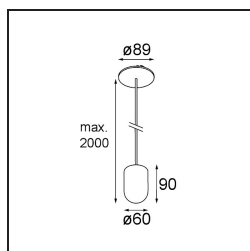

Datum
Klant
Project
Soort

Placebo Suspended Up 60 1x LED 3000K DE Bronze Brushed Anodised

Specificaties

Materiaal	12622282
Type Lichtbron	LED
LED type	PLACEBO - TCI LED 12x 3030
LED technologie	Led-printplaat
CRI	Min. 90
Kleurtemperatuur	3000K
Levensduur	L80B20 bij 50.000 Uur
Lamp inbegrepen	Ja
Aantal Lichtbronnen	1
CIE-fluxcode	18 44 71 47 72
Binning (SDCM)	3
Lichtrichting	Omhoog
Ingangsspanning	Aandrijving Gelijkstroom Vereist
Elektriciteitsklasse	III
IP-klasse	20
Gloedraadtest (°C)	960
Binnen/Buiten	Binnen
Toepassing	Plafond
Montage	Gependeld
Inbouwopening (mm)	ø54
Montagediepte (mm)	35,0
Verstelbaarheid	Not Applicable
Afstand tot Verlicht Voorwerp (m)	0,1
Primaire Kleur & Primaire Afwerking	Brons, Geborsteld Geanodiseerd
Brutogewicht (g)	560,0
Stroom driver (mA)	350
Min. forward voltage (Vf)	16,5
Max. forward voltage (Vf)	18,0
Connected load (W)	6,3
Lumenoutput per lampunit (lm)	608
Efficiëntie (lm/W)	96
UGR	17
Opmerking	<ul style="list-style-type: none"> • Glazen bol of buis niet inbegrepen • Langere hangkabel op verzoek (standaardlengte is 2 meter) • Lichtsterkte is afhankelijk van het gekozen glazen accessoire

TM30 & CRI Diagrammen

Lichtspreiding & Stralingsdiagram

Diagrammen

Optische Accessoires

12623038 Glass Tube Up 46 Placebo White Matt

12623238 Glass Tube Up 130 Placebo White Matt

12625038 Glass Ball Up 90 Placebo White Matt