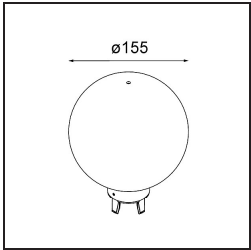

Remark

- Sfera di vetro o tubo non inclusi
 - Cavo di sospensione più lungo su richiesta (la lunghezza standard è di 2 metri)
 - Il flusso luminoso dipende dalla scelta dell'accessorio in vetro
-

TM30 & CRI diagram

Light distribution & beam diagram

Diagrams

Accessorio Ottico

12623038 Glass Tube Up 46 Placebo White Matt

12623238 Glass Tube Up 130 Placebo White Matt

12625038 Glass Ball Up 90 Placebo White Matt

12625238 Glass Ball Up 155 Placebo White Matt