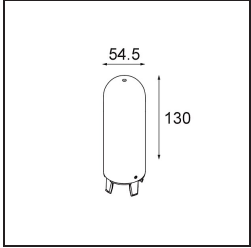

Remark

- Sfera di vetro o tubo non inclusi
 - Cavo di sospensione più lungo su richiesta (la lunghezza standard è di 2 metri)
 - Il flusso luminoso dipende dalla scelta dell'accessorio in vetro
-

TM30 & CRI diagram

Light distribution & beam diagram

Diagrams

Accessorio Ottico

12623038 Glass Tube Up 46 Placebo White Matt

12623238 Glass Tube Up 130 Placebo White Matt

12625038 Glass Ball Up 90 Placebo White Matt

12625238 Glass Ball Up 155 Placebo White Matt