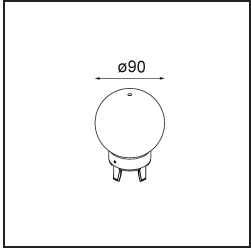

Remark

- Sfera di vetro o tubo non inclusi
 - Cavo di sospensione più lungo su richiesta (la lunghezza standard è di 2 metri)
 - Il flusso luminoso dipende dalla scelta dell'accessorio in vetro
-

TM30 & CRI diagram

Light distribution & beam diagram

Diagrams

Accessorio Ottico

12623038 Glass Tube Up 46 Placebo White Matt

12623238 Glass Tube Up 130 Placebo White Matt

12625038 Glass Ball Up 90 Placebo White Matt

12625238 Glass Ball Up 155 Placebo White Matt