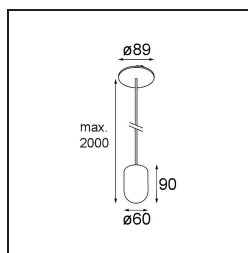

Specifications

Materiale	12622282
Tipo di Sorgente	LED
Tipologia LED	PLACEBO - TCI LED 12x 3030
Tecnologie LED	LED PCB
CRI	Min. 90
Temperatura di colore della luce	3000K
Vita utile	L80B20 @50.000 ore
Lampadina inclusa	Sì
Numero di fonte luminosa	1
Codice di flusso CIE	18 44 71 47 72
Binning (SDCM)	3
Direzione della luce	Indiretta
Volt in ingresso	Necessario driver a corrente costante
Classificazione elettrica	III
Grado IP	20
Test filo a caldo (°C)	960
Interno/Esterno	Interno
Applicazione	Soffitto
Montaggio	Sospeso
Foro d'incasso (mm)	ø54
Profondità di montaggio (mm)	35,0
Orientabilità	Not Applicable
Distanza dall'oggetto illuminato (m)	0,1
Colore primario & Finitura primaria	Bronzo, Anodizzata Spazzolata
Peso lordo (g)	560,0
Corrente di azionamento (mA)	350
Min. forward voltage (Vf)	16,5
Max. forward voltage (Vf)	18,0
Connected load (W)	6,3
Flusso luminoso per lampade (lm)	608
Efficienza (lm/W)	96
Livello abbagliamento	17

Remark

- Sfera di vetro o tubo non inclusi
 - Cavo di sospensione più lungo su richiesta (la lunghezza standard è di 2 metri)
 - Il flusso luminoso dipende dalla scelta dell'accessorio in vetro
-

TM30 & CRI diagram