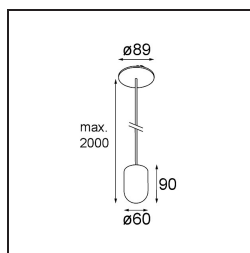

Specifications

Material	12622282
Tipo de fuente de luz	LED
Tipo de LED	PLACEBO - TCI LED 12x 3030
Tecnología LED	PCB LED
CRI	Min. 90
Temperatura del color	3000K
Vida Útil	L80B20 @50.000 horas
Lámpara Incluida	Sí
Número de fuentes de luz	1
Código de flujo CIE	18 44 71 47 72
Binning (SDCM)	3
Dirección de la luz	Indirecto
Voltaje de entrada	Driver de corriente constante requerido
Clasificación eléctrica	III
Clasificación del IP	20
Clasificación de hilo incandescente (°C)	960
Interio/Exterior	Interior
Aplicación	Techo
Montaje	Suspendido
Tamaño de corte (mm)	ø54
Profundidad de montaje (mm)	35,0
Ajustabilidad	Not Applicable
Distancia al objeto iluminado (m)	0,1
Color principal & Acabado principal	Bronce, Anodizado cepillado
Peso bruto (g)	560,0
Corriente de accionamiento (mA)	350
Min. forward voltage (Vf)	16,5
Max. forward voltage (Vf)	18,0
Connected load (W)	6,3
Flujo luminoso por lámpara (lm)	608
Eficacia (lm/W)	96
Índice de deslumbramiento	17

Remark

- Esfera vidrio o tubo no incluidos
 - Cable de suspensión más largo bajo pedido (la longitud estándar es de 2 metros)
 - El flujo luminoso depende de la elección del accesorio de vidrio.
-

TM30 & CRI diagram