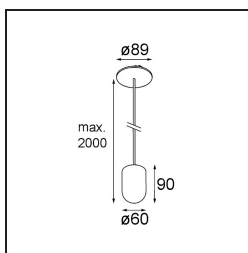

*Placebo Suspended Up 60 1x LED 3000K DE Bronze Brushed Anodised*

**Spezifikationen**

|                                     |  |
|-------------------------------------|--|
| Material                            | 12622282   |
| Typ der Lichtquelle                 | LED  |
| LED Typ                             | PLACEBO - TCI LED 12x 3030   |
| LED-Technologie                     | LED-Platine  |
| CRI                                 | Min. 90  |
| Farbtemperatur                      | 3000K  |
| Lebensdauer                         | L80 B20 bei 50.000 Stunden   |
| Leuchtmittel enthalten              | Ja   |
| Anzahl Lichtquellen                 | 1  |
| CIE-Fluxcode                        | 18 44 71 47 72   |
| Binning (SDCM)                      | 3  |
| Lichtrichtung                       | Aufwärts   |
| Eingangsspannung                    | Konstantstrom-Treiber erforderlich   |
| Schutzklasse                        | III  |
| Schutzart                           | 20   |
| Glühdrahtprüfung (°C)               | 960  |
| Innen/Außen                         | Innen  |
| Anwendung                           | Decke  |
| Montage                             | Pendel   |
| Ausschnittgröße (mm)                | ø54  |
| Einbautiefe (mm)                    | 35,0   |
| Verstellbarkeit                     | Not Applicable   |
| Abstand zum beleuchteten Objekt (m) | 0,1  |
| Primärfarbe & Primäres Finish       | Bronze, Gebürstet und Eloxier  |
| Bruttogewicht (g)                   | 560,0  |
| Antriebsstrom (mA)                  | 350  |
| Min. forward voltage (Vf)           | 16,5   |
| Max. forward voltage (Vf)           | 18,0   |
| Connected load (W)                  | 6,3  |
| Lichtstrom pro Lampe (lm)           | 608  |
| Effizienz (lm/W)                    | 96   |
| UGR                                 | 17   |
| Bemerkung                           | <ul style="list-style-type: none"> <li>• Glaskugel oder -zylinder nicht enthalten</li> <li>• Längere Aufhängung auf Anfrage (Standardlänge ist 2 Meter)</li> <li>• Lichtausbeute abhängig von der Wahl des Glaszubehörs</li> </ul> |