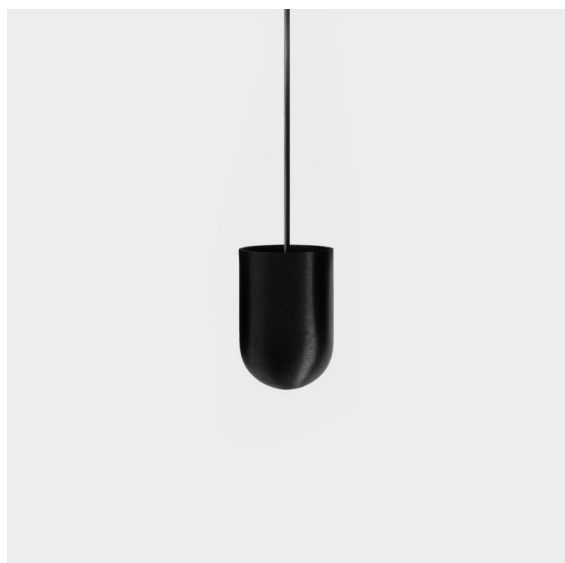

Datum
Klant
Project
Soort

Placebo Suspended Up 60 1x LED 3000K DE Black Brushed Anodised

Specificaties

Materiaal	12622281
Type Lichtbron	LED
LED type	PLACEBO - TCI LED 12x 3030
LED technologie	Led-printplaat
CRI	Min. 90
Kleurtemperatuur	3000K
Levensduur	L80B20 bij 50.000 Uur
Lamp inbegrepen	Ja
Aantal Lichtbronnen	1
CIE-fluxcode	18 44 71 47 72
Binning (SDCM)	3
Lichtrichting	Omhoog
Ingangsspanning	Aandrijving Gelijkstroom Vereist
Elektriciteitsklasse	III
IP-klasse	20
Gloeidraadtest (°C)	960
Binnen/Buiten	Binnen
Toepassing	Plafond
Montage	Gependeld
Inbouwopening (mm)	Ø54
Montagediepte (mm)	35,0
Verstelbaarheid	Not Applicable
Afstand tot Verlicht Voorwerp (m)	0,1
Primaire Kleur & Primaire Afwerking	Zwart, Geborsteld Geanodiseerd
Brutogewicht (g)	560,0
Stroom driver (mA)	350
Min. forward voltage (Vf)	16,5
Max. forward voltage (Vf)	18,0
Connected load (W)	6,3
Lumenoutput per lampunit (lm)	608
Efficiëntie (lm/W)	96
UGR	17
Opmerking	<ul style="list-style-type: none"> • Glazen bol of buis niet inbegrepen • Langere hangkabel op verzoek (standaardlengte is 2 meter) • Lichtsterkte is afhankelijk van het gekozen glazen accessoire

Placebo is het toonbeeld van speelse keuzes voor open neerwaartse verlichting. Je ontdekt al snel de vele opties die erbij horen, zodat je nog meer keuzes krijgt. Verschillende vormen, formaten en kappen die voor jou ontworpen zijn, met alle kleurencombinaties daaraan toegevoegd. Alle speelse instrumenten om jouw creatieve visie om te toveren tot liefallige ritmes van pure vormen en licht.

12625238 Glass Ball Up 155 Placebo White Matt

Decoratieve Accessoires

- 12628017 Shade Beanie Placebo Champagne Brushed
- 12628018 Shade Beanie Placebo Bronze Brushed
- 12628038 Shade Beanie Placebo Grey White Matt
- 12628083 Shade Beanie Placebo Black Matt