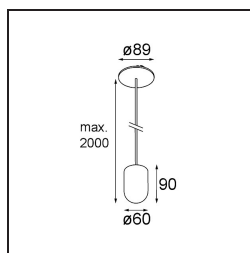

Datum
Klant
Project
Soort

Placebo Suspended Up 60 1x LED 3000K DE Black Brushed Anodised

Specificaties

Materiaal	12622281
Type Lichtbron	LED
LED type	PLACEBO - TCI LED 12x 3030
LED technologie	Led-printplaat
CRI	Min. 90
Kleurtemperatuur	3000K
Levensduur	L80B20 bij 50.000 Uur
Lamp inbegrepen	Ja
Aantal Lichtbronnen	1
CIE-fluxcode	18 44 71 47 72
Binning (SDCM)	3
Lichtrichting	Omhoog
Ingangsspanning	Aandrijving Gelijkstroom Vereist
Elektriciteitsklasse	III
IP-klasse	20
Gloeidraadtest (°C)	960
Binnen/Buiten	Binnen
Toepassing	Plafond
Montage	Gependeld
Inbouwopening (mm)	Ø54
Montagediepte (mm)	35,0
Verstelbaarheid	Not Applicable
Afstand tot Verlicht Voorwerp (m)	0,1
Primaire Kleur & Primaire Afwerking	Zwart, Geborsteld Geanodiseerd
Brutogewicht (g)	560,0
Stroom driver (mA)	350
Min. forward voltage (Vf)	16,5
Max. forward voltage (Vf)	18,0
Connected load (W)	6,3
Lumenoutput per lampunit (lm)	608
Efficiëntie (lm/W)	96
UGR	17
Opmerking	<ul style="list-style-type: none"> • Glazen bol of buis niet inbegrepen • Langere hangkabel op verzoek (standaardlengte is 2 meter) • Lichtsterkte is afhankelijk van het gekozen glazen accessoire

TM30 & CRI Diagrammen

Lichtspreading & Stralingsdiagram

Diagrammen

Optische Accessoires

12623038 Glass Tube Up 46 Placebo White Matt

12623238 Glass Tube Up 130 Placebo White Matt

12625038 Glass Ball Up 90 Placebo White Matt