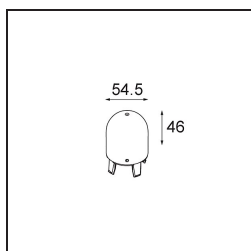

Caractéristiques

Matériaux	12622281
Type de Source Lumineuse	LED
Type de LED	PLACEBO - TCI LED 12x 3030
Technologie LED	PCB de LED
CRI	Min. 90
Température de Couleur	3000K
Durée de Vie	L80B20 à 50 000 heures
Ampoule incluse	Oui
Nombre de Sources Lumineuses	1
Code de flux CIE	18 44 71 47 72
Groupe ment (SDCM)	3
Direction de la Lumière	Haut
Tension d'Entrée	Driver à Courant Constant Requis
Classe Électrique	III
Indice de protection IP	20
Essai au fil incandescent (°C)	960
Intérieur/extérieur	Intérieur
Application	Plafond
Montage	Suspendu
Taille de découpe (mm)	ø54
Profondeur de montage (mm)	35,0
Ajustabilité	Not Applicable
Distance avec l'Objet Éclairé (m)	0,1
Couleur Principale & Finition Principale	Noir, Anodisé Brossé
Poids brut (g)	560,0
Courant du driver (mA)	350
Min. forward voltage (Vf)	16,5
Max. forward voltage (Vf)	18,0
Connected load (W)	6,3
Flux lumineux par lampe (lm)	608
Efficacité (lm/W)	96
UGR	17

Commentaire

- Sphère ou tube en verre non inclus.
 - Câble de suspension plus long sur demande (la longueur standard est de 2 mètres)
 - Le flux lumineux dépend du choix de l'accessoire en verre.
-

TM30 & CRI diagrammes

Distribution de Lumière & Schéma de Faisceau

Accessoires d'Eclairage optiques

12623038 Glass Tube Up 46 Placebo White Matt

12623238 Glass Tube Up 130 Placebo White Matt

12625038 Glass Ball Up 90 Placebo White Matt