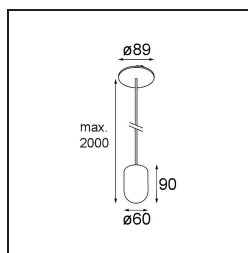

Caractéristiques

Matériaux	12622281
Type de Source Lumineuse	LED
Type de LED	PLACEBO - TCI LED 12x 3030
Technologie LED	PCB de LED
CRI	Min. 90
Température de Couleur	3000K
Durée de Vie	L80B20 à 50 000 heures
Ampoule incluse	Oui
Nombre de Sources Lumineuses	1
Code de flux CIE	18 44 71 47 72
Groupe ment (SDCM)	3
Direction de la Lumière	Haut
Tension d'Entrée	Driver à Courant Constant Requis
Classe Électrique	III
Indice de protection IP	20
Essai au fil incandescent (°C)	960
Intérieur/extérieur	Intérieur
Application	Plafond
Montage	Suspendu
Taille de découpe (mm)	ø54
Profondeur de montage (mm)	35,0
Ajustabilité	Not Applicable
Distance avec l'Objet Éclairé (m)	0,1
Couleur Principale & Finition Principale	Noir, Anodisé Brossé
Poids brut (g)	560,0
Courant du driver (mA)	350
Min. forward voltage (Vf)	16,5
Max. forward voltage (Vf)	18,0
Connected load (W)	6,3
Flux lumineux par lampe (lm)	608
Efficacité (lm/W)	96
UGR	17

Commentaire

- Sphère ou tube en verre non inclus.
 - Câble de suspension plus long sur demande (la longueur standard est de 2 mètres)
 - Le flux lumineux dépend du choix de l'accessoire en verre.
-

TM30 & CRI diagrammes