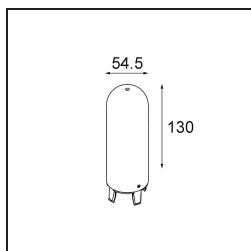

Caractéristiques

Matériaux	12622281
Type de Source Lumineuse	LED
Type de LED	PLACEBO - TCI LED 12x 3030
Technologie LED	PCB de LED
CRI	Min. 90
Température de Couleur	3000K
Durée de Vie	L80B20 à 50 000 heures
Ampoule incluse	Oui
Nombre de Sources Lumineuses	1
Code de flux CIE	18 44 71 47 72
Groupe ment (SDCM)	3
Direction de la Lumière	Haut
Tension d'Entrée	Driver à Courant Constant Requis
Classe Électrique	III
Indice de protection IP	20
Essai au fil incandescent (°C)	960
Intérieur/extérieur	Intérieur
Application	Plafond
Montage	Suspendu
Taille de découpe (mm)	ø54
Profondeur de montage (mm)	35,0
Ajustabilité	Not Applicable
Distance avec l'Objet Éclairé (m)	0,1
Couleur Principale & Finition Principale	Noir, Anodisé Brossé
Poids brut (g)	560,0
Courant du driver (mA)	350
Min. forward voltage (Vf)	16,5
Max. forward voltage (Vf)	18,0
Connected load (W)	6,3
Flux lumineux par lampe (lm)	608
Efficacité (lm/W)	96
UGR	17

Commentaire

- Sphère ou tube en verre non inclus.
 - Câble de suspension plus long sur demande (la longueur standard est de 2 mètres)
 - Le flux lumineux dépend du choix de l'accessoire en verre.
-

TM30 & CRI diagrammes

Distribution de Lumière & Schéma de Faisceau

Accessoires d'Eclairage optiques

12623038 Glass Tube Up 46 Placebo White Matt

12623238 Glass Tube Up 130 Placebo White Matt

12625038 Glass Ball Up 90 Placebo White Matt