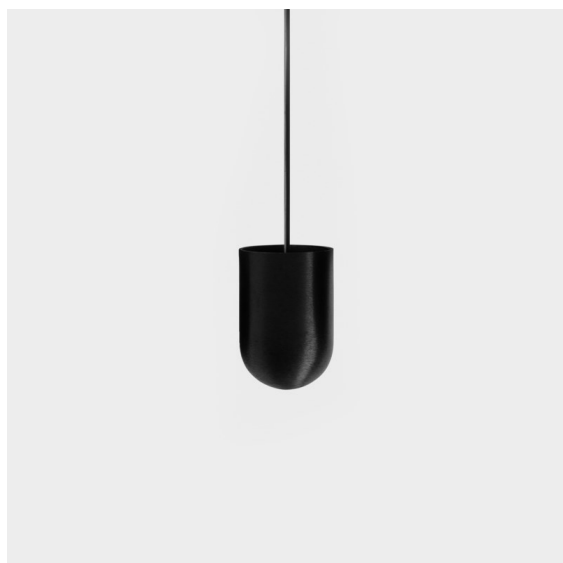

Date
Client
Projet
Type

Placebo Suspended Up 60 1x LED 3000K DE Black Brushed Anodised

Placebo offre un ensemble de choix ludiques d'éclairages vers le haut et vers le bas. Vous découvrirez vite les nombreuses options qui l'accompagnent, pour vous donner encore plus de choix. Ses formes, tailles et abat-jours variés ont été conçus pour vous. Il est ensuite possible d'ajouter diverses associations de couleurs. Tous les instruments ludiques sont là pour transformer votre vision créative en rythmes esthétiques de formes pures et de lumière.

Caractéristiques

Matériaux	12622281
Type de Source Lumineuse	LED
Type de LED	PLACEBO - TCI LED 12x 3030
Technologie LED	PCB de LED
CRI	Min. 90
Température de Couleur	3000K
Durée de Vie	L80B20 à 50 000 heures
Ampoule incluse	Oui
Nombre de Sources Lumineuses	1
Code de flux CIE	18 44 71 47 72
Groupe ment (SDCM)	3
Direction de la Lumière	Haut
Tension d'Entrée	Driver à Courant Constant Requis
Classe Électrique	III
Indice de protection IP	20
Essai au fil incandescent (°C)	960
Intérieur/extérieur	Intérieur
Application	Plafond
Montage	Suspendu
Taille de découpe (mm)	ø54
Profondeur de montage (mm)	35,0
Ajustabilité	Not Applicable
Distance avec l'Objet Éclairé (m)	0,1
Couleur Principale & Finition Principale	Noir, Anodisé Brossé
Poids brut (g)	560,0
Courant du driver (mA)	350
Min. forward voltage (Vf)	16,5
Max. forward voltage (Vf)	18,0
Connected load (W)	6,3
Flux lumineux par lampe (lm)	608
Efficacité (lm/W)	96
UGR	17

Commentaire

- Sphère ou tube en verre non inclus.
 - Câble de suspension plus long sur demande (la longueur standard est de 2 mètres)
 - Le flux lumineux dépend du choix de l'accessoire en verre.
-

TM30 & CRI diagrammes

Distribution de Lumière & Schéma de Faisceau

Accessoires d'Eclairage optiques

12623038 Glass Tube Up 46 Placebo White Matt

12623238 Glass Tube Up 130 Placebo White Matt

12625038 Glass Ball Up 90 Placebo White Matt