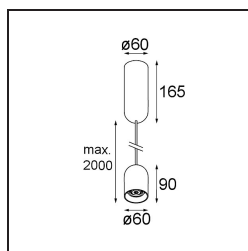

### Specificaties

Materiaal	12621581
Type Lichtbron	LED
LED type	PLACEBO - TCI LED 12x 3030
LED technologie	Led-printplaat
CRI	Min. 90
Kleurtemperatuur	3000K
Levensduur	L80B20 bij 50.000 Uur
Lamp inbegrepen	Ja
Aantal Lichtbronnen	1
CIE-fluxcode	24 48 74 53 72
Binning (SDCM)	3
Lichtrichting	Omlaag
Ingangsspanning	230 V
Luminaire power (W)	9,0
Elektriciteitsklasse	I
IP-klasse	20
Gloeidraadtest (°C)	960
Protocol Voor Dimmen	DALI, Pushdim
DALI Standard	DALI-2
Binnen/Buiten	Binnen
Toepassing	Plafond
Montage	Gependeld
Verstelbaarheid	Not Applicable
Afstand tot Verlicht Voorwerp (m)	0,1
Primaire Kleur & Primaire Afwerking	Zwart, Geborsteld Geanodiseerd
Brutogewicht (g)	790,0
Lumenoutput per lampunit (lm)	625
Efficiëntie (lm/W)	69
UGR	18
Opmerking	<ul style="list-style-type: none"> <li>• Glazen bol of buis niet inbegrepen</li> <li>• Langere hangkabel op verzoek (standaardlengte is 2 meter)</li> <li>• Lichtsterkte is afhankelijk van het gekozen glazen accessoire</li> </ul>