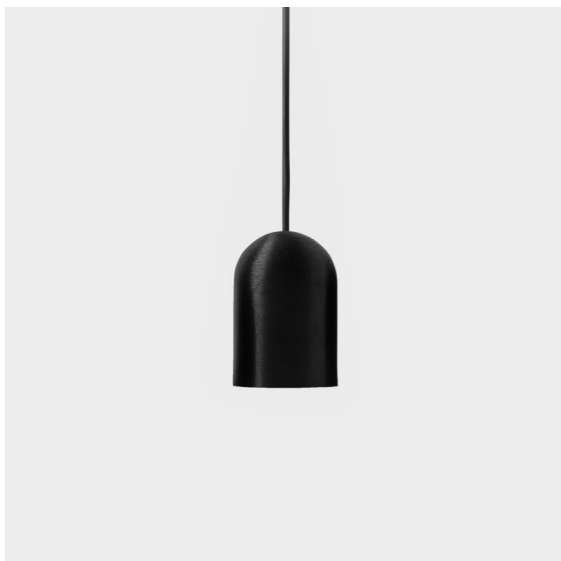

Datum
Klant
Project
Soort

*Placebo Suspended Down 60 1x LED 3000K DALI/Push-Dim DI Black Brushed Anodised*

Placebo is het toonbeeld van speelse keuzes voor open neerwaartse verlichting. Je ontdekt al snel de vele opties die erbij horen, zodat je nog meer keuzes krijgt. Verschillende vormen, formaten en kappen die voor jou ontworpen zijn, met alle kleurencombinaties daaraan toegevoegd. Alle speelse instrumenten om jouw creatieve visie om te toveren tot liefallige ritmes van pure vormen en licht.

### Specificaties

Materiaal	12621581
Type Lichtbron	LED
LED type	PLACEBO - TCI LED 12x 3030
LED technologie	Led-printplaat
CRI	Min. 90
Kleurtemperatuur	3000K
Levensduur	L80B20 bij 50.000 Uur
Lamp inbegrepen	Ja
Aantal Lichtbronnen	1
CIE-fluxcode	24 48 74 53 72
Binning (SDCM)	3
Lichtrichting	Omlaag
Ingangsspanning	230 V
Luminaire power (W)	9,0
Elektriciteitsklasse	I
IP-klasse	20
Gloeidraadtest (°C)	960
Protocol Voor Dimmen	DALI, Pushdim
DALI Standard	DALI-2
Binnen/Buiten	Binnen
Toepassing	Plafond
Montage	Gependeld
Verstelbaarheid	Not Applicable
Afstand tot Verlicht Voorwerp (m)	0,1
Primaire Kleur & Primaire Afwerking	Zwart, Geborsteld Geanodiseerd
Brutogewicht (g)	790,0
Lumenoutput per lampunit (lm)	625
Efficiëntie (lm/W)	69
UGR	18
Opmerking	<ul style="list-style-type: none"> <li>• Glazen bol of buis niet inbegrepen</li> <li>• Langere hangkabel op verzoek (standaardlengte is 2 meter)</li> <li>• Lichtsterkte is afhankelijk van het gekozen glazen accessoire</li> </ul>

**TM30 & CRI Diagrammen**

**Lichtspreading & Stralingsdiagram**

Diagrammen

**Optische Accessoires**

12624038 Glass Tube Down 46 Placebo White Matt

12624238 Glass Tube Down 130 Placebo White Matt

12626038 Glass Ball Down 90 Placebo White Matt

12626238 Glass Ball Down 155 Placebo White Matt

**Decoratieve Accessoires**

12627017 Shade Sombrero Placebo Champagne Brushed

12627018 Shade Sombrero Placebo Bronze Brushed

12627038 Shade Sombrero Placebo Grey White Matt