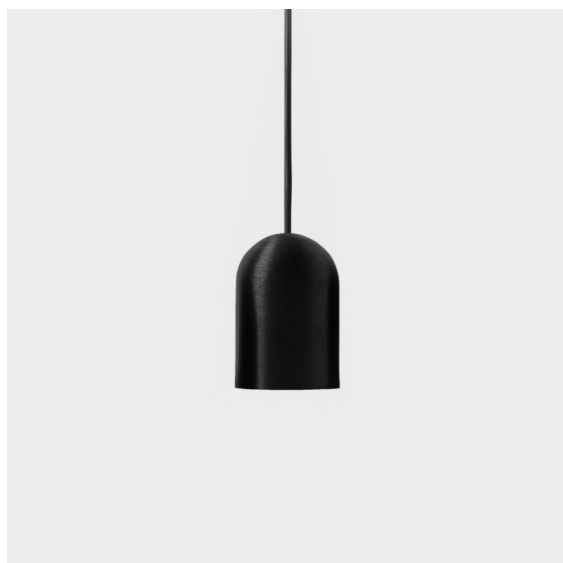

Datum
Klant
Project
Soort

*Placebo Suspended Down 60 1x LED 3000K DALI/Push-Dim DI Black Brushed Anodised*

### Specificaties

Materiaal	12621581
Type Lichtbron	LED
LED type	PLACEBO - TCI LED 12x 3030
LED technologie	Led-printplaat
CRI	Min. 90
Kleurtemperatuur	3000K
Levensduur	L80B20 bij 50.000 Uur
Lamp inbegrepen	Ja
Aantal Lichtbronnen	1
CIE-fluxcode	24 48 74 53 72
Binning (SDCM)	3
Lichtrichting	Omlaag
Ingangsspanning	230 V
Luminaire power (W)	9,0
Elektriciteitsklasse	I
IP-klasse	20
Gloeidraadtest (°C)	960
Protocol Voor Dimmen	DALI, Pushdim
DALI Standard	DALI-2
Binnen/Buiten	Binnen
Toepassing	Plafond
Montage	Gependeld
Verstelbaarheid	Not Applicable
Afstand tot Verlicht Voorwerp (m)	0,1
Primaire Kleur & Primaire Afwerking	Zwart, Geborsteld Geanodiseerd
Brutogewicht (g)	790,0
Lumenoutput per lampunit (lm)	625
Efficiëntie (lm/W)	69
UGR	18
Opmerking	<ul style="list-style-type: none"> <li>• Glazen bol of buis niet inbegrepen</li> <li>• Langere hangkabel op verzoek (standaardlengte is 2 meter)</li> <li>• Lichtsterkte is afhankelijk van het gekozen glazen accessoire</li> </ul>

Placebo is het toonbeeld van speelse keuzes voor open neerwaartse verlichting. Je ontdekt al snel de vele opties die erbij horen, zodat je nog meer keuzes krijgt. Verschillende vormen, formaten en kappen die voor jou ontworpen zijn, met alle kleurencombinaties daaraan toegevoegd. Alle speelse instrumenten om jouw creatieve visie om te toveren tot liefallige ritmes van pure vormen en licht.