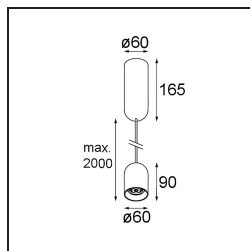

### Specificaties

Materiaal	12621581
Type Lichtbron	LED
LED type	PLACEBO - TCI LED 12x 3030
LED technologie	Led-printplaat
CRI	Min. 90
Kleurtemperatuur	3000K
Levensduur	L80B20 bij 50.000 Uur
Lamp inbegrepen	Ja
Aantal Lichtbronnen	1
CIE-fluxcode	24 48 74 53 72
Binning (SDCM)	3
Lichtrichting	Omlaag
Ingangsspanning	230 V
Luminaire power (W)	9,0
Elektriciteitsklasse	I
IP-klasse	20
Gloeidraadtest (°C)	960
Protocol Voor Dimmen	DALI, Pushdim
DALI Standard	DALI-2
Binnen/Buiten	Binnen
Toepassing	Plafond
Montage	Gependeld
Verstelbaarheid	Not Applicable
Afstand tot Verlicht Voorwerp (m)	0,1
Primaire Kleur & Primaire Afwerking	Zwart, Geborsteld Geanodiseerd
Brutogewicht (g)	790,0
Lumenoutput per lampunit (lm)	625
Efficiëntie (lm/W)	69
UGR	18
Opmerking	<ul style="list-style-type: none"> <li>• Glazen bol of buis niet inbegrepen</li> <li>• Langere hangkabel op verzoek (standaardlengte is 2 meter)</li> <li>• Lichtsterkte is afhankelijk van het gekozen glazen accessoire</li> </ul>

**TM30 & CRI Diagrammen**

**Lichtspreading & Stralingsdiagram**

Diagrammen

**Optische Accessoires**

12624038 Glass Tube Down 46 Placebo White Matt

12624238 Glass Tube Down 130 Placebo White Matt

12626038 Glass Ball Down 90 Placebo White Matt