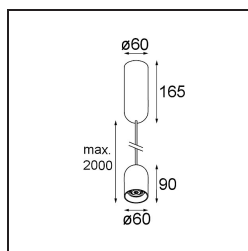

Specifications

Materiale	12621581
Tipo di Sorgente	LED
Tipologia LED	PLACEBO - TCI LED 12x 3030
Tecnologie LED	LED PCB
CRI	Min. 90
Temperatura di colore della luce	3000K
Vita utile	L80B20 @50.000 ore
Lampadina inclusa	Sì
Numero di fonte luminosa	1
Codice di flusso CIE	24 48 74 53 72
Binning (SDCM)	3
Direzione della luce	Diretta
Volt in ingresso	230V
Luminaire power (W)	9,0
Classificazione elettrica	I
Grado IP	20
Test filo a caldo (°C)	960
Protocollo di regolazione (Dimmer)	DALI, Push-Dim
DALI Standard	DALI-2
Interno/Esterno	Interno
Applicazione	Soffitto
Montaggio	Sospeso
Orientabilità	Not Applicable
Distanza dall'oggetto illuminato (m)	0,1
Colore primario & Finitura primaria	Nero, Anodizzata Spazzolata
Peso lordo (g)	790,0
Flusso luminoso per lampade (lm)	625
Efficienza (lm/W)	69
Livello abbagliamento	18
Remark	<ul style="list-style-type: none"> • Sfera di vetro o tubo non inclusi • Cavo di sospensione più lungo su richiesta (la lunghezza standard è di 2 metri) • Il flusso luminoso dipende dalla scelta dell'accessorio in vetro

TM30 & CRI diagram

Light distribution & beam diagram

Accessorio Ottico

12624038 Glass Tube Down 46 Placebo White Matt

12624238 Glass Tube Down 130 Placebo White Matt

12626038 Glass Ball Down 90 Placebo White Matt