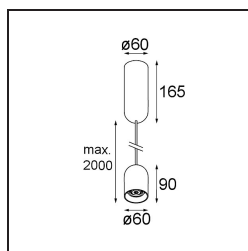

Date
Customer
Project
Type

Placebo Suspended Down 60 1x LED 3000K DALI/Push-Dim DI Black Brushed Anodised

Specifications

Materiale	12621581
Tipo di Sorgente	LED
Tipologia LED	PLACEBO - TCI LED 12x 3030
Tecnologie LED	LED PCB
CRI	Min. 90
Temperatura di colore della luce	3000K
Vita utile	L80B20 @50.000 ore
Lampadina inclusa	Sì
Numero di fonte luminosa	1
Codice di flusso CIE	24 48 74 53 72
Binning (SDCM)	3
Direzione della luce	Diretta
Volt in ingresso	230V
Luminaire power (W)	9,0
Classificazione elettrica	I
Grado IP	20
Test filo a caldo (°C)	960
Protocollo di regolazione (Dimmer)	DALI, Push-Dim
DALI Standard	DALI-2
Interno/Esterno	Interno
Applicazione	Soffitto
Montaggio	Sospeso
Orientabilità	Not Applicable
Distanza dall'oggetto illuminato (m)	0,1
Colore primario & Finitura primaria	Nero, Anodizzata Spazzolata
Peso lordo (g)	790,0
Flusso luminoso per lampade (lm)	625
Efficienza (lm/W)	69
Livello abbagliamento	18
Remark	<ul style="list-style-type: none"> • Sfera di vetro o tubo non inclusi • Cavo di sospensione più lungo su richiesta (la lunghezza standard è di 2 metri) • Il flusso luminoso dipende dalla scelta dell'accessorio in vetro

TM30 & CRI diagram

Light distribution & beam diagram

Accessorio Ottico

12624038 Glass Tube Down 46 Placebo White Matt

12624238 Glass Tube Down 130 Placebo White Matt

12626038 Glass Ball Down 90 Placebo White Matt