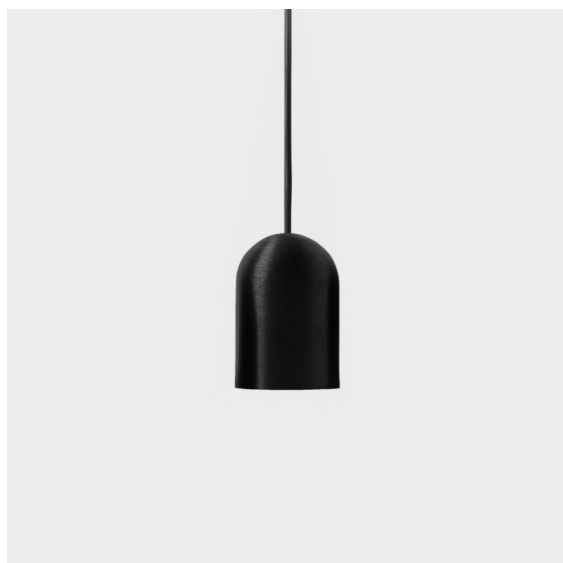

Date
Customer
Project
Type

Placebo Suspended Down 60 1x LED 3000K DALI/Push-Dim DI Black Brushed Anodised

Placebo è un paradigma di scelte giocose di uplight e downlight. Scoprirai presto le numerose opzioni disponibili, per una scelta davvero ampia. Forme, dimensioni e tonalità diverse pensate per te, a cui aggiungere combinazioni di colori di ogni genere. Tutti strumenti giocosi per trasformare la tua idea creativa in ritmi incantevoli di forme pure e di luce.

Specifications

Materiale	12621581
Tipo di Sorgente	LED
Tipologia LED	PLACEBO - TCI LED 12x 3030
Tecnologie LED	LED PCB
CRI	Min. 90
Temperatura di colore della luce	3000K
Vita utile	L80B20 @50.000 ore
Lampadina inclusa	Sì
Numero di fonte luminosa	1
Codice di flusso CIE	24 48 74 53 72
Binning (SDCM)	3
Direzione della luce	Diretta
Volt in ingresso	230V
Luminaire power (W)	9,0
Classificazione elettrica	I
Grado IP	20
Test filo a caldo (°C)	960
Protocollo di regolazione (Dimmer)	DALI, Push-Dim
DALI Standard	DALI-2
Interno/Esterno	Interno
Applicazione	Soffitto
Montaggio	Sospeso
Orientabilità	Not Applicable
Distanza dall'oggetto illuminato (m)	0,1
Colore primario & Finitura primaria	Nero, Anodizzata Spazzolata
Peso lordo (g)	790,0
Flusso luminoso per lampade (lm)	625
Efficienza (lm/W)	69
Livello abbagliamento	18
Remark	<ul style="list-style-type: none"> • Sfera di vetro o tubo non inclusi • Cavo di sospensione più lungo su richiesta (la lunghezza standard è di 2 metri) • Il flusso luminoso dipende dalla scelta dell'accessorio in vetro

TM30 & CRI diagram

Light distribution & beam diagram

Accessorio Ottico

12624038 Glass Tube Down 46 Placebo White Matt

12624238 Glass Tube Down 130 Placebo White Matt

12626038 Glass Ball Down 90 Placebo White Matt

12626238 Glass Ball Down 155 Placebo White Matt

Accessori Decorativi

12627017 Shade Sombrero Placebo Champagne Brushed

12627018 Shade Sombrero Placebo Bronze Brushed

12627038 Shade Sombrero Placebo Grey White Matt